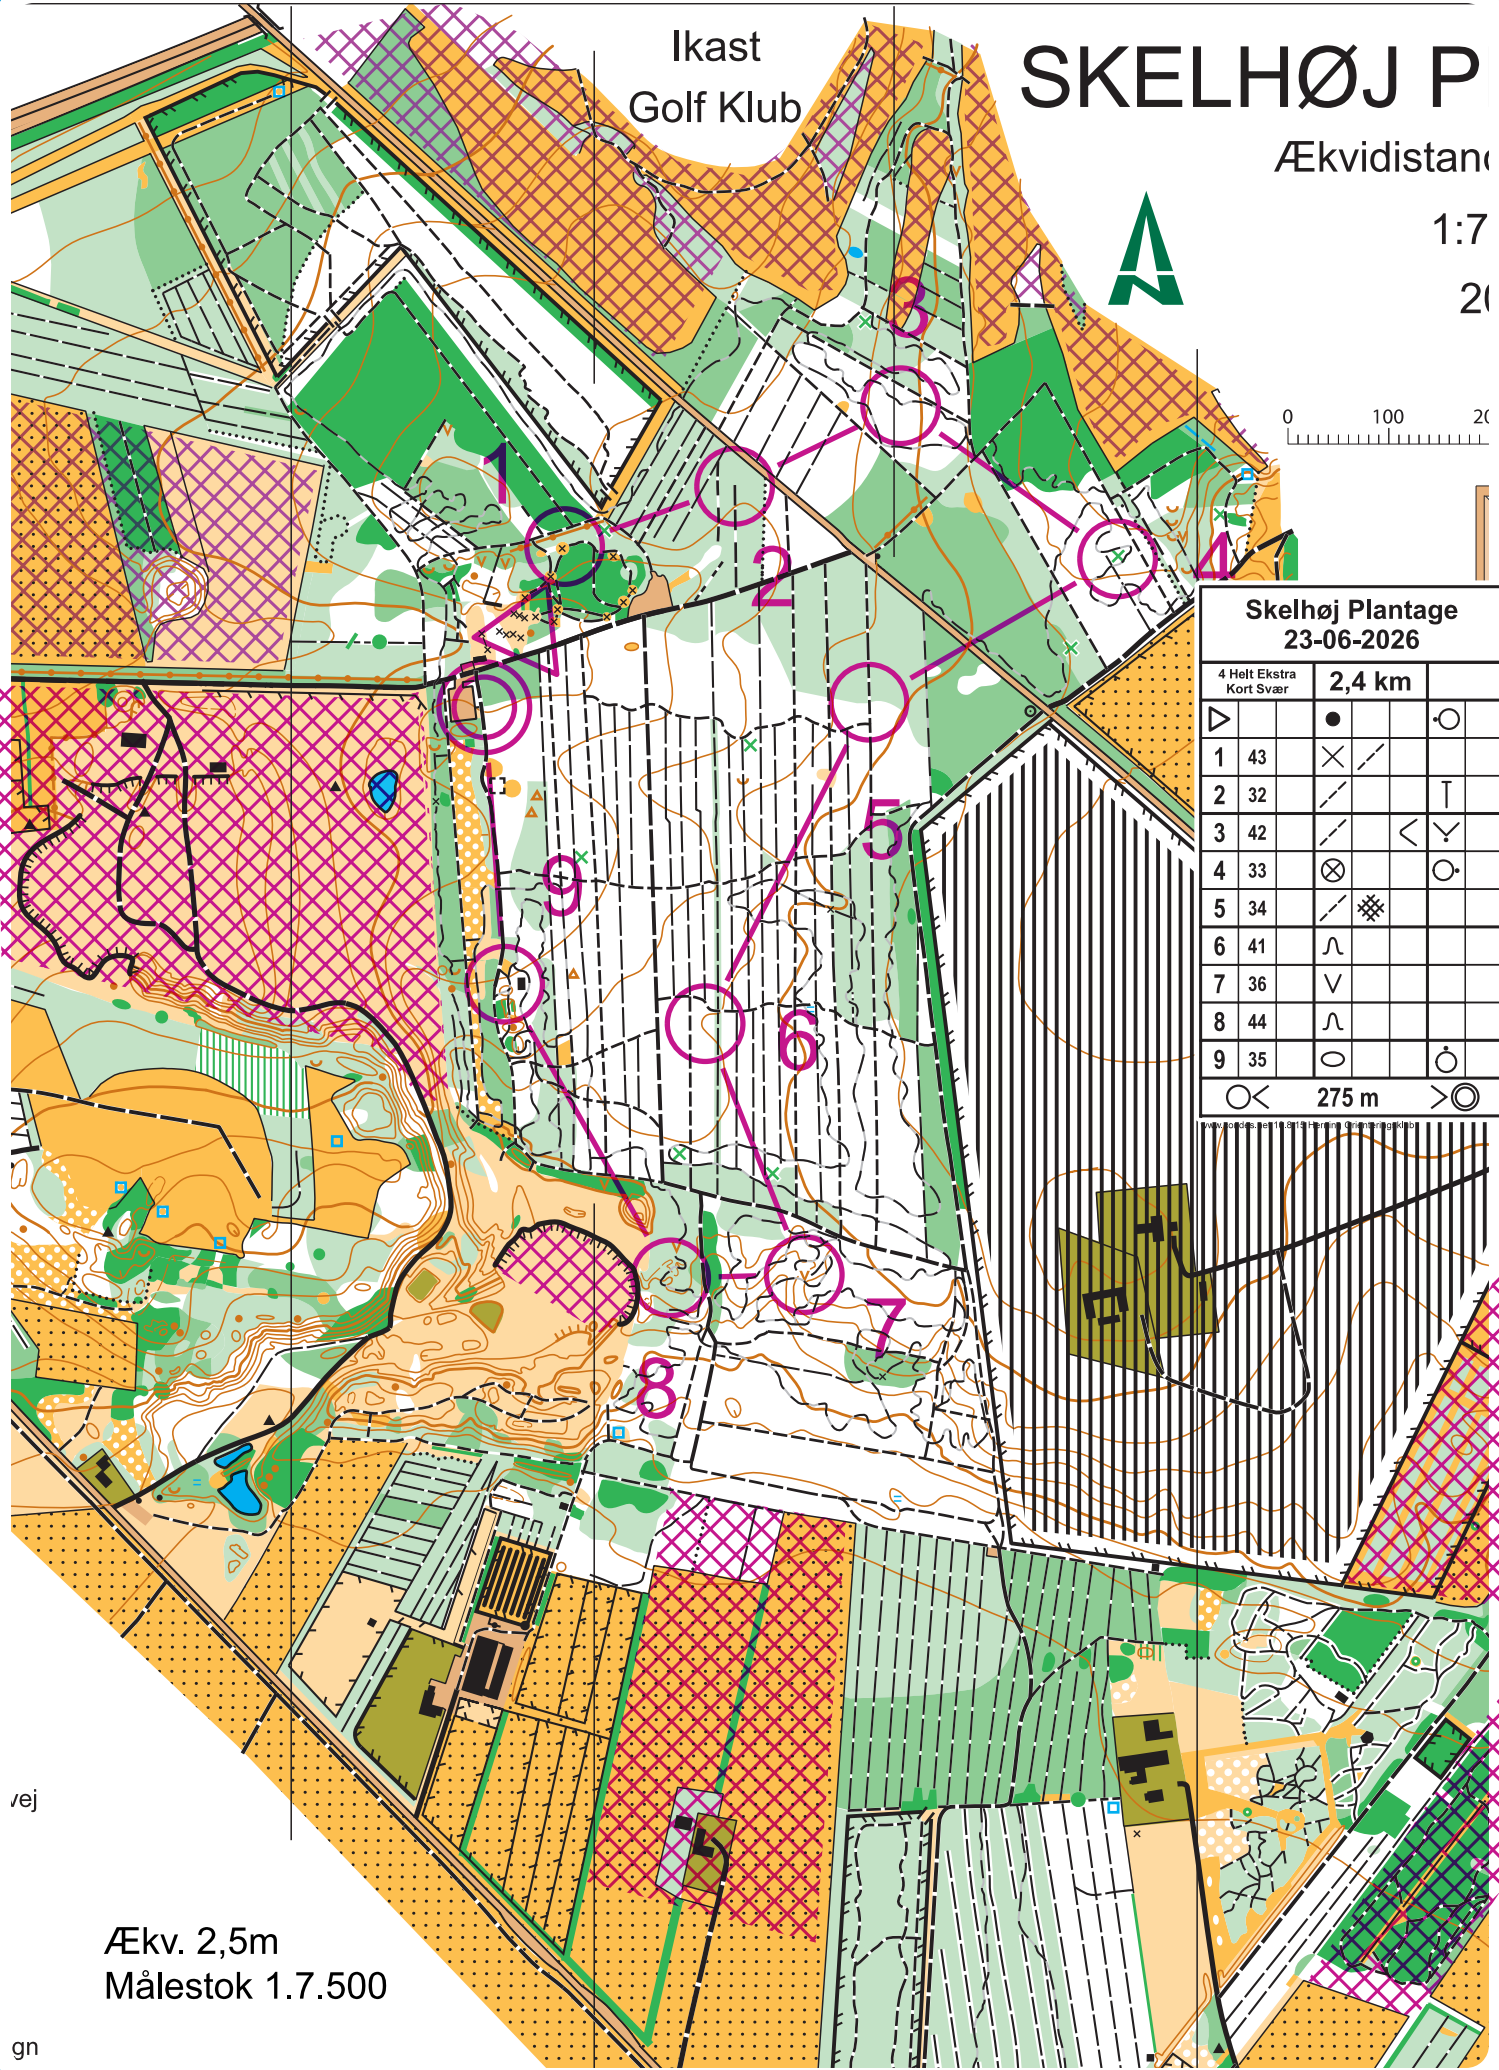

# SKELHØJ P

Ækvidistance

1:7

20

## Skelhøj Plantage 23-06-2026

4 Helt Ekstra Kort Svær		2,4 km	
▶		●	○
1	43	× /	
2	32	/	⊥
3	42	/	< / >
4	33	⊗	○
5	34	/	⊞
6	41	∩	
7	36	∪	
8	44	∩	
9	35	○	◊
		○ <	> ○
		275 m	

Ækv. 2,5m  
Målestok 1.7.500

vej

gn