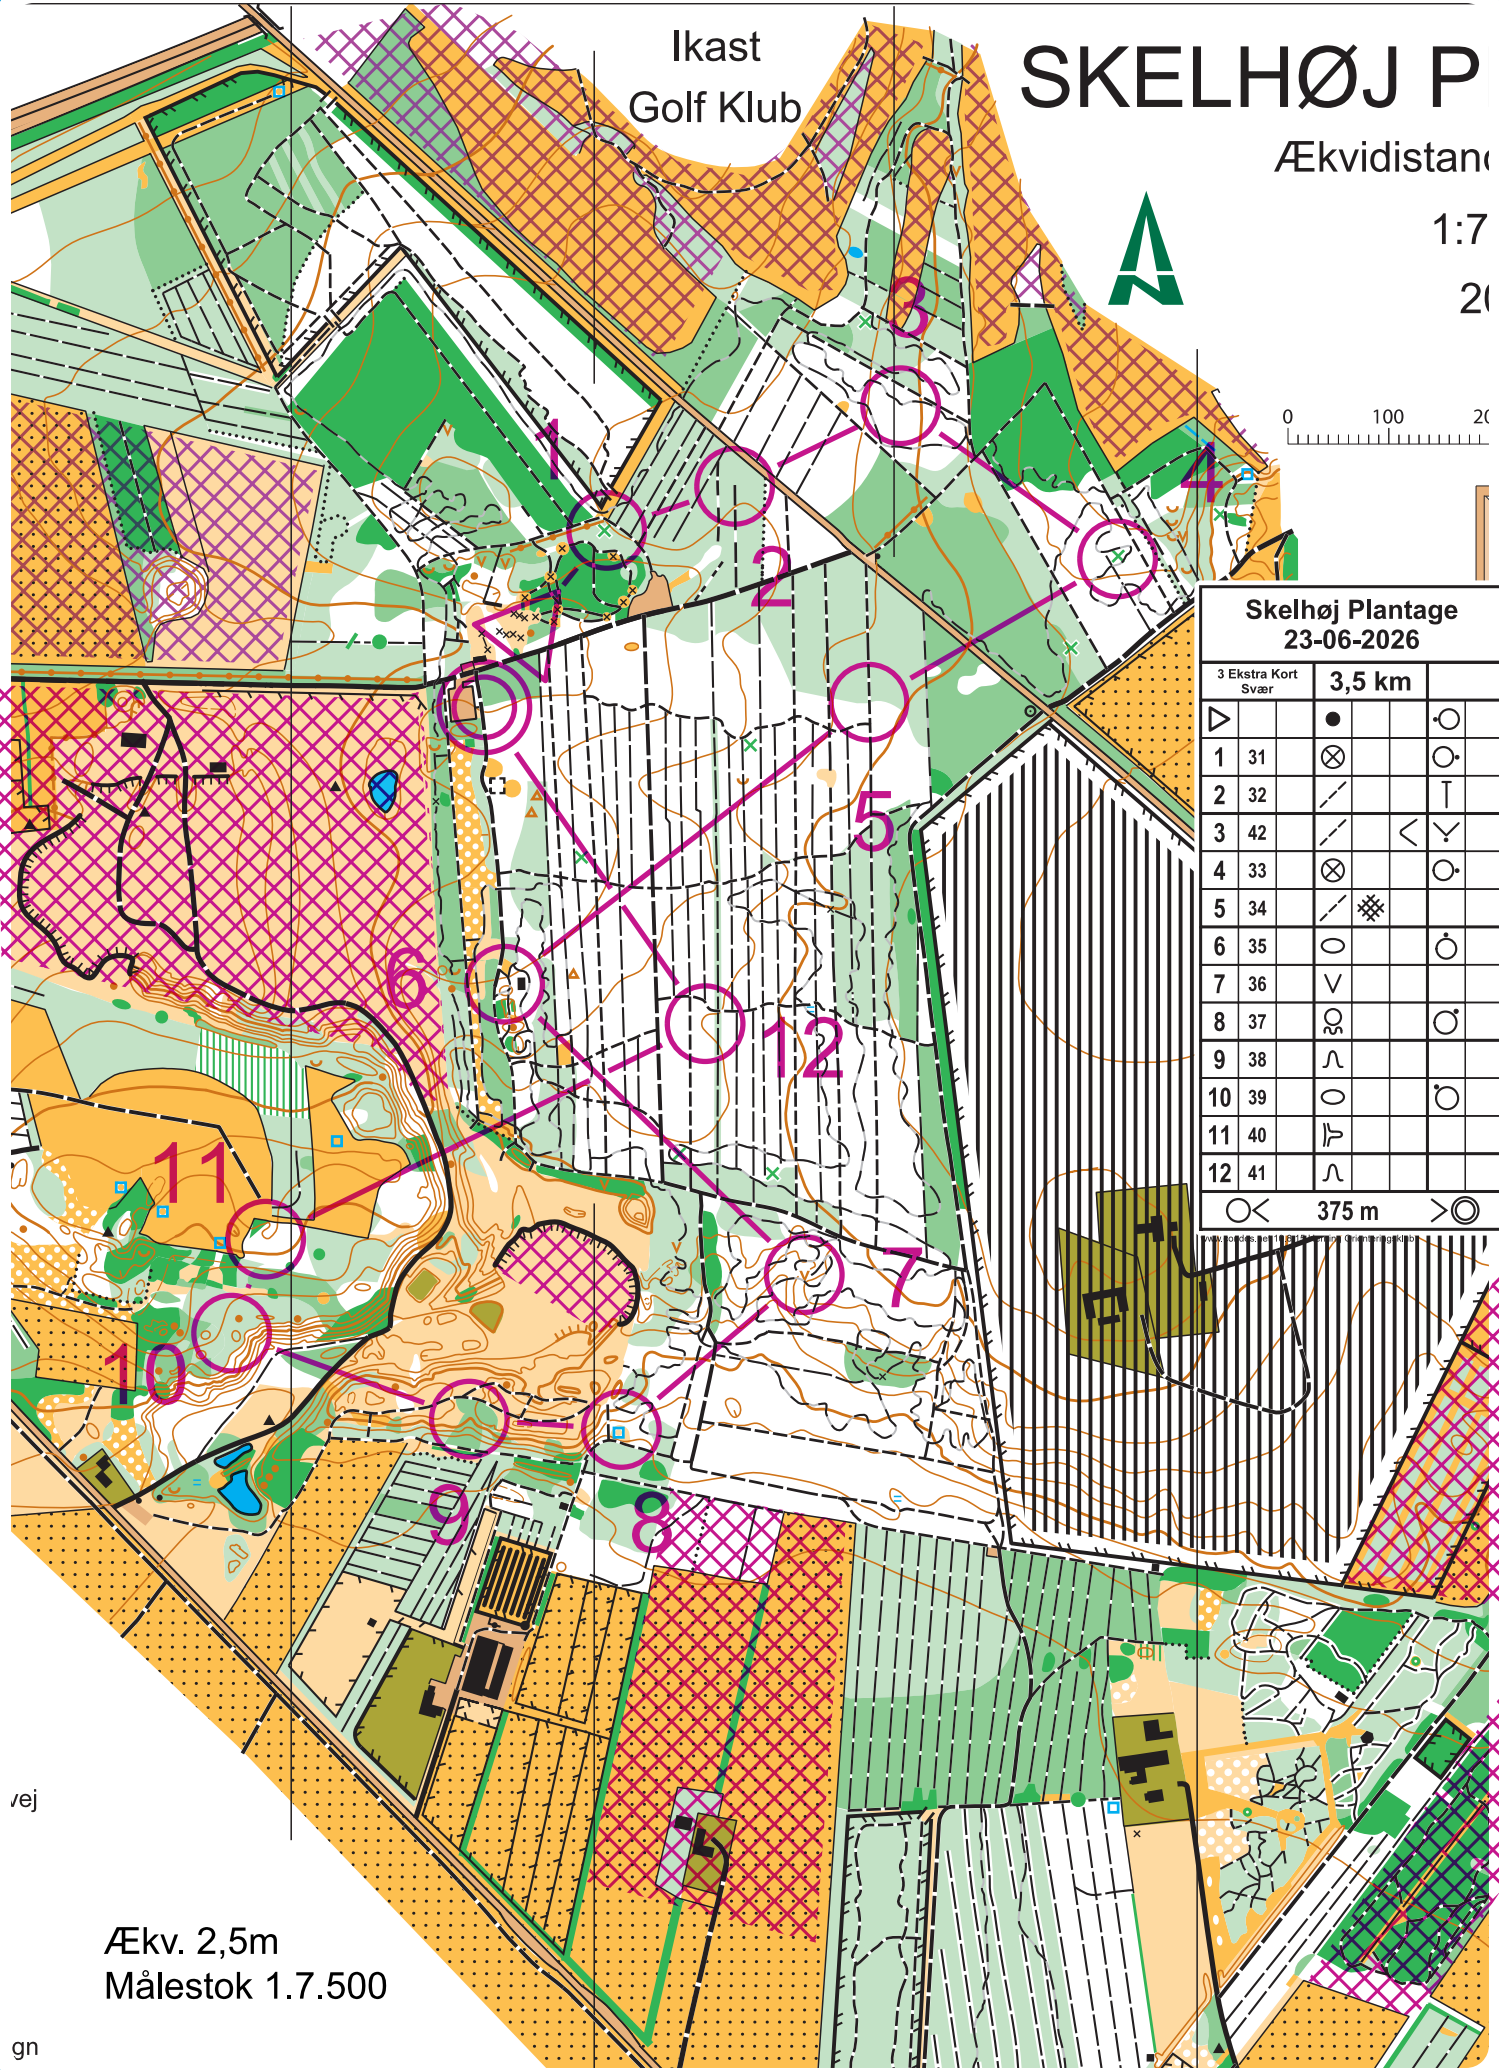

Ikast
Golf Klub

SKELHØJ P

Ækvidistance

1:7

20

Skelhøj Plantage 23-06-2026

3 Ekstra Kort Svær		3,5 km	
▷		●	○
1	31	⊗	○
2	32	/	⊥
3	42	/	< >
4	33	⊗	○
5	34	/	⊗
6	35	○	○
7	36	∨	
8	37	∞	○
9	38	∞	
10	39	○	○
11	40	∞	
12	41	∞	

○ < 375 m > ○

Ækv. 2,5m
Målestok 1:7.500

vej

gn