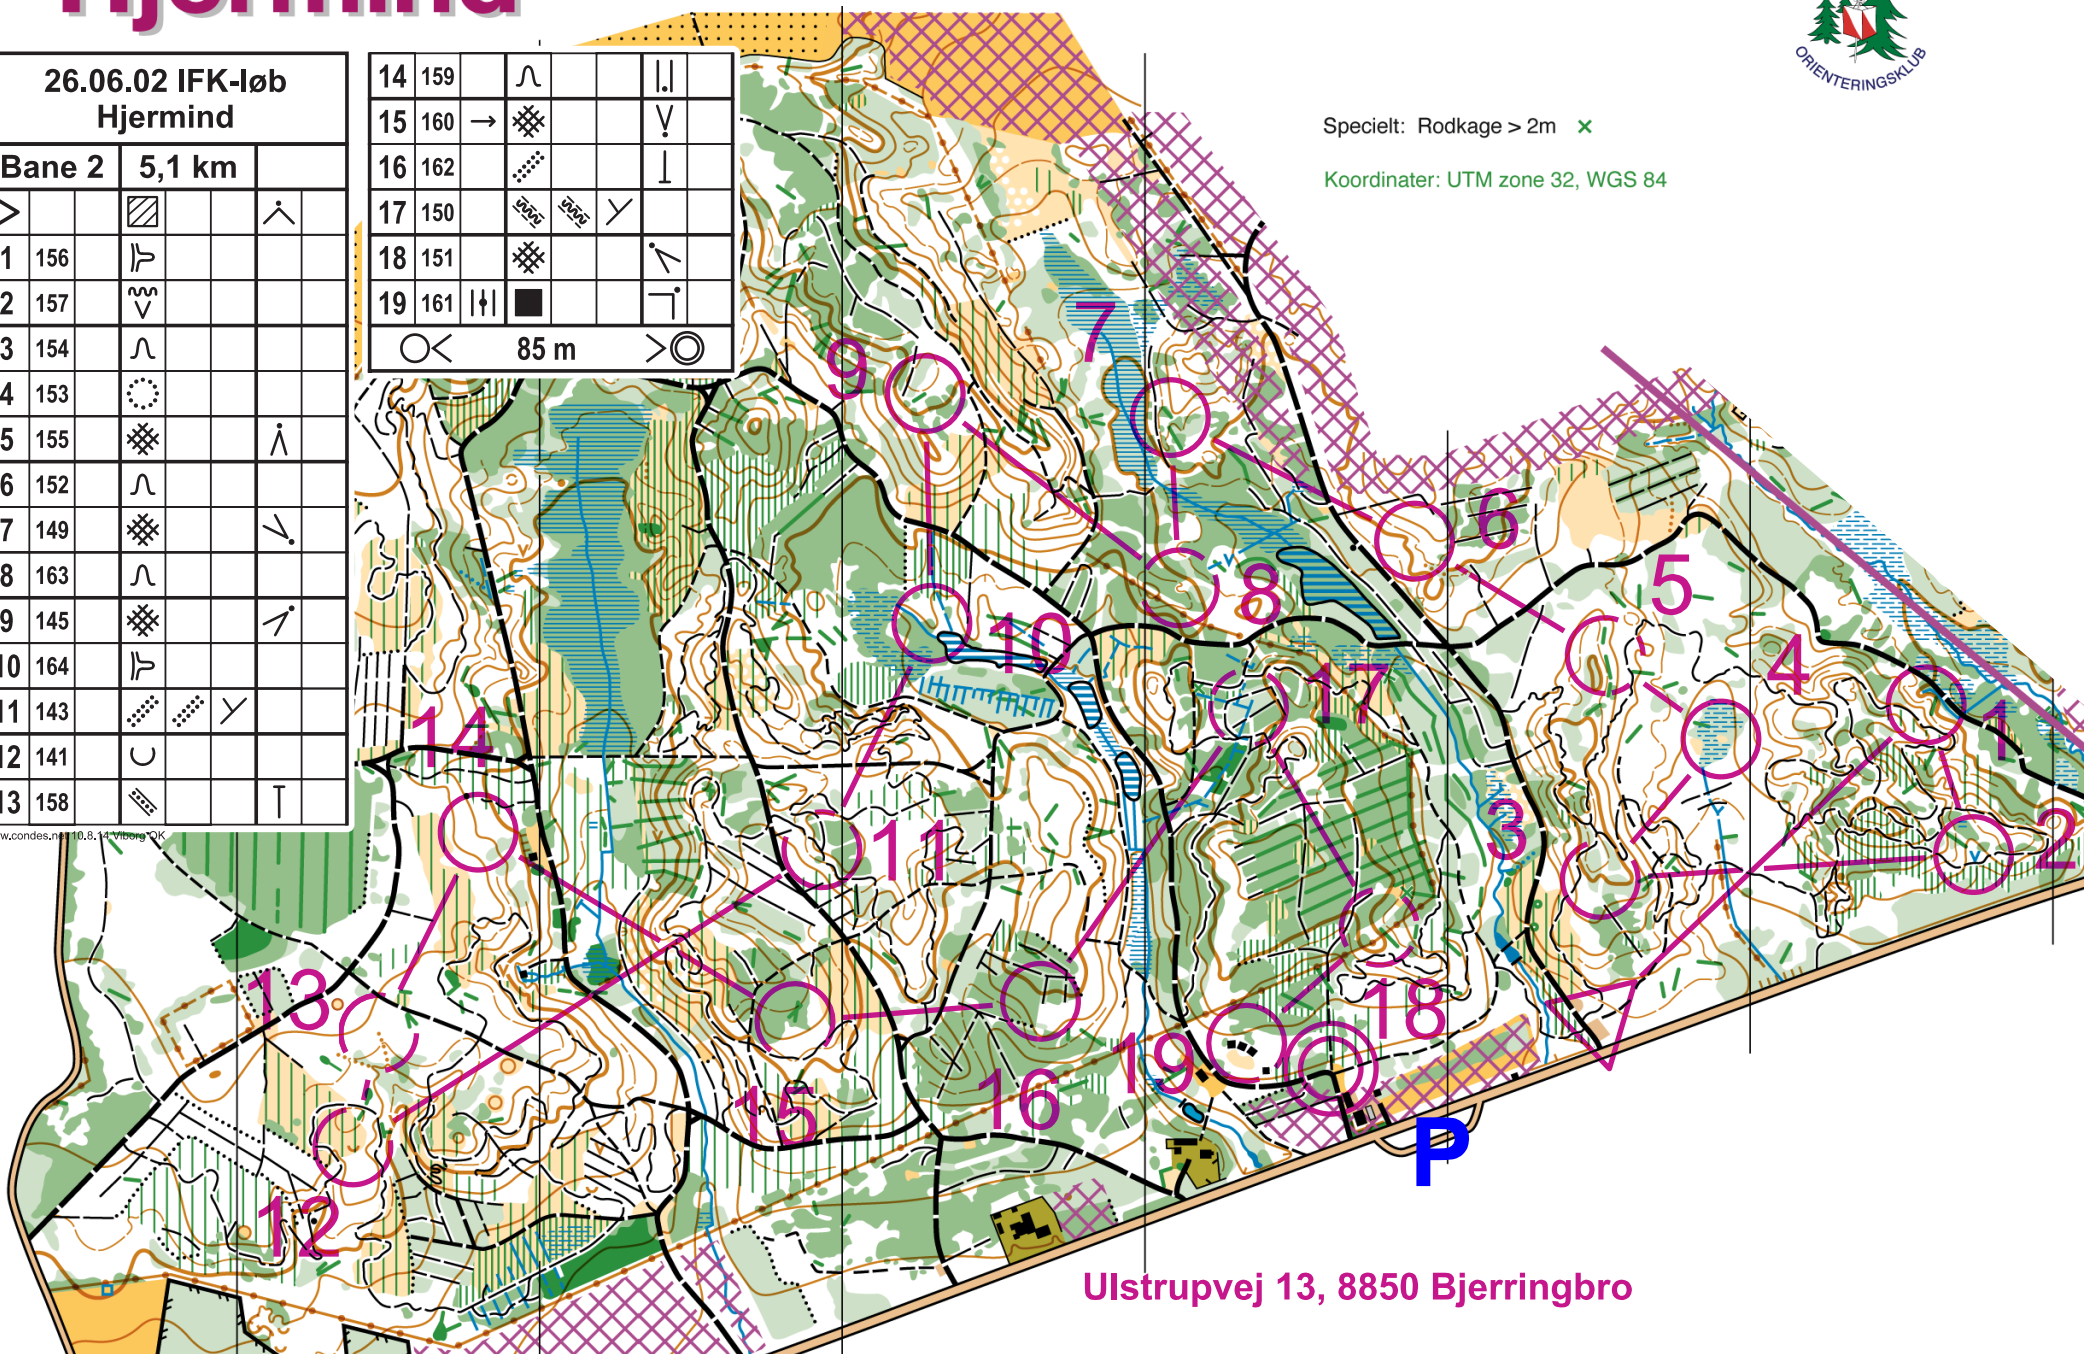

Hjermind

Målestok 1:7.500
Ækvidistance 5 meter

26.06.02 IFK-løb Hjermind			
Bane 2	5,1 km		
▷		▨	∧
1	156	↗	
2	157	∩	
3	154	∧	
4	153	⊙	
5	155	⊗	∧
6	152	∧	
7	149	⊗	∇
8	163	∧	
9	145	⊗	↗
10	164	↗	
11	143	⋯	∩
12	141	∪	
13	158	▨	⊥

14	159	∧		∥
15	160	→	⊗	∇
16	162		⋯	⊥
17	150	↖	↖	∩
18	151		⊗	↗
19	161	∥	■	⊥

○ < 85 m > ⊙

Specielt: Rodkage > 2m ✕

Koordinater: UTM zone 32, WGS 84

Ulstrupvej 13, 8850 Bjerringbro