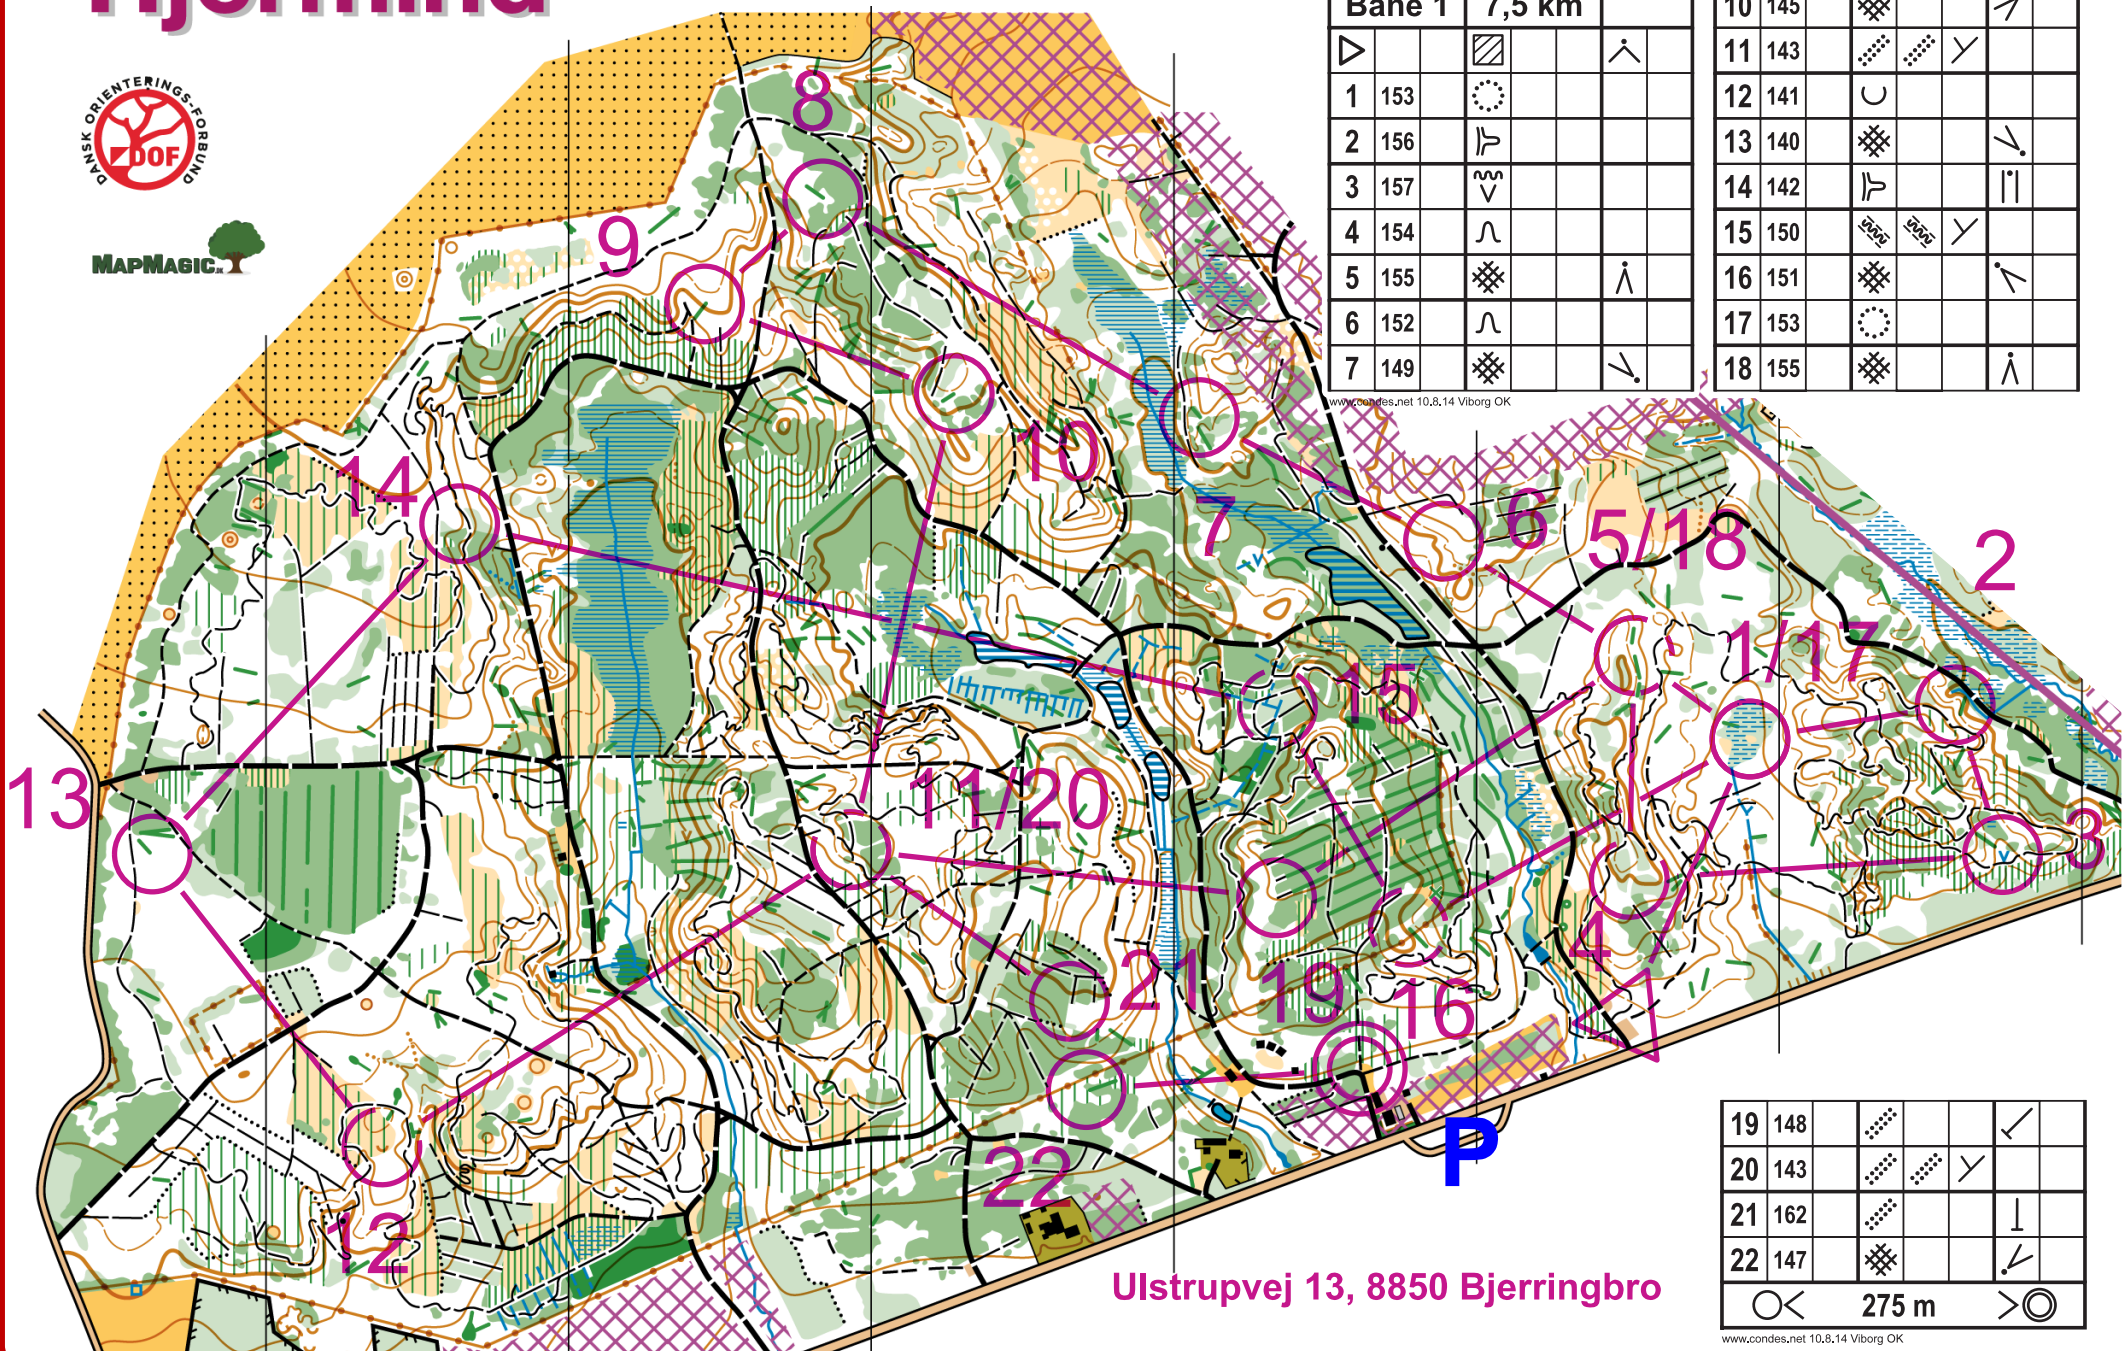

Hjermind

Målestok 1:7.500
Ækvadistance 5 meter

26.06.02 IFK-løb
Hjermind

Bane 1	7,5 km		
▷		▨	∧
1 153	⊙		
2 156	∩		
3 157	∩		
4 154	∩		
5 155	⊗		∧
6 152	∩		
7 149	⊗		∧

8 146	⊗		∧
9 144	⊗		∧
10 145	⊗		∧
11 143	⊗	∩	
12 141	∩		
13 140	⊗		∧
14 142	∩		∩
15 150	∩	∩	∩
16 151	⊗		∧
17 153	⊙		
18 155	⊗		∧

Ulstrupvej 13, 8850 Bjerringbro

19 148	∩		∧
20 143	∩	∩	
21 162	∩		∩
22 147	⊗		∧

⊙ < 275 m > ⊙