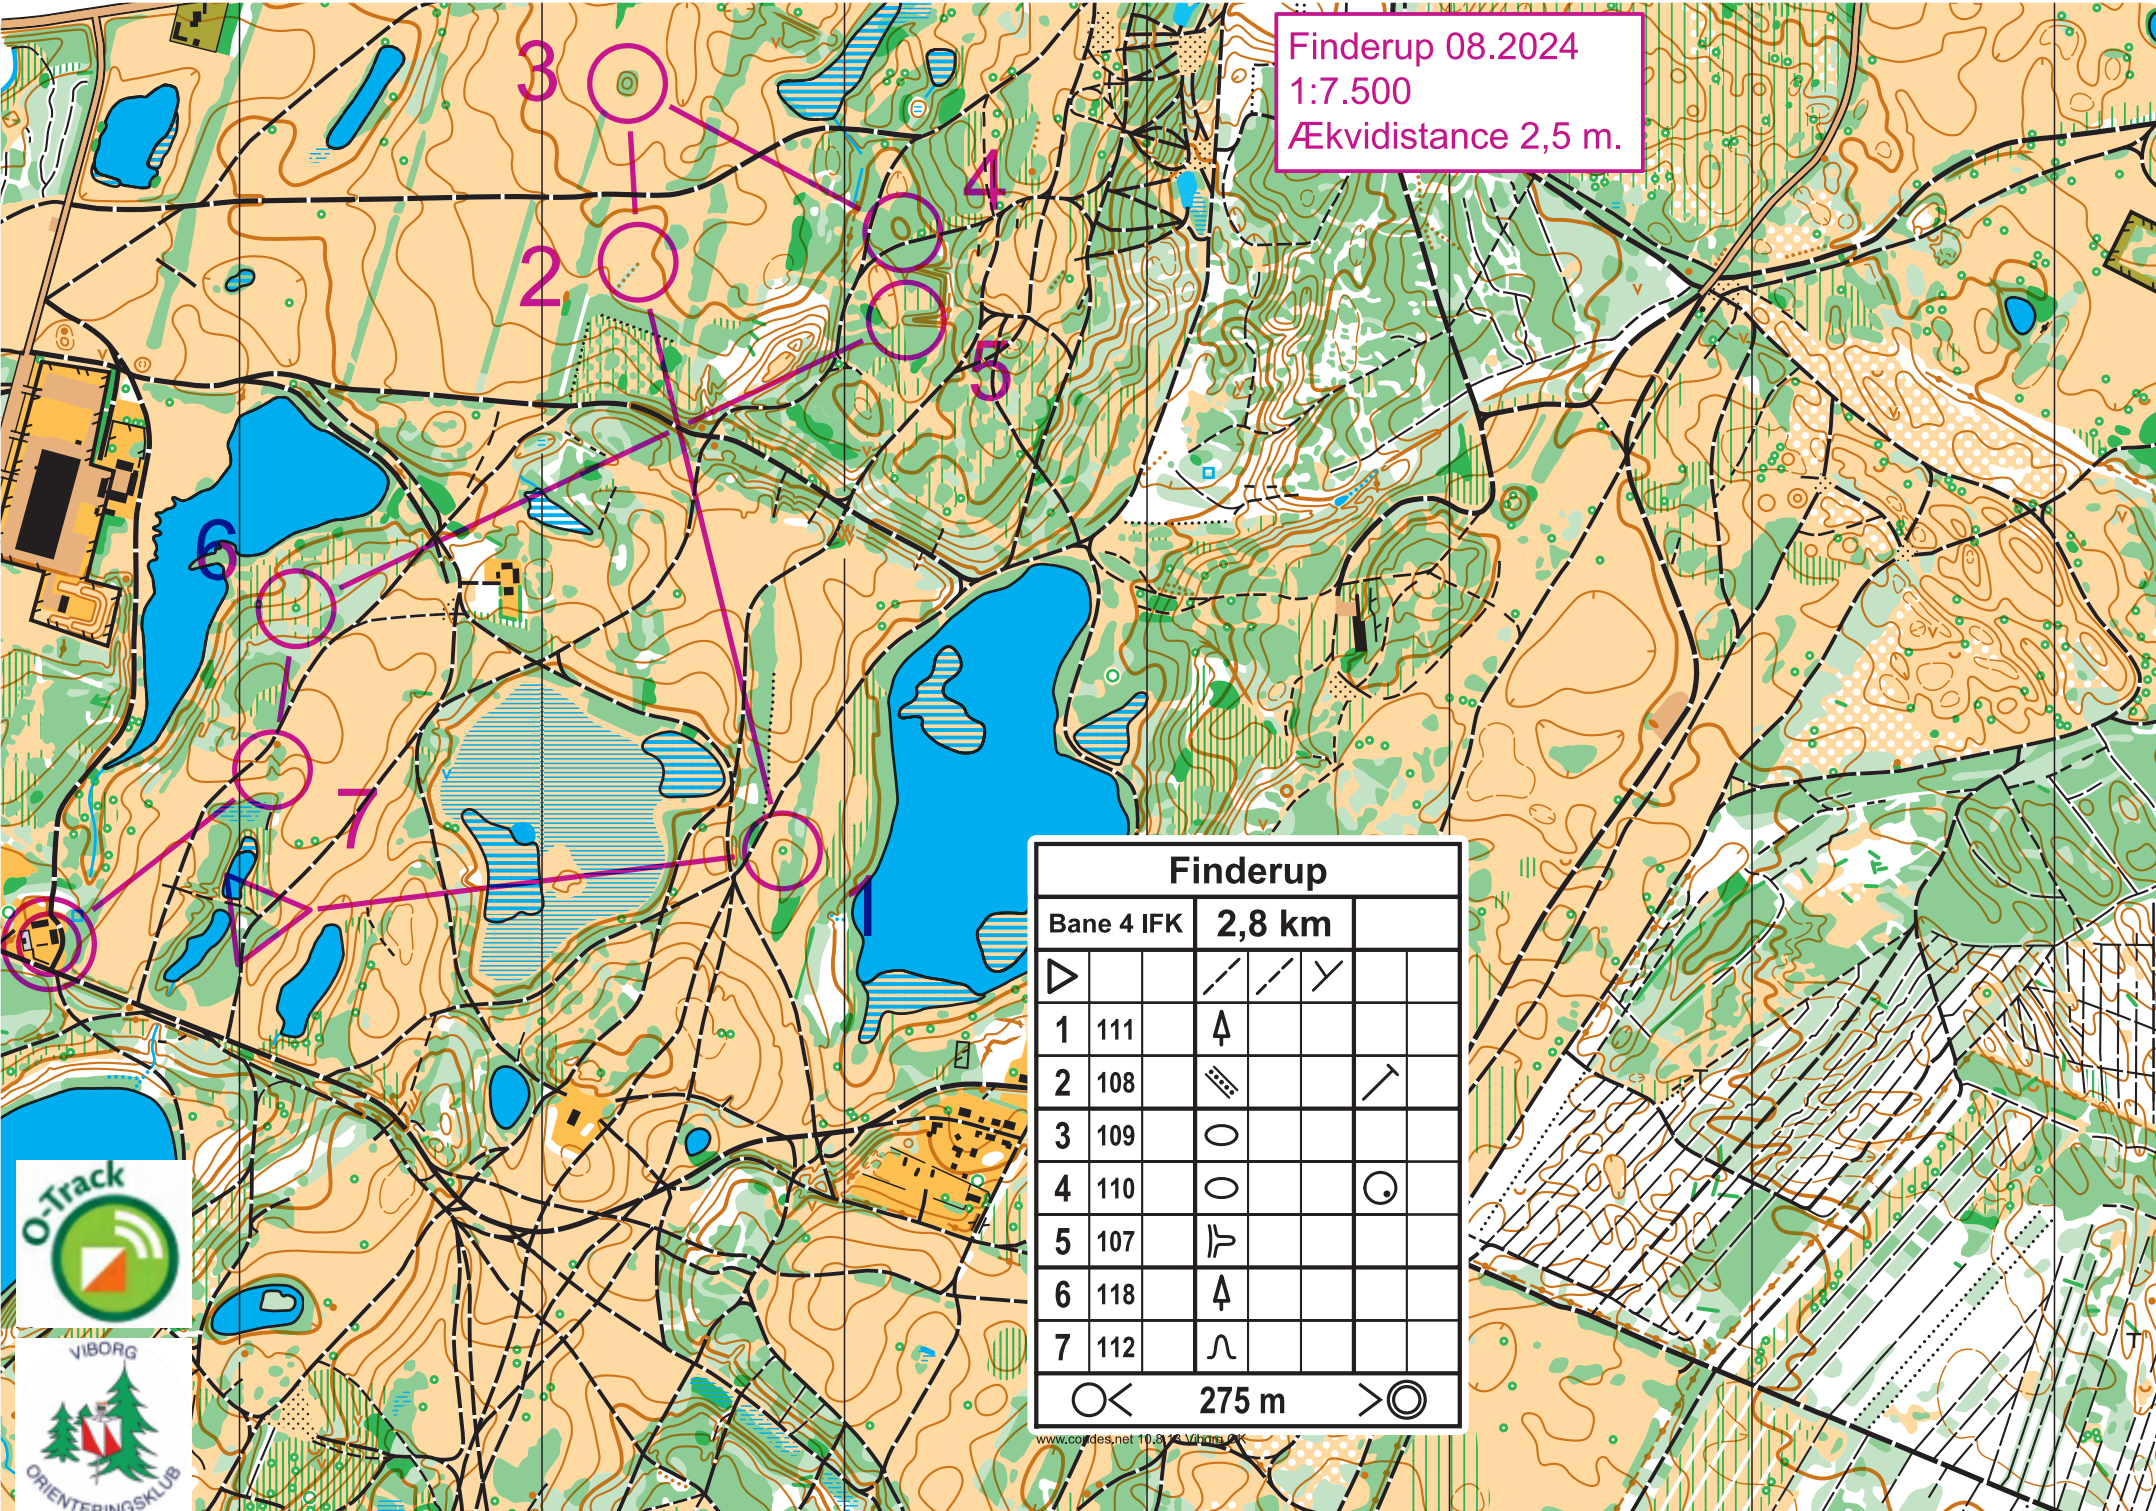

Finderup 08.2024
 1:7.500
 Ækvilstand 2,5 m.

Finderup			
Bane 4 IFK	2,8 km		
▷		/ / \	
1 111	⤴		
2 108	▤		⤵
3 109	○		
4 110	○		⊙
5 107	⤵		
6 118	⤴		
7 112	∩		
○	275 m		⊙