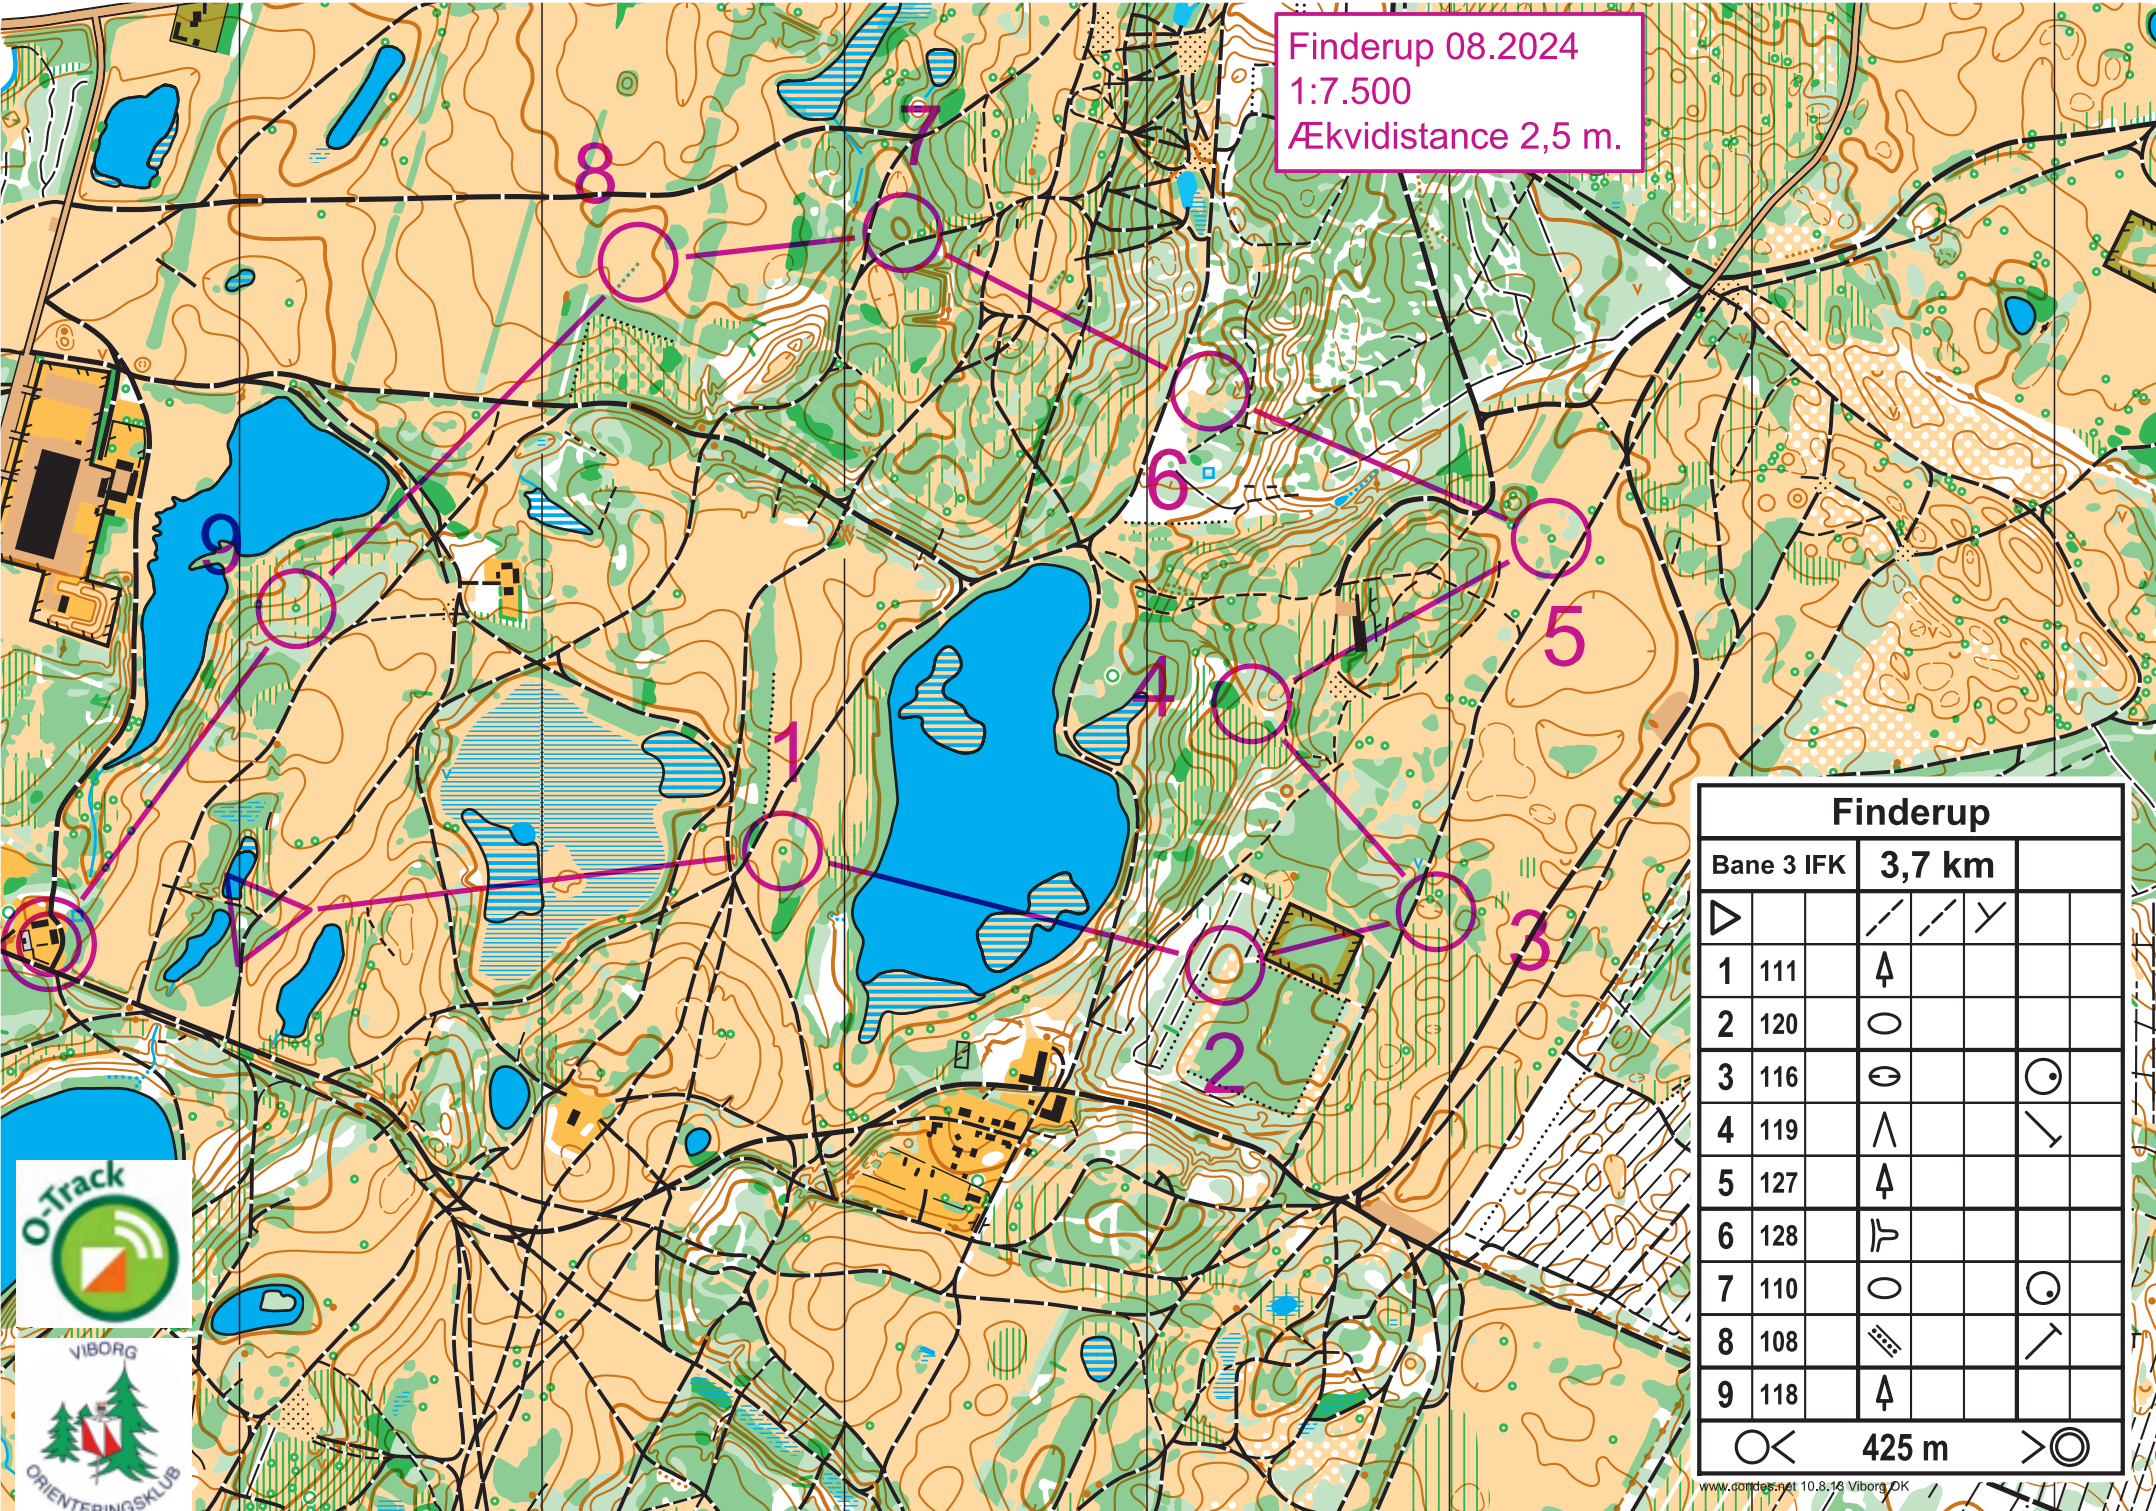

Finderup 08.2024  
 1:7.500  
 Ækvidistance 2,5 m.

Finderup				
Bane 3 IFK		3,7 km		
▶		↗	↘	↙
1	111	⤴		
2	120	○		
3	116	⊖		⊙
4	119	∧		↘
5	127	⤴		
6	128	⤵		
7	110	○		⊙
8	108	⊞		↗
9	118	⤴		
		○	425 m	⊙