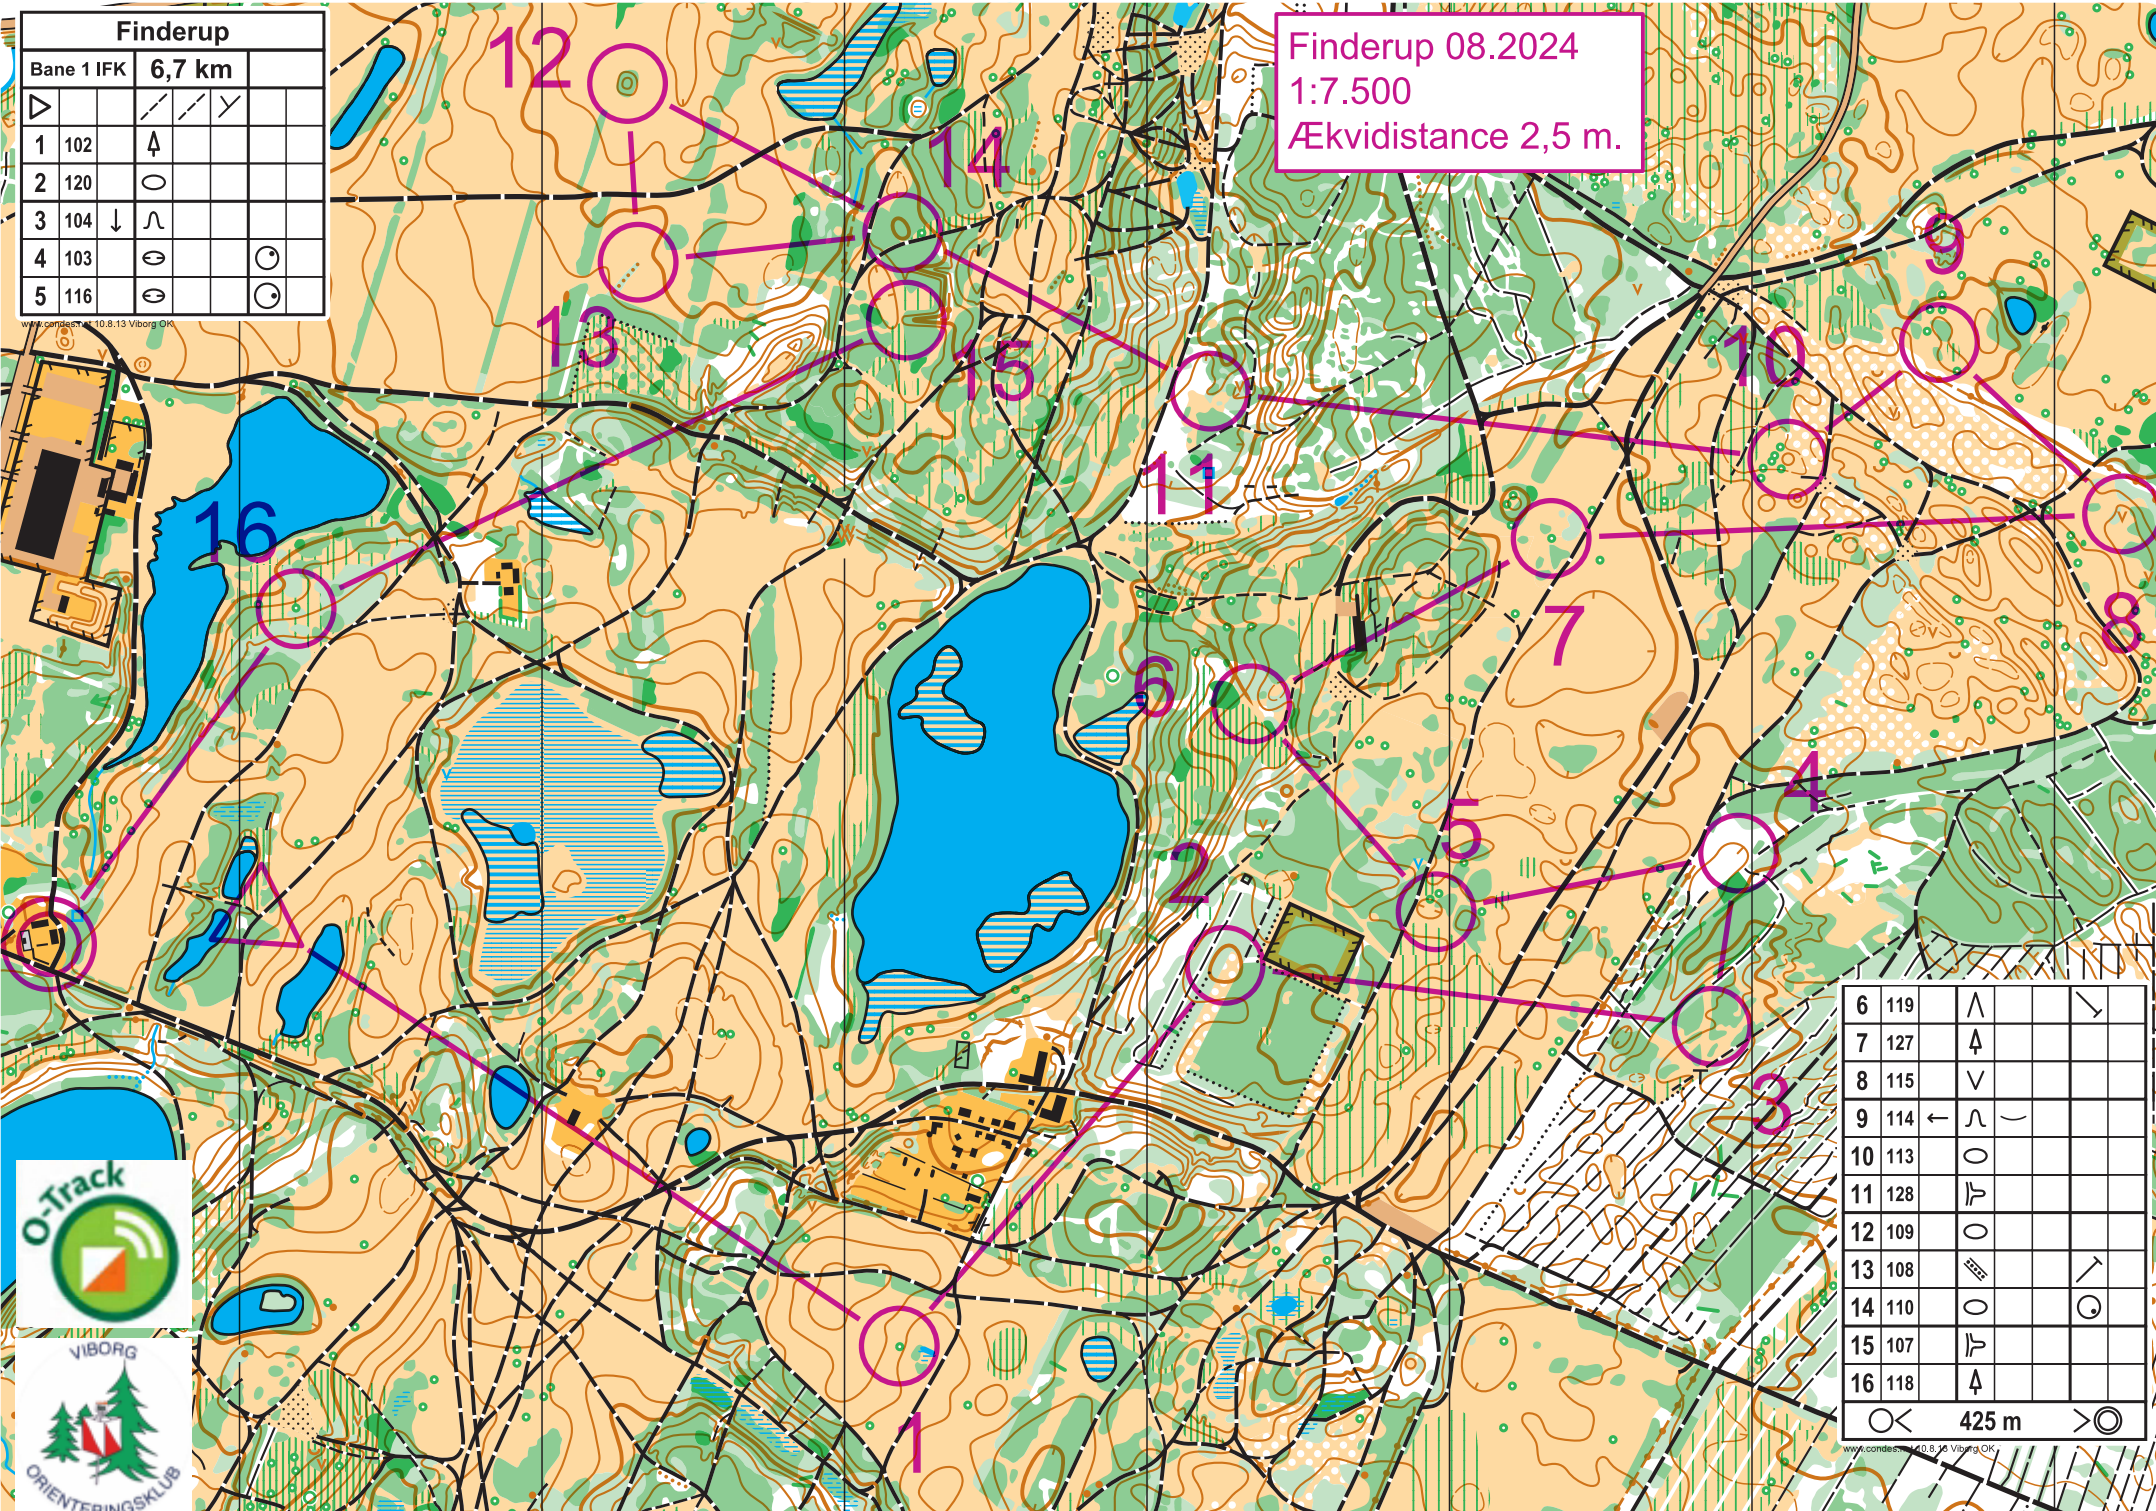

Finderup				
Bane 1 IFK	6,7 km			
1	102	▲		
2	120	○		
3	104	↓	∩	
4	103	⊖		⊙
5	116	⊖		⊙

Finderup 08.2024
 1:7.500
 Ækvidistance 2,5 m.

6	119	∧		∨
7	127	▲		
8	115	∨		
9	114	←	∩	∪
10	113	○		
11	128	∩		
12	109	○		
13	108	⊖		∩
14	110	○		⊙
15	107	∩		
16	118	▲		

○ < 425 m > ⊙