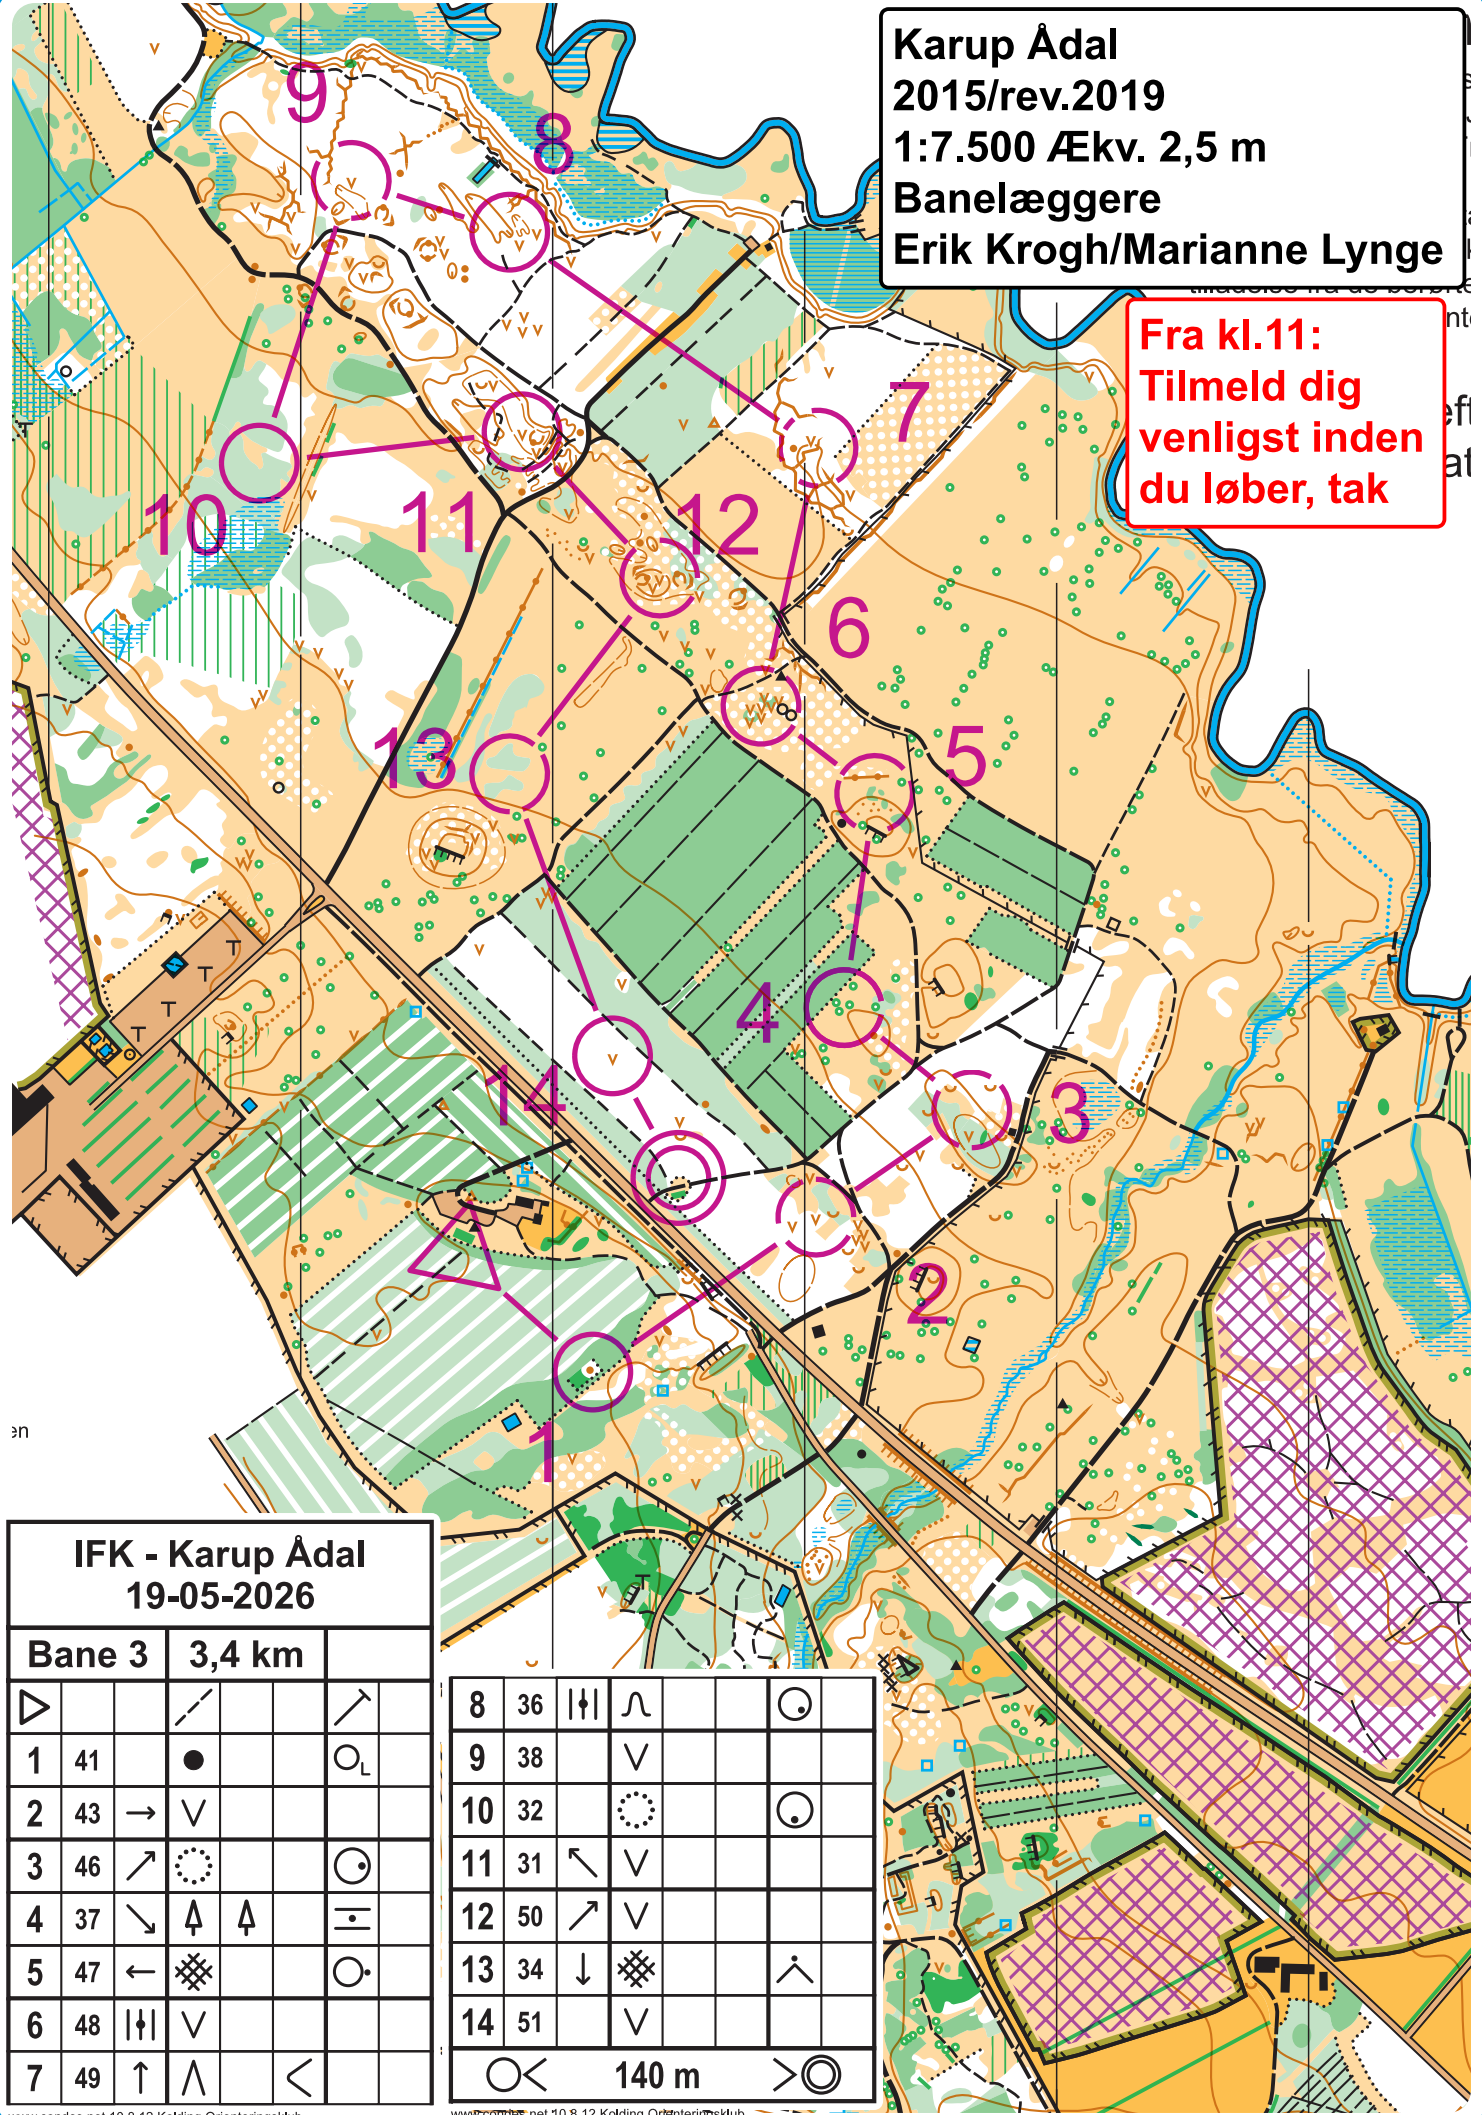

Karup Ådal  
 2015/rev.2019  
 1:7.500 Ækv. 2,5 m  
 Banelæggere  
 Erik Krogh/Marianne Lyngø

Fra kl.11:  
 Tilmeld dig  
 venligst inden  
 du løber, tak

IFK - Karup Ådal  
 19-05-2026

Bane 3 3,4 km

▷		/		↗
1	41	●		○ <sub>L</sub>
2	43	→	∇	
3	46	↗	⊙	○
4	37	↘	⬆	⬆
5	47	←	⊗	○
6	48		∇	
7	49	↑	∧	<

8	36		∧		○
9	38		∇		
10	32		⊙		○
11	31	↖	∇		
12	50	↗	∇		
13	34	↓	⊗		∧
14	51		∇		
○	<	140 m		>	○