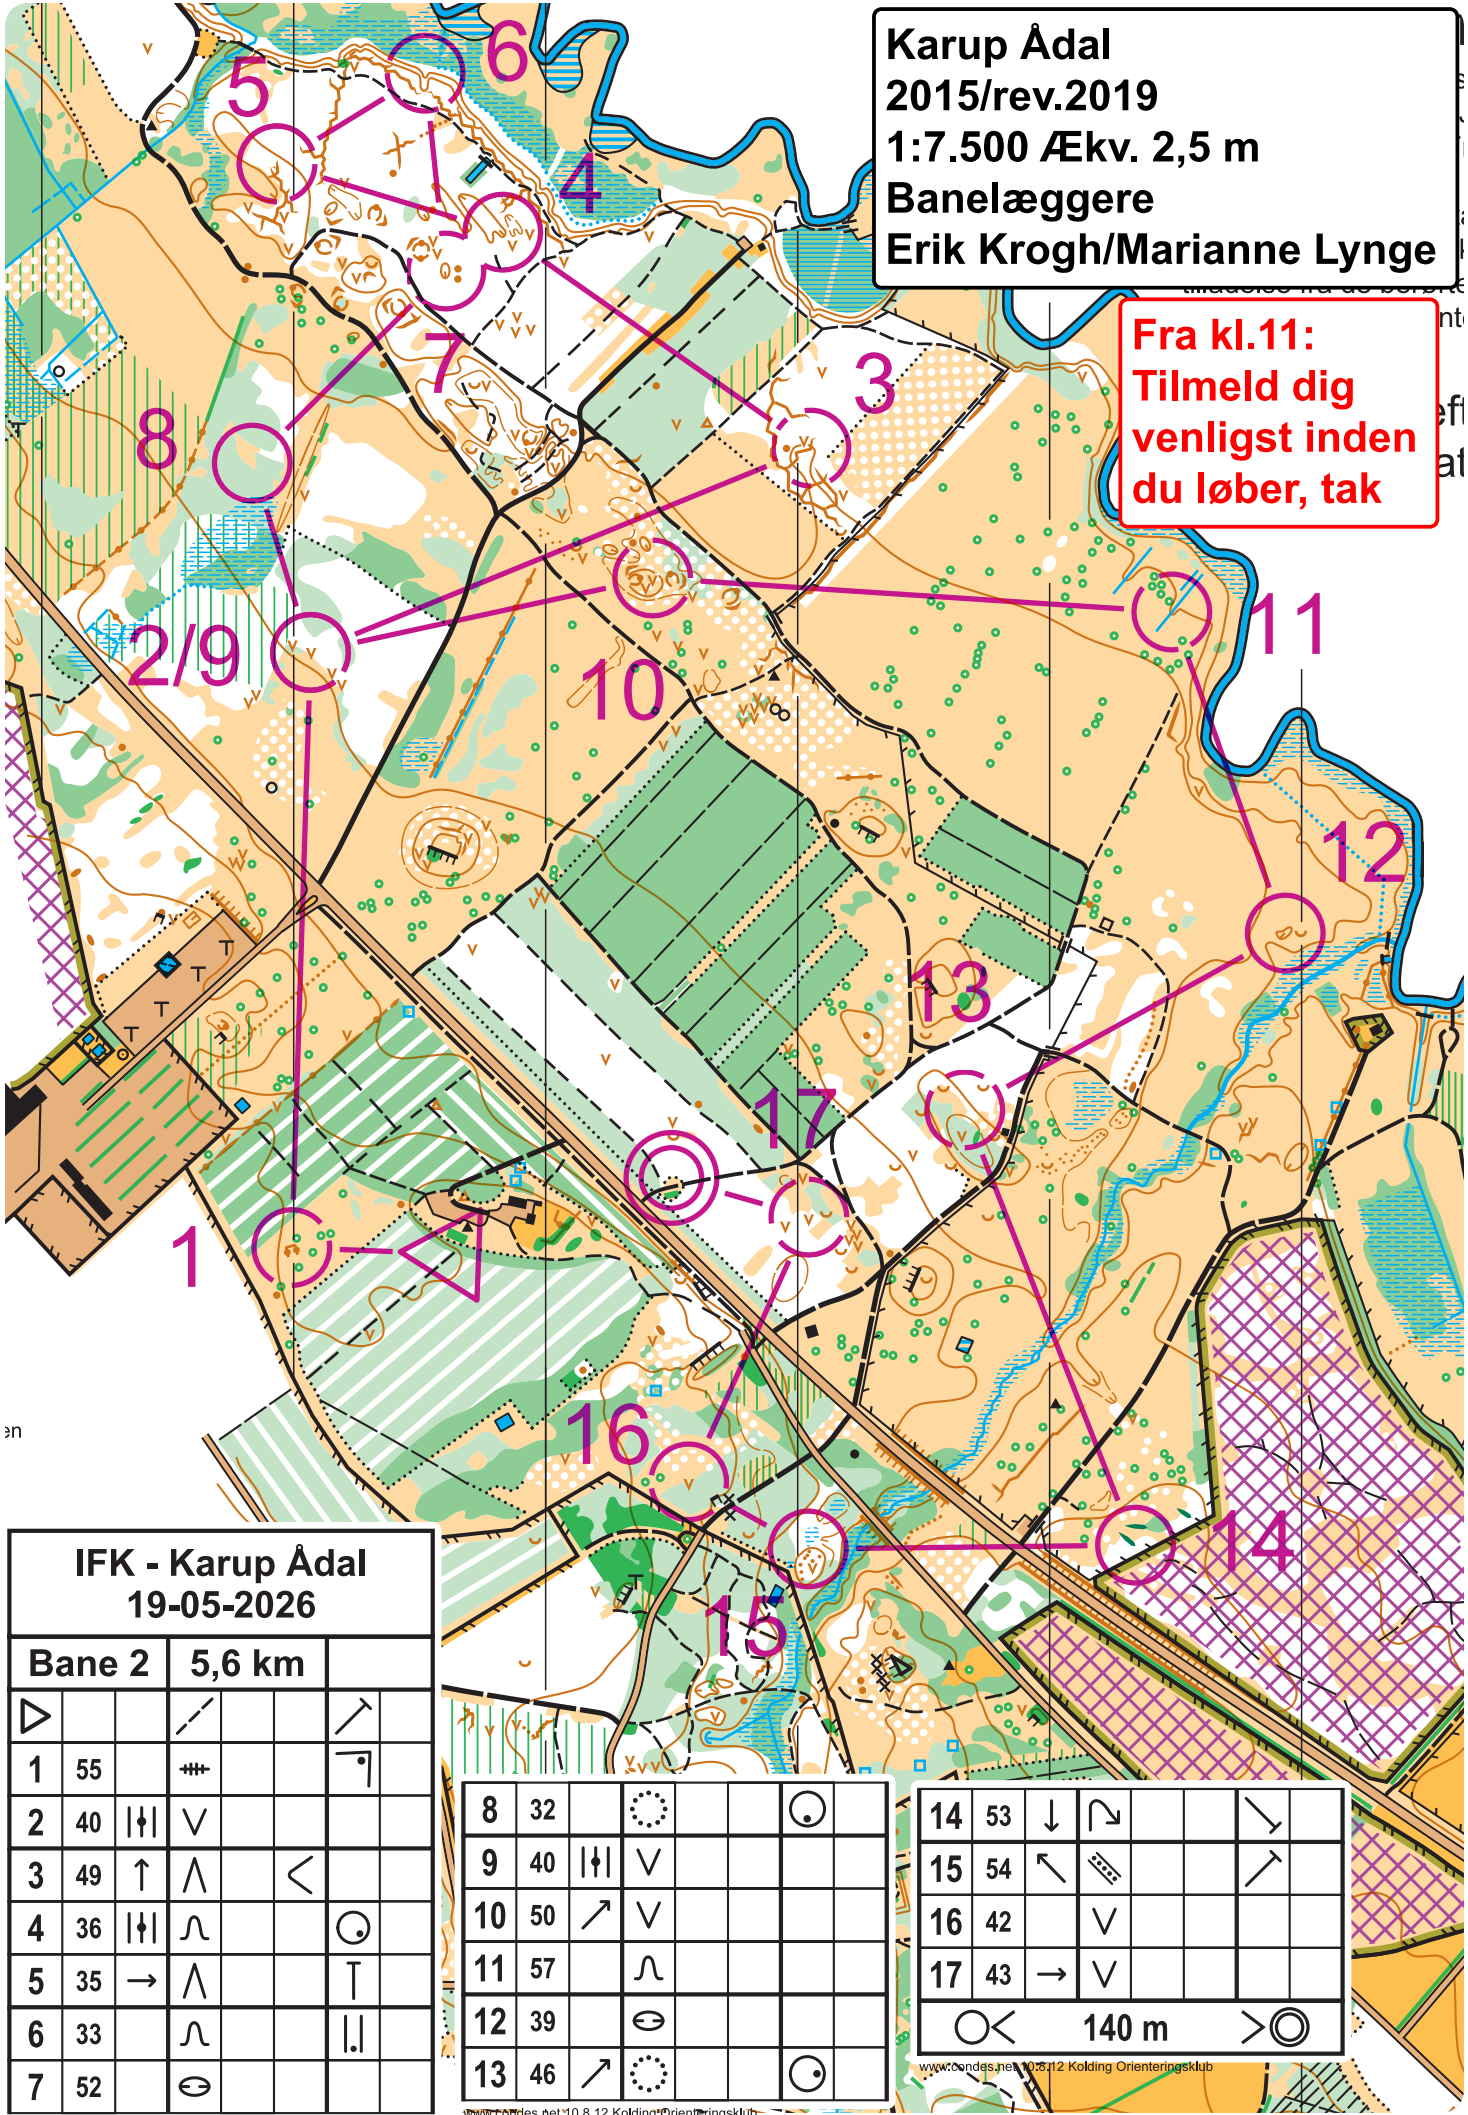

Karup Ådal
 2015/rev.2019
 1:7.500 Ækv. 2,5 m
 Banelæggere
 Erik Krogh/Marianne Lyng

Fra kl.11:
 Tilmeld dig
 venligst inden
 du løber, tak

**IFK - Karup Ådal
 19-05-2026**

Bane 2	5,6 km			
1	55	⚡	⚡	⚡
2	40	⚡	∨	
3	49	↑	∧	<
4	36	⚡	∩	⊙
5	35	→	∧	⊥
6	33		∩	∥
7	52		⊖	

8	32	⊙		⊙
9	40	⚡	∨	
10	50	↗	∨	
11	57	∩		
12	39	⊖		
13	46	↗	⊙	⊙

14	53	↓	↻		↘
15	54	↖	⚡		↗
16	42		∨		
17	43	→	∨		

⊙ < 140 m > ⊙