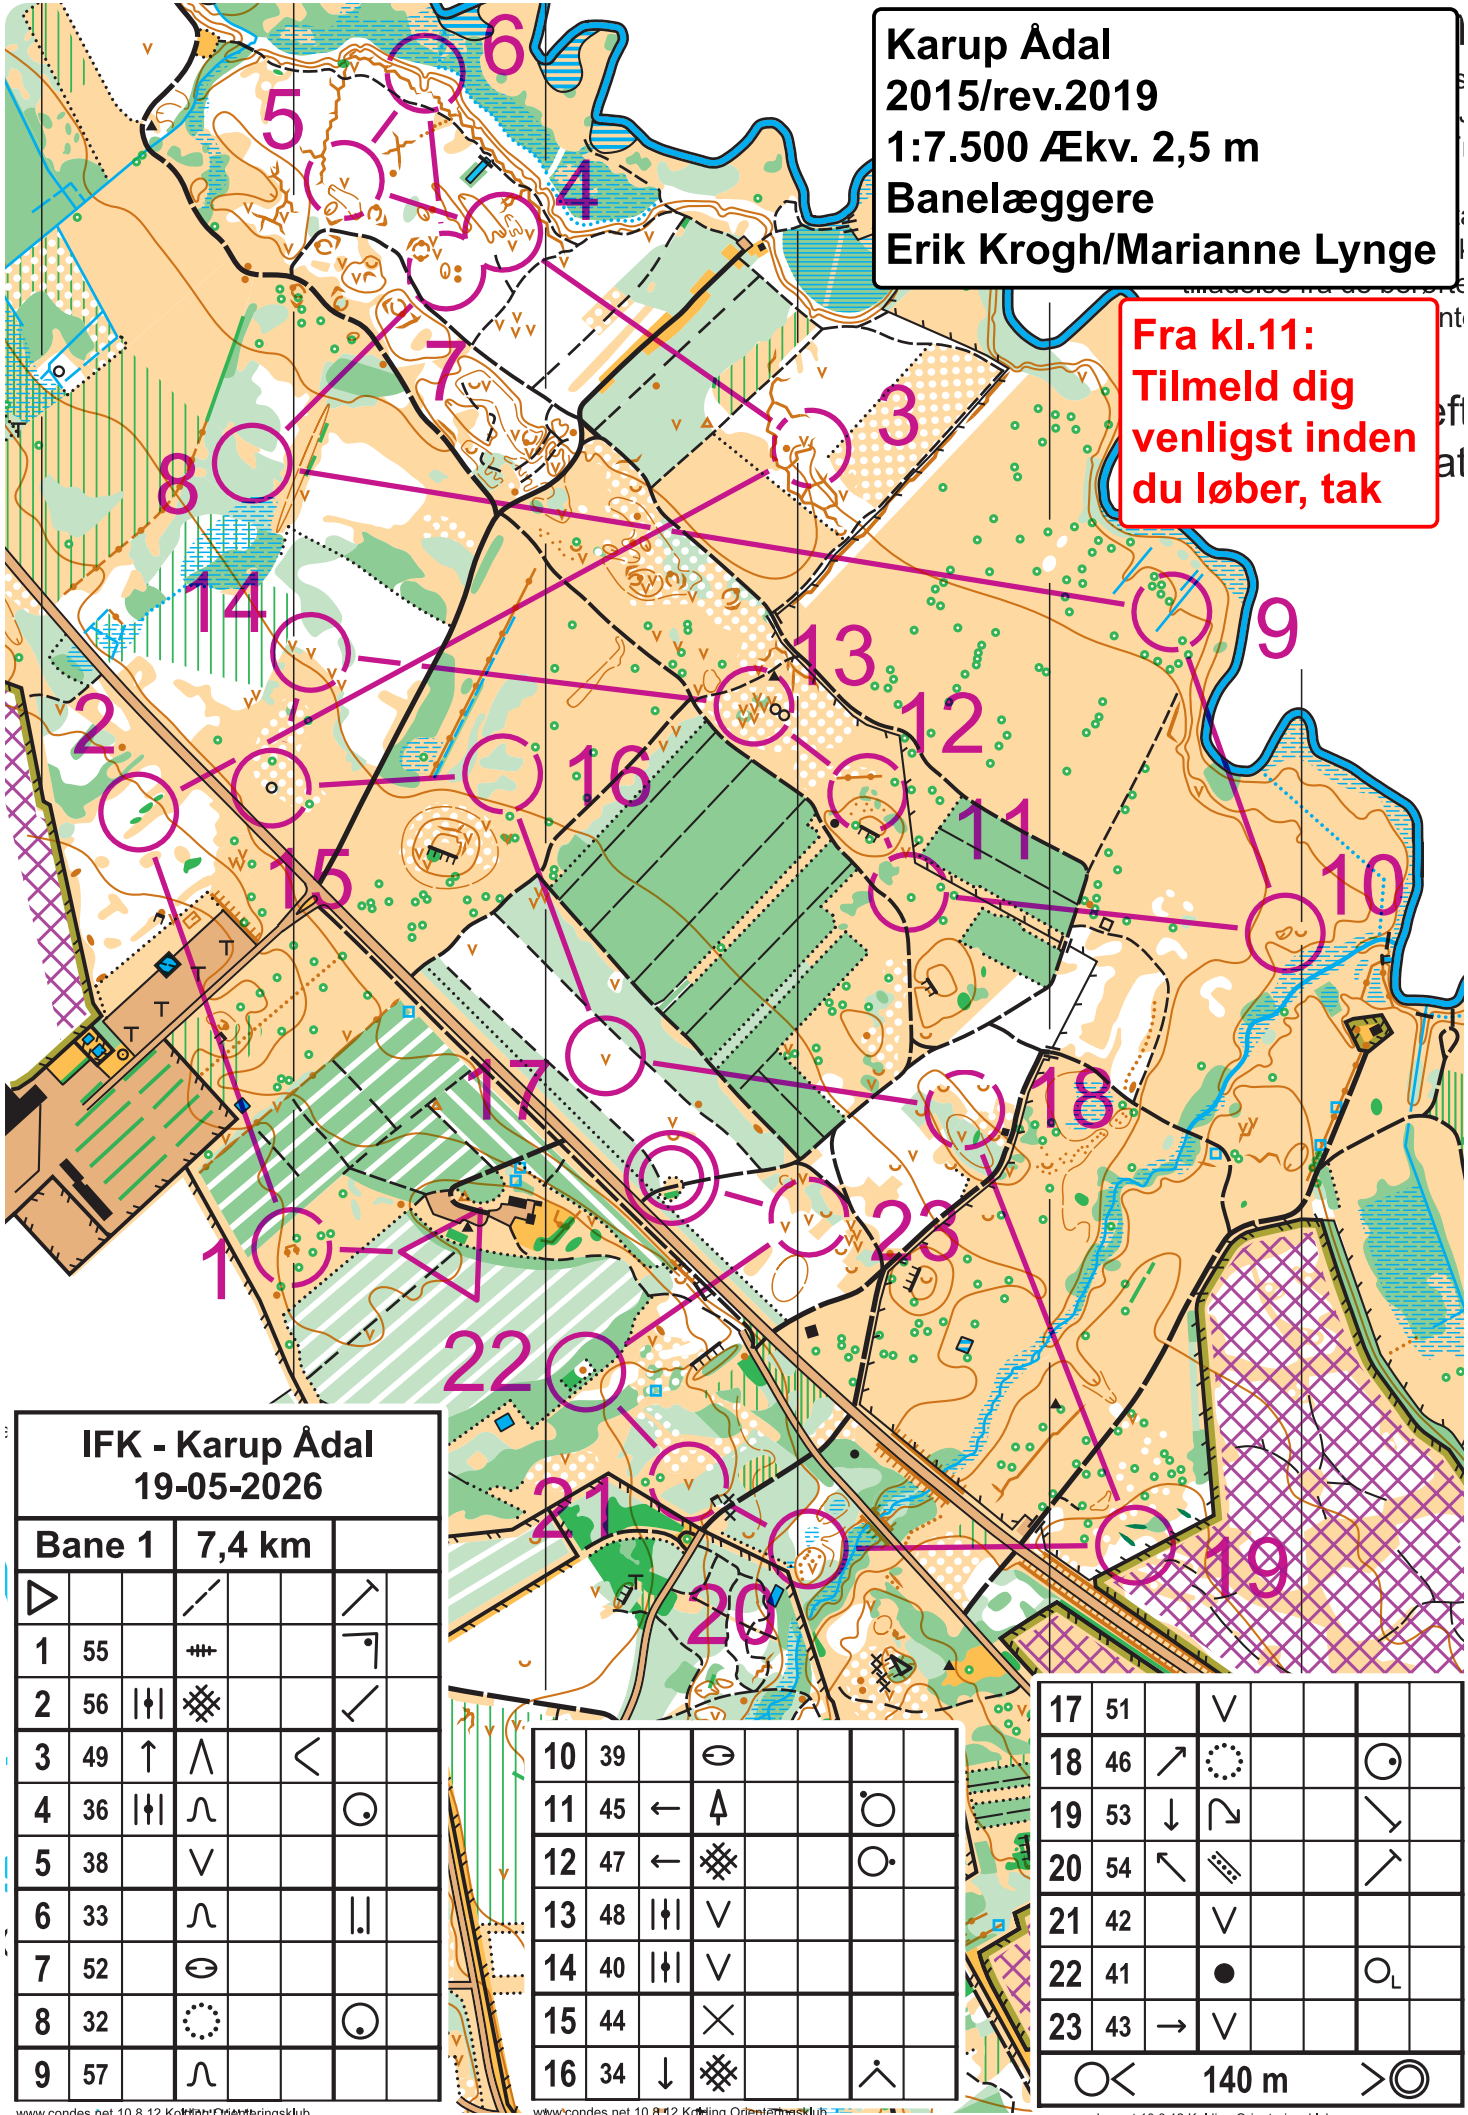

Karup Ådal
 2015/rev.2019
 1:7.500 Ækv. 2,5 m
 Banelæggere
 Erik Krogh/Marianne Lyngge

Fra kl.11:
 Tilmeld dig
 venligst inden
 du løber, tak

**IFK - Karup Ådal
 19-05-2026**

Bane 1 7,4 km

▷		/		↗
1	55	≡		└┘
2	56		⊗	✓
3	49	↑	∧	<
4	36		∩	○
5	38		∇	
6	33		∩	
7	52		⊖	
8	32		⊙	○
9	57		∩	

10	39		⊖		
11	45	←	⬆		○
12	47	←	⊗		○
13	48		∇		
14	40		∇		
15	44		×		
16	34	↓	⊗		∧

17	51		∇		
18	46	↗	⊙		⊙
19	53	↓	↻		↘
20	54	↖	⊗		↗
21	42		∇		
22	41		●		○
23	43	→	∇		

○ < 140 m > ⊙