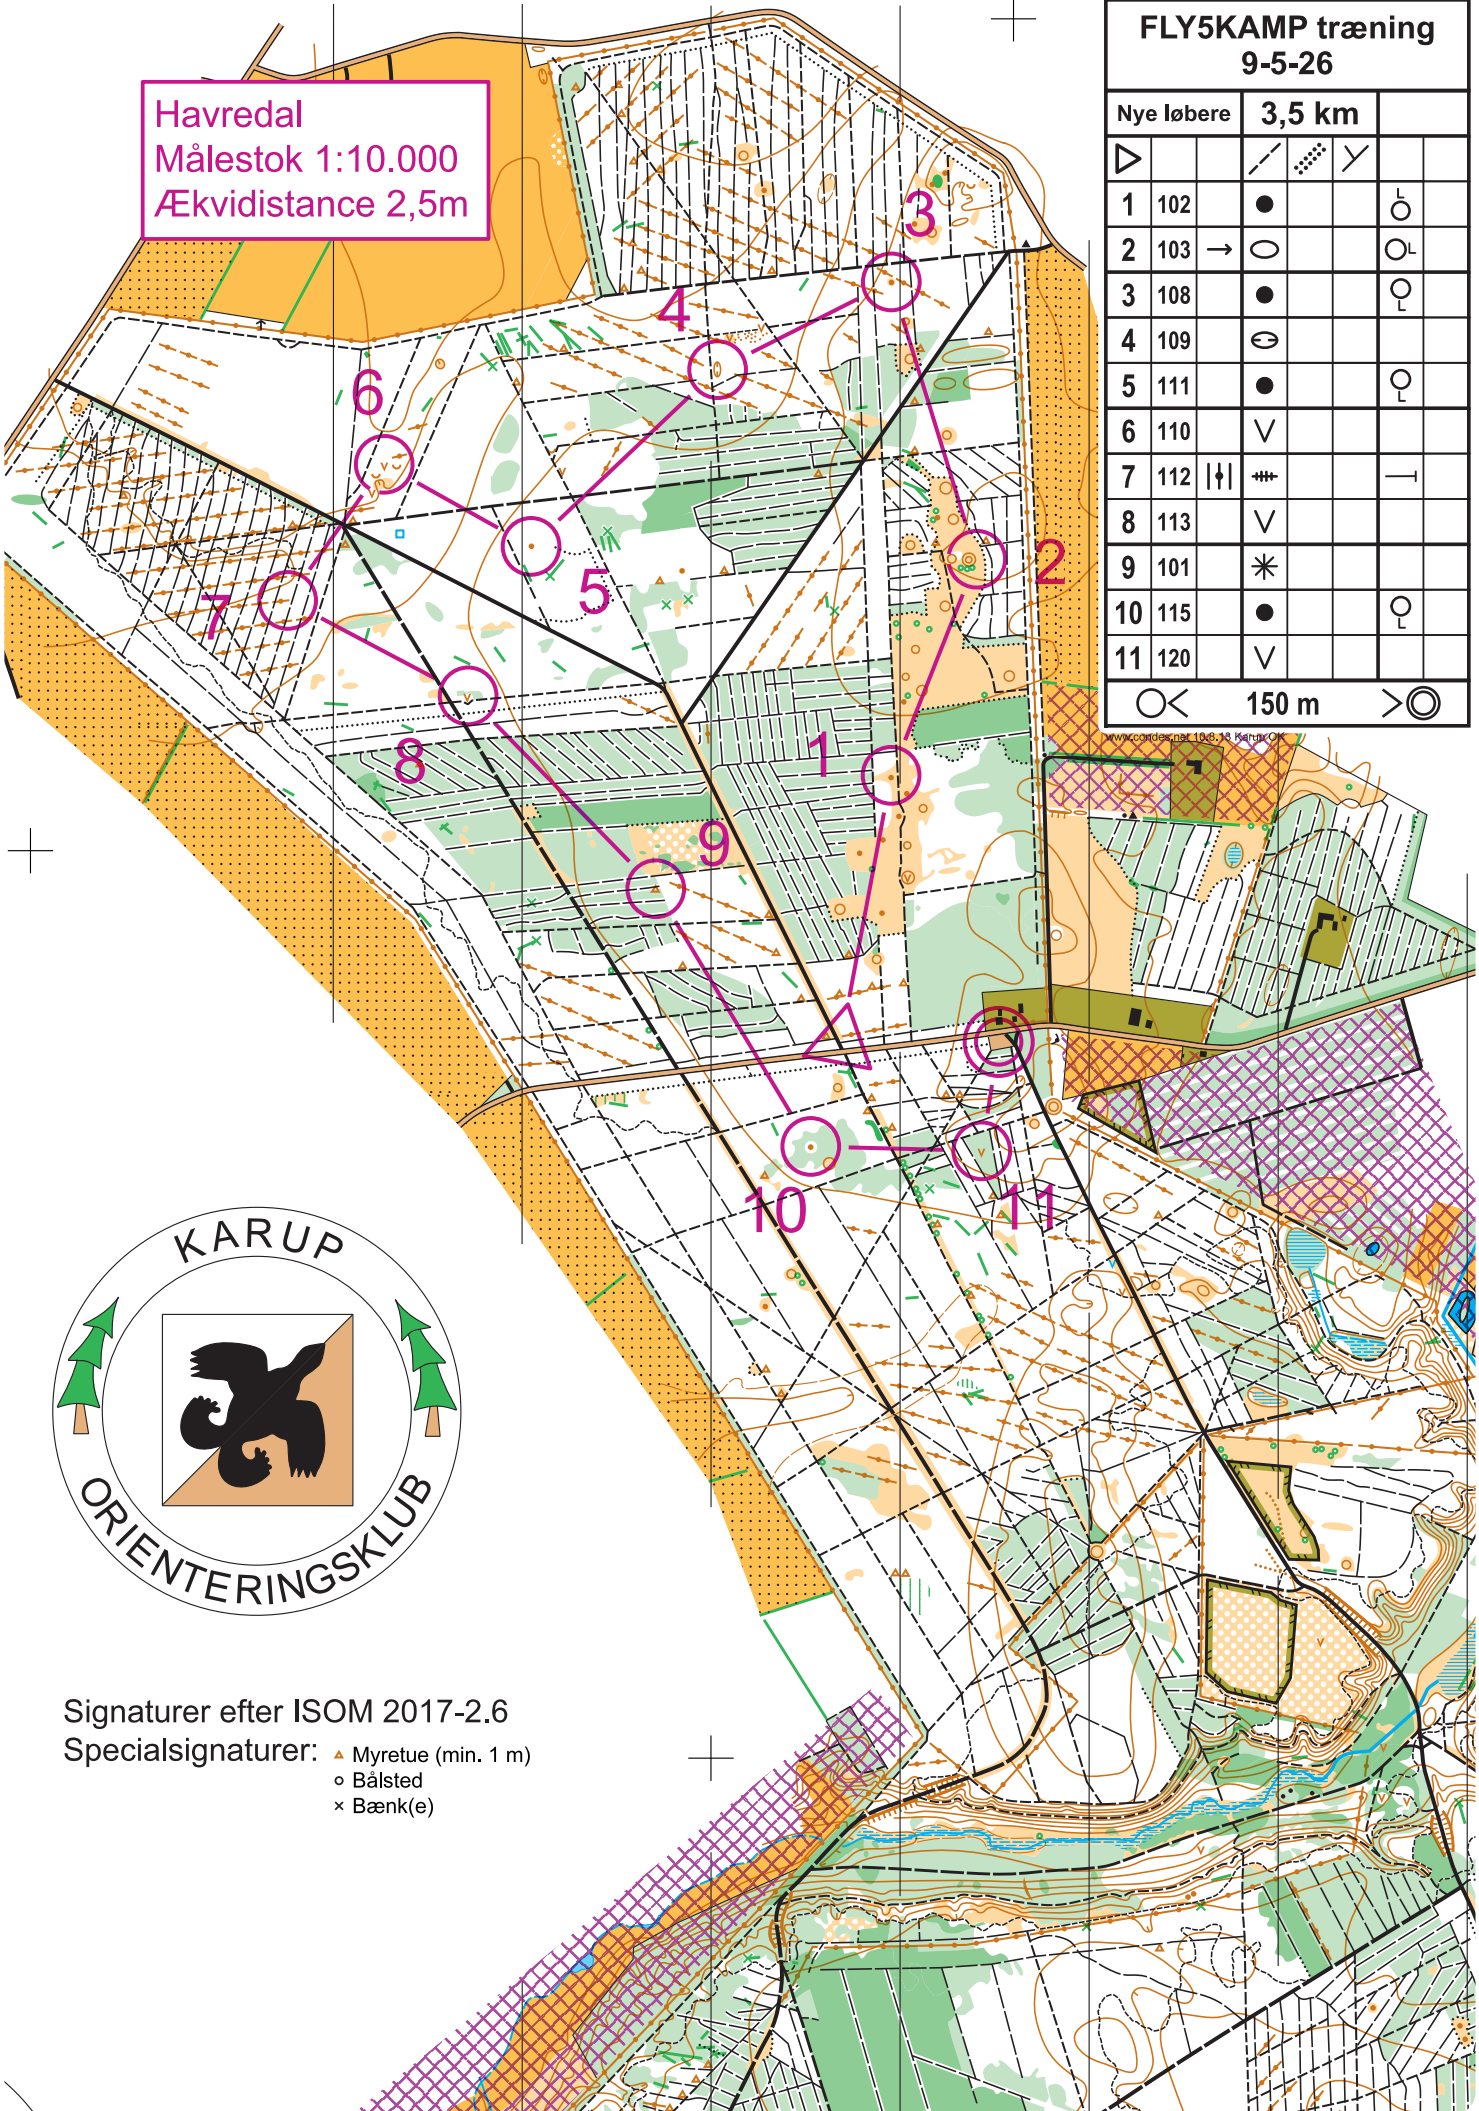

Havredal
 Målestok 1:10.000
 Ækvidistance 2,5m

FLY5KAMP træning
 9-5-26

Nye løbere		3,5 km		
1	102	●		○
2	103	→ ○		○
3	108	●		○
4	109	○		
5	111	●		○
6	110	∇		
7	112		#	—
8	113	∇		
9	101	*		
10	115	●		○
11	120	∇		

○ < 150 m > ○

Signaturer efter ISOM 2017-2.6
 Specialsignaturer: ▲ Myretue (min. 1 m)
 ○ Bålsted
 × Bænk(e)