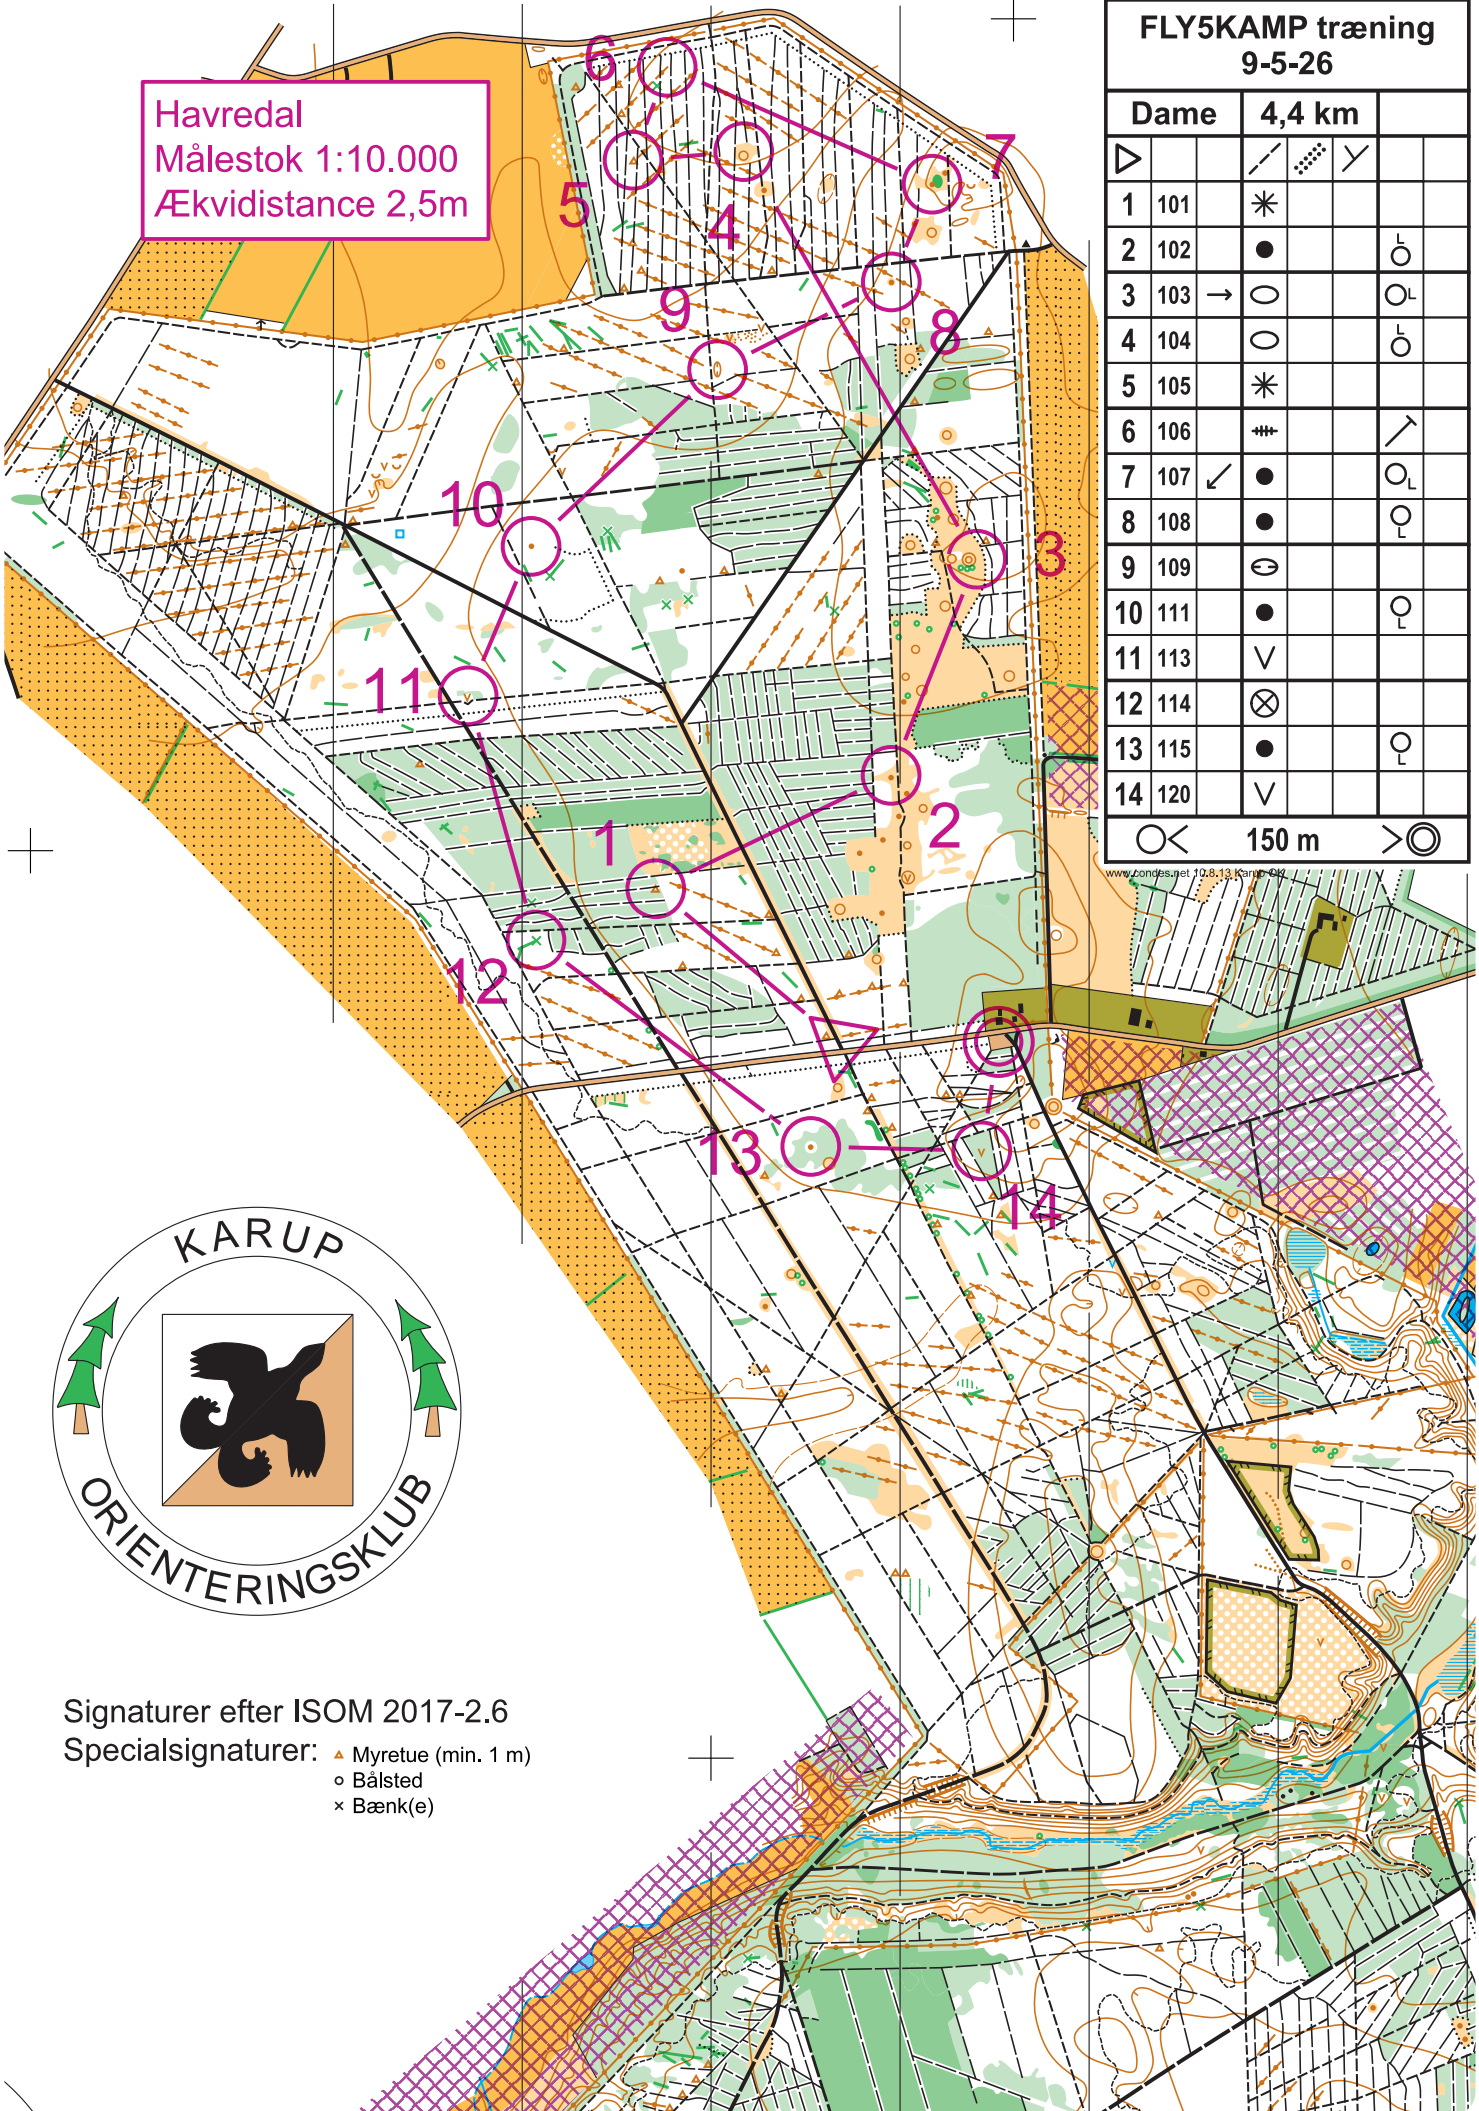

Havredal  
 Målestok 1:10.000  
 Ækvilstand 2,5m

**FLY5KAMP træning**  
 9-5-26

Dame		4,4 km		
▶		/	•••	∨
1	101	*		
2	102	●		○
3	103	→	○	○
4	104	○		○
5	105	*		
6	106	#		∕
7	107	↙	●	○
8	108	●		○
9	109	⊖		
10	111	●		○
11	113	∨		
12	114	⊗		
13	115	●		○
14	120	∨		

○ < 150 m > ○

Signaturer efter ISOM 2017-2.6  
 Specialsignaturer: ▲ Myretue (min. 1 m)  
 ○ Bålsted  
 × Bænk(e)