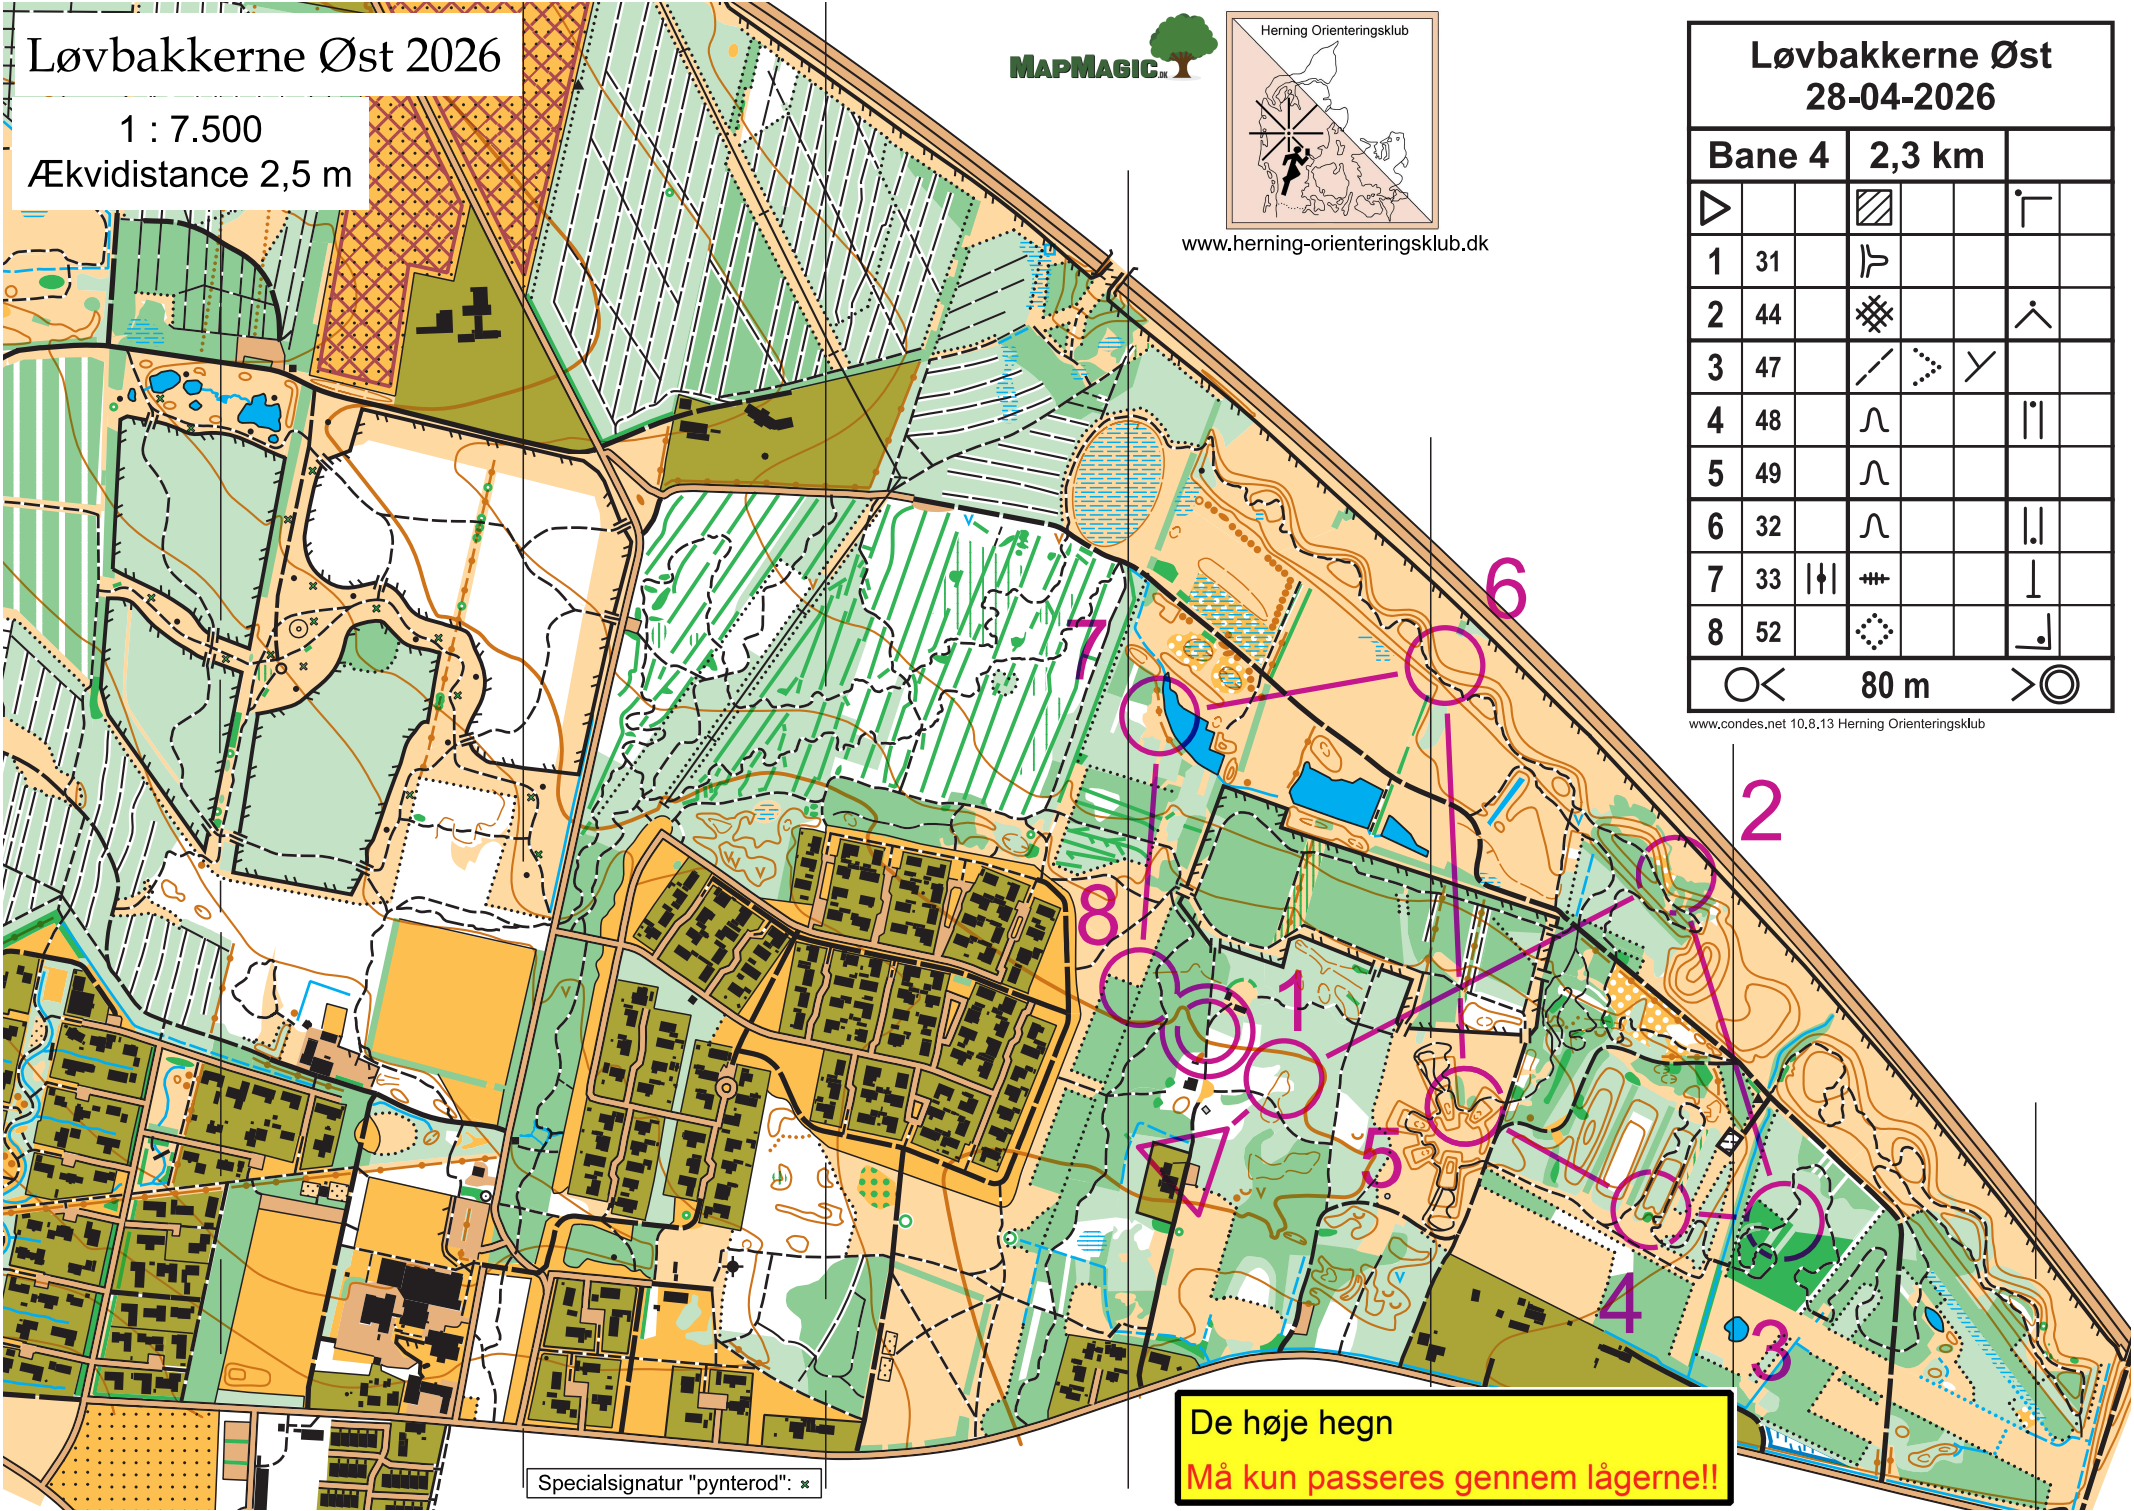

Løvbakkerne Øst 2026

1 : 7.500
Ækvidistance 2,5 m

www.herring-orienteringsklub.dk

Løvbakkerne Øst 28-04-2026

Bane 4		2,3 km		
▷		▨		└┘
1	31	└┘		
2	44	▩		∧
3	47	┌┐	▷	└┘
4	48	∩		
5	49	∩		
6	32	∩		
7	33	↑↓	≡	┆
8	52	◊		┆
○	<	80 m		>○

www.condes.net 10.8.13 Herring Orienteringsklub

Specialsignatur "pynterød": *

De høje hegn
Må kun passeres gennem lågerne!!