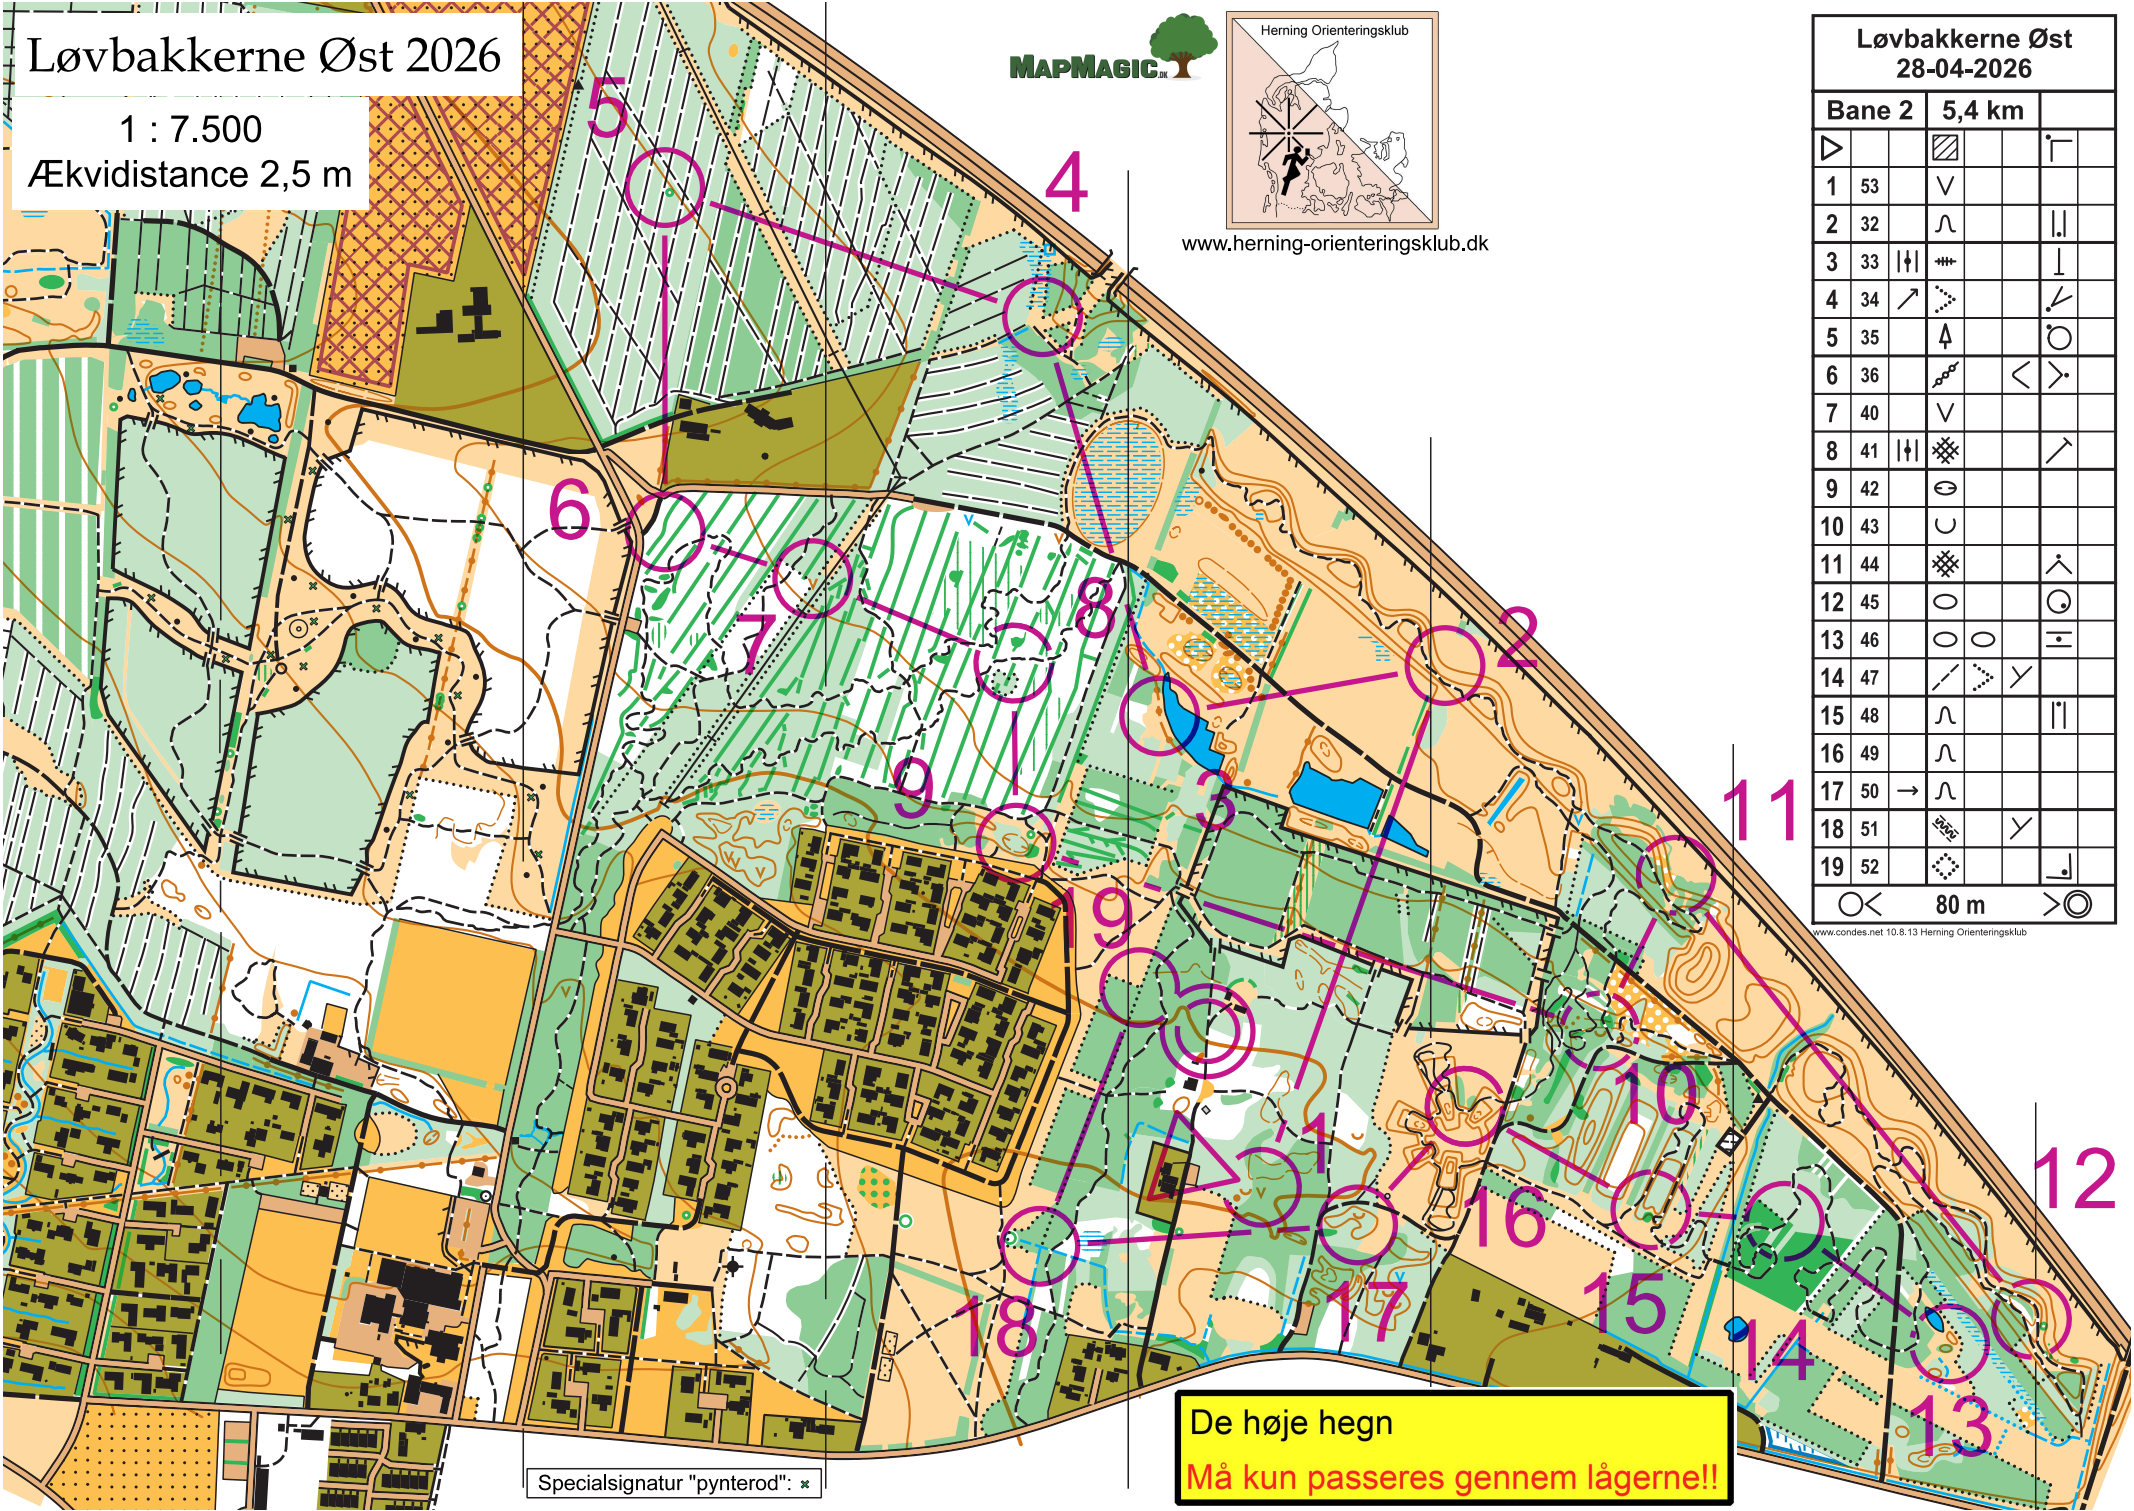

Løvbakkerne Øst 2026

1 : 7.500
Ækvidistance 2,5 m

www.herring-orienteringsklub.dk

Løvbakkerne Øst 28-04-2026				
Bane 2	5,4 km			
1 53	∨			┌
2 32	∩			
3 33		≡		⊥
4 34	↗	⋯		↘
5 35	⬆			○
6 36	⚡	<	>	
7 40	∨			
8 41		≡		↗
9 42	⊙			
10 43	∪			
11 44	≡			∧
12 45	○			⊙
13 46	○	○		≡
14 47	↘	⋯	↗	
15 48	∩			
16 49	∩			
17 50	→	∩		
18 51	⚡			↗
19 52	⬆			└

80 m

Specialsignatur "pynterød": *

De høje hegn
Må kun passeres gennem lågerne!!