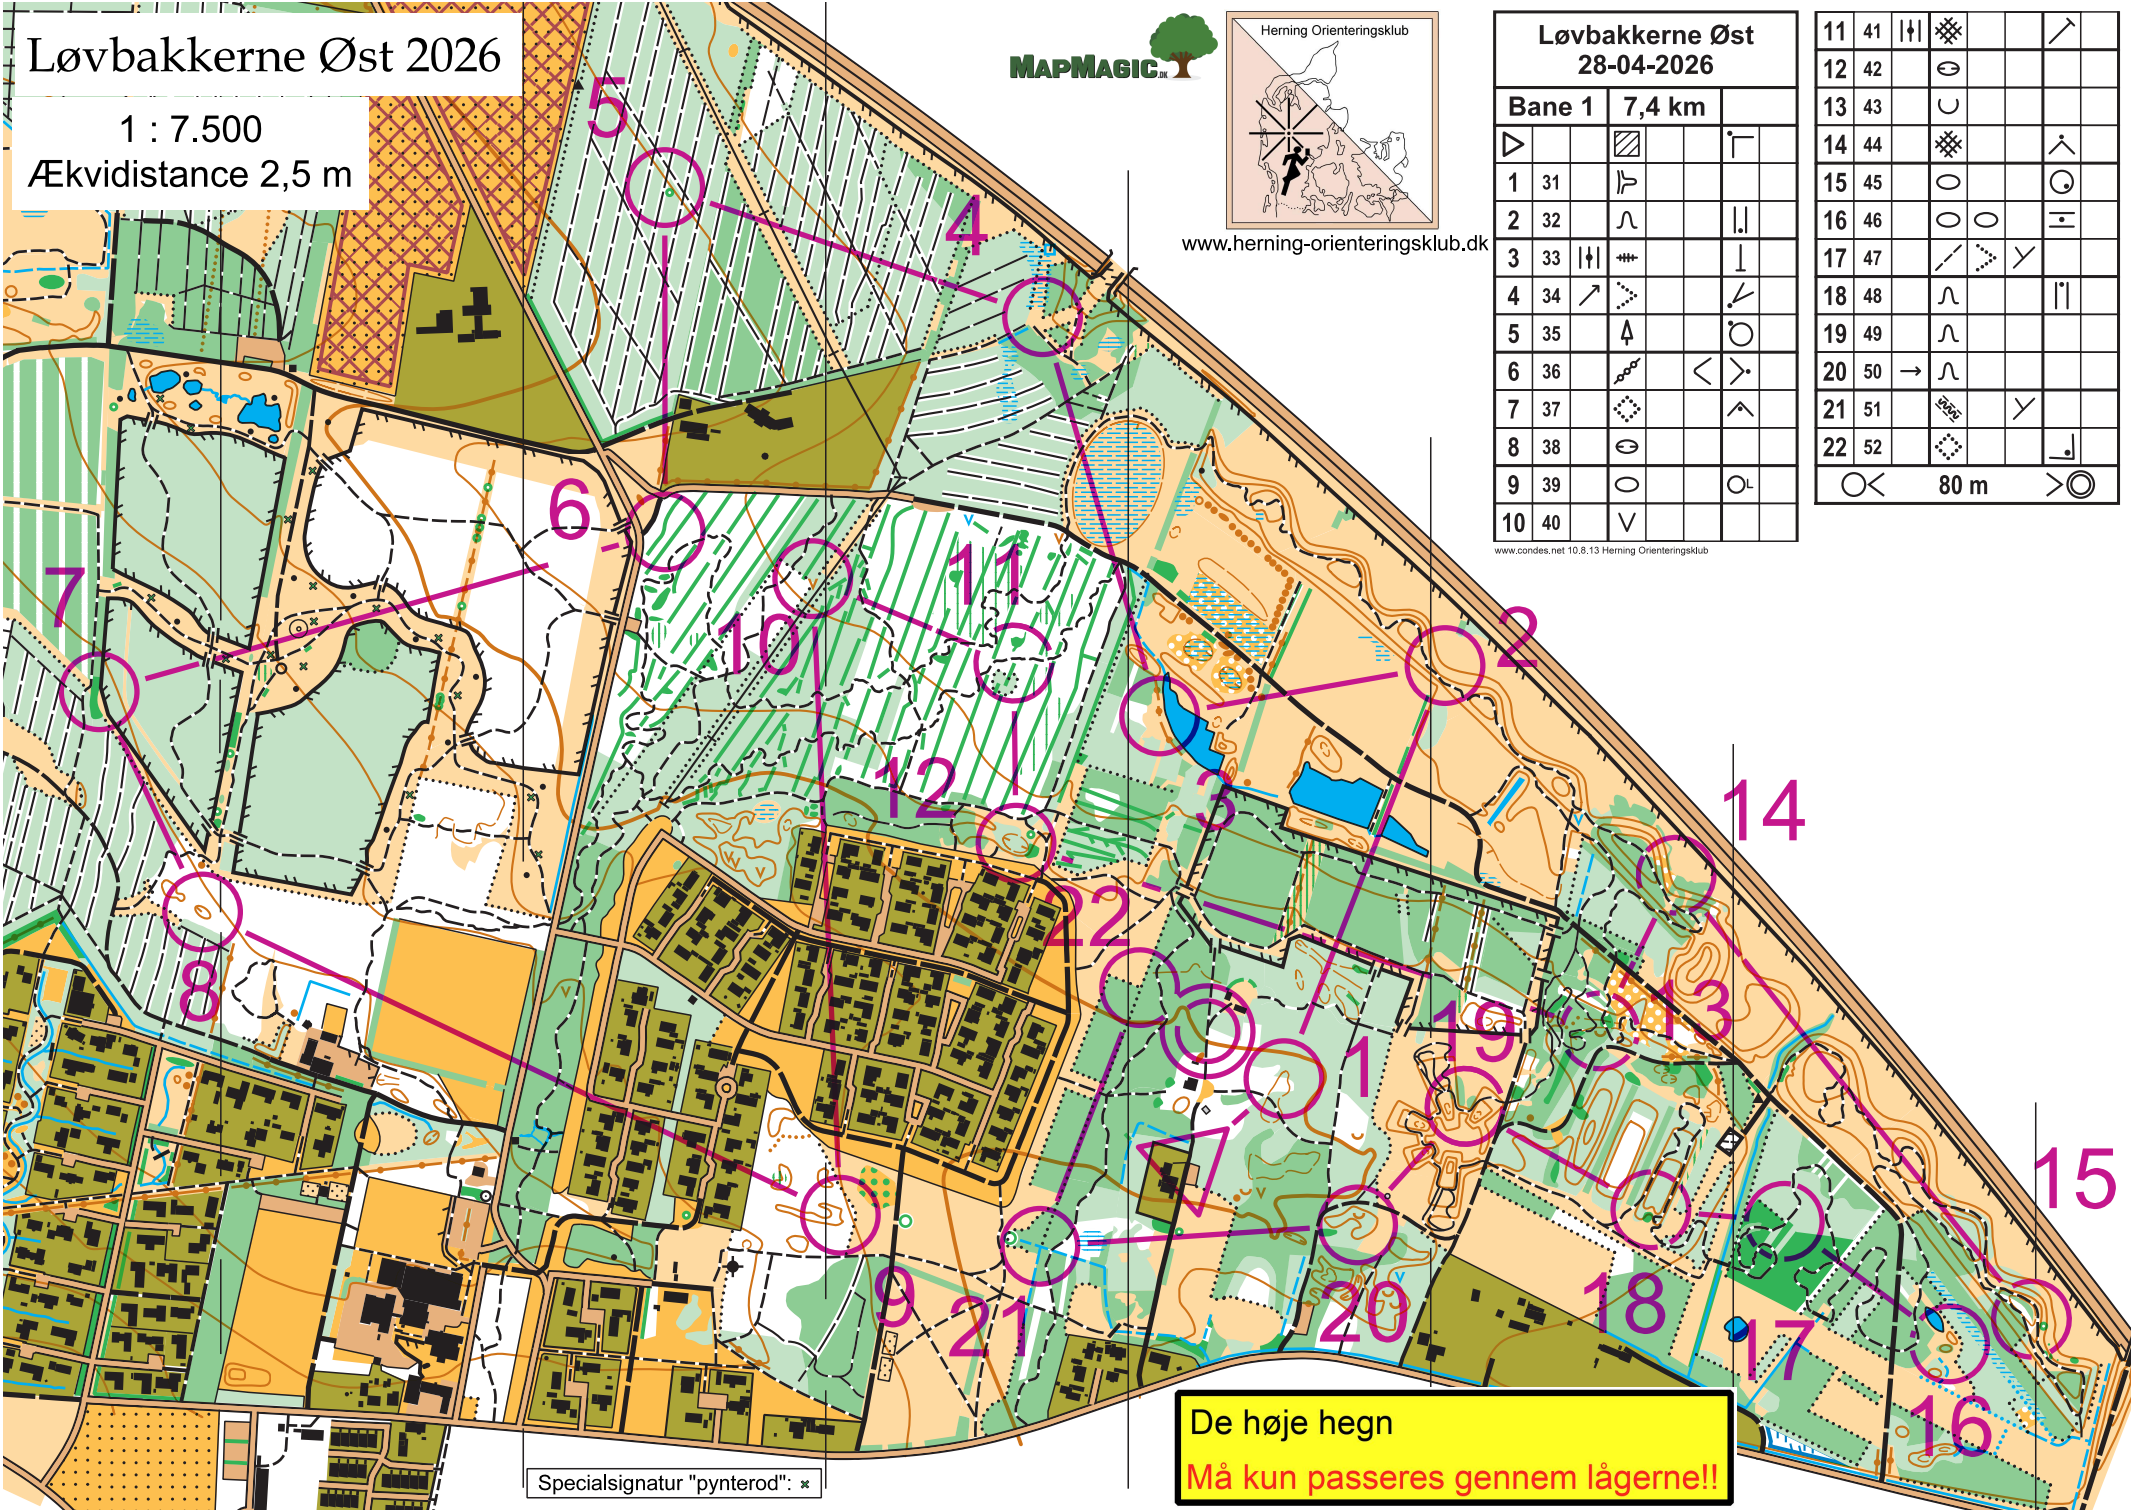

Løvbakkerne Øst 2026

1 : 7.500
Ækvidistance 2,5 m

www.herring-orienteringsklub.dk

Løvbakkerne Øst 28-04-2026			
Bane 1		7,4 km	
▶		▨	┌
1	31	⌒	
2	32	∧	||
3	33	||	⊥
4	34	↗	↘
5	35	⋈	○
6	36	⌘	< >
7	37	⊠	^
8	38	⊖	
9	39	○	○^L
10	40	∇	

11	41	||	⊠		↗
12	42	⊖			
13	43	∪			
14	44	⊠			∧
15	45	○			⊖
16	46	○	○		⊖
17	47	↗	∇	∇	
18	48	∧			||
19	49	∧			
20	50	→	∧		
21	51	⊠		∇	
22	52	⊠			└

○ < 80 m > ⊙

Specialsignatur "pynterød": *

De høje hegn
Må kun passeres gennem lågerne!!