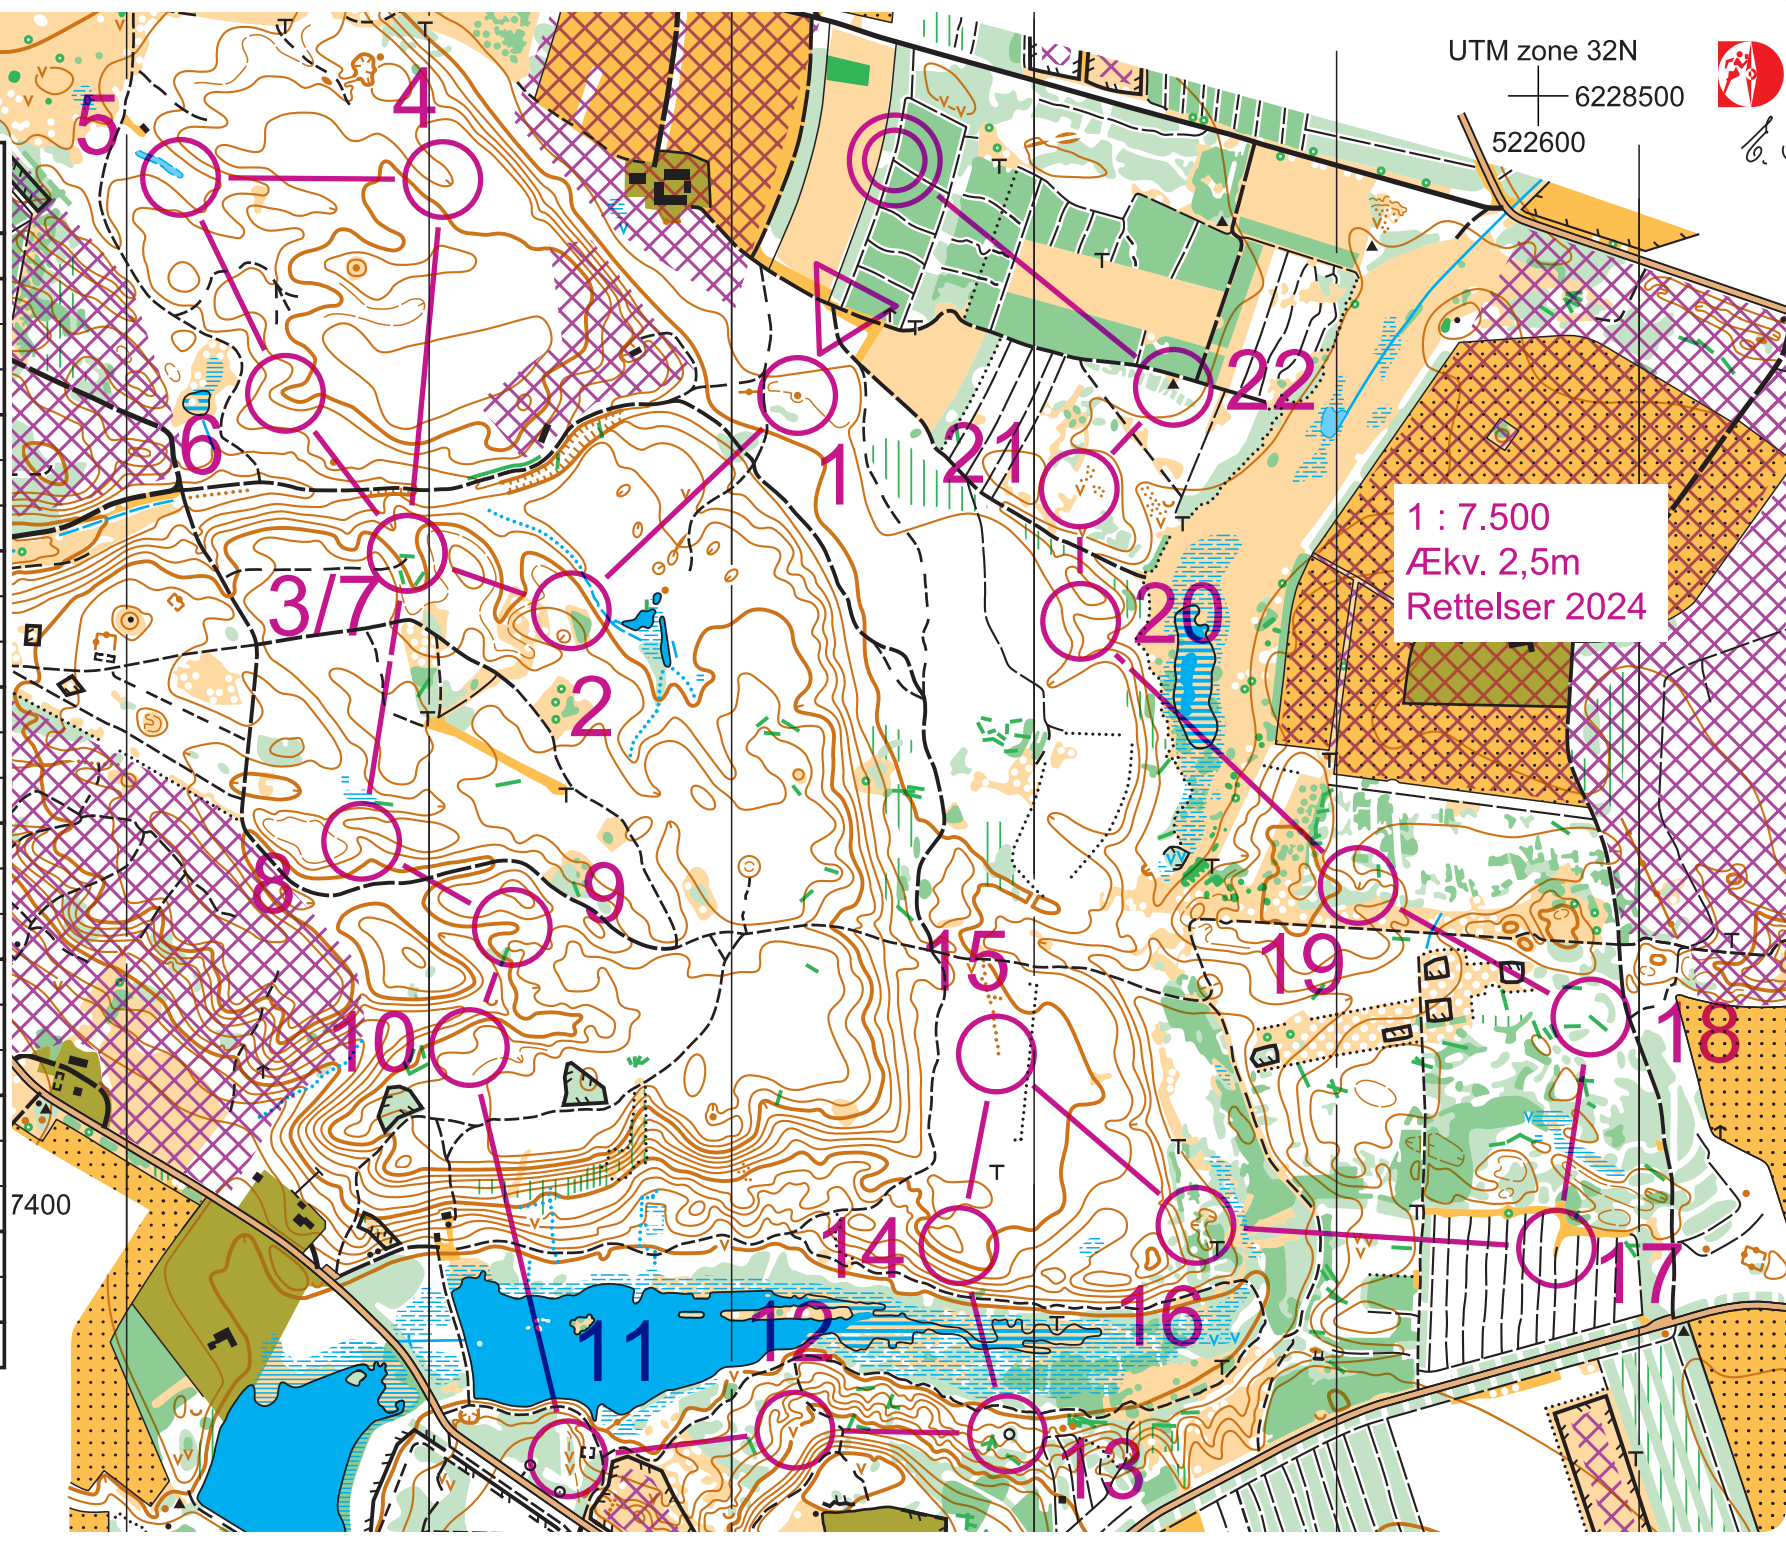

UTM zone 32N
 6228500
 522600

IFK Stenholt
 14-04-2026

Bane 2		5,6 km	
▽			
1	31	●	
2	45	■	○
3	46	∕	X
4	34	∩	(
5	33	∩	○
6	32	∩	
7	46	∕	X
8	47	∩	
9	44	∩	
10	43	∩	(
11	53	↑	∨
12	42	∨	
13	41	○	
14	52	○	○
15	51	■	∩
16	40	∥	∩
17	38	∥	∩
18	39	∩	∩
19	37	∥	∩
20	48	↑	∩
21	49	∨	
22	50	▲	

1 : 7.500
 Ækv. 2,5m
 Rettelser 2024

www.condes.net 10.8.12 Karup OK