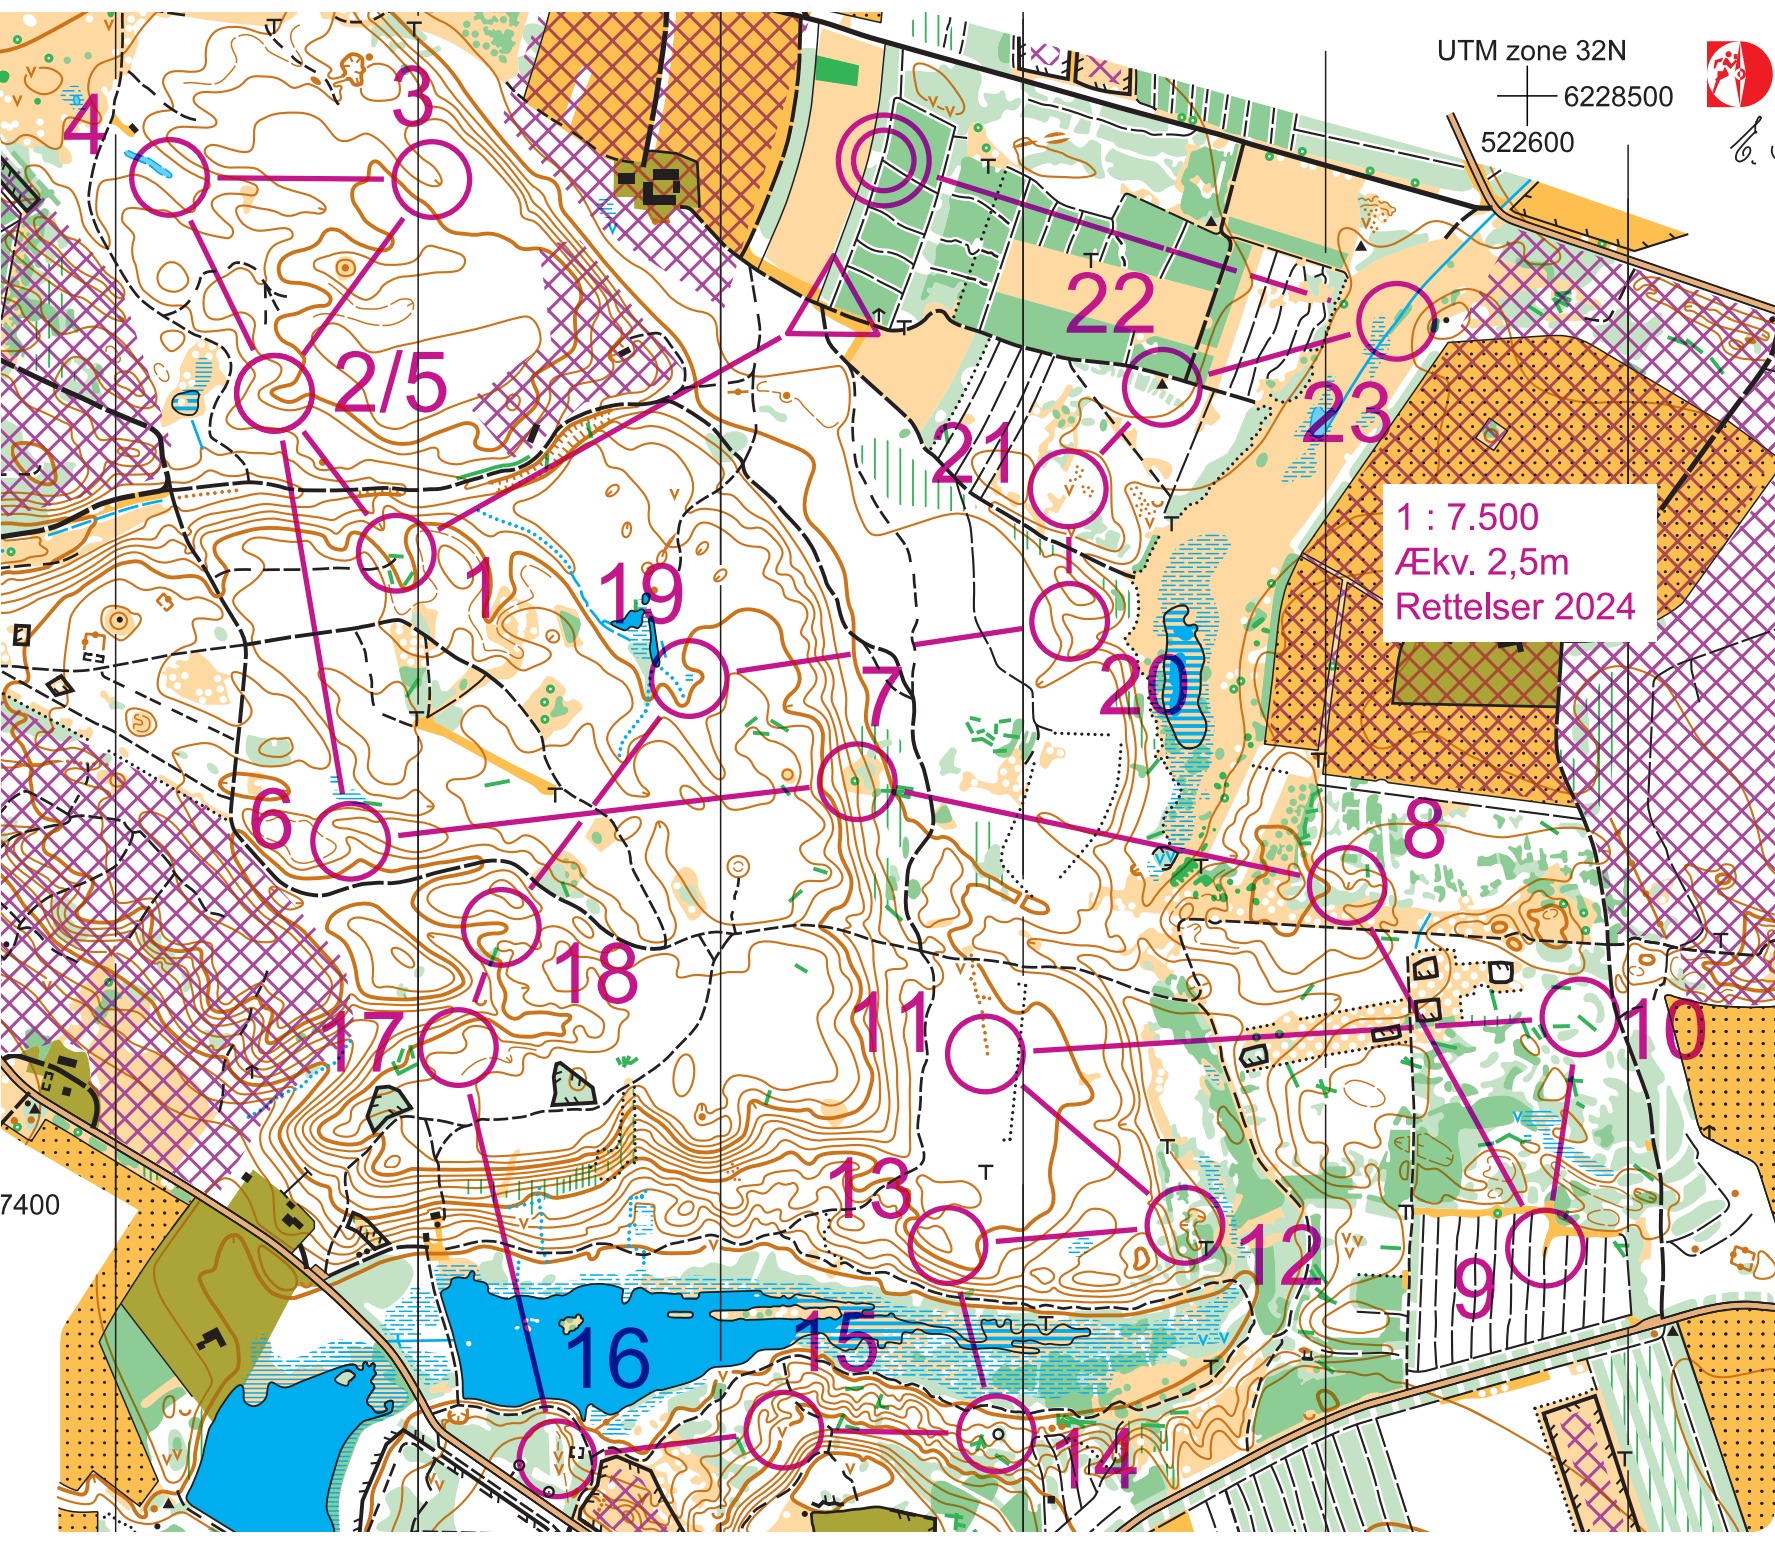

UTM zone 32N
 6228500
 522600

IFK Stenholt 14-04-2026			
Bane 1	7,6 km		
▷			
1	46	/	↷ X
2	32	⌒	
3	34	∩	⌒
4	33	∩	○
5	32	⌒	
6	47	∩	
7	36	↑	
8	37	∥	∩
9	38	∥	/
10	39	↑	↷
11	51	∩	∩
12	40	∥	∩
13	52	○	○
14	41	○	
15	42	V	
16	53	↑	V
17	43	∩	⌒
18	44	∩	
19	35	≡	
20	48	↑	∩
21	49	V	
22	50	▲	
23	54	∩	∩
○	<	525 m	>

1 : 7.500
 Ækv. 2,5m
 Rettelser 2024