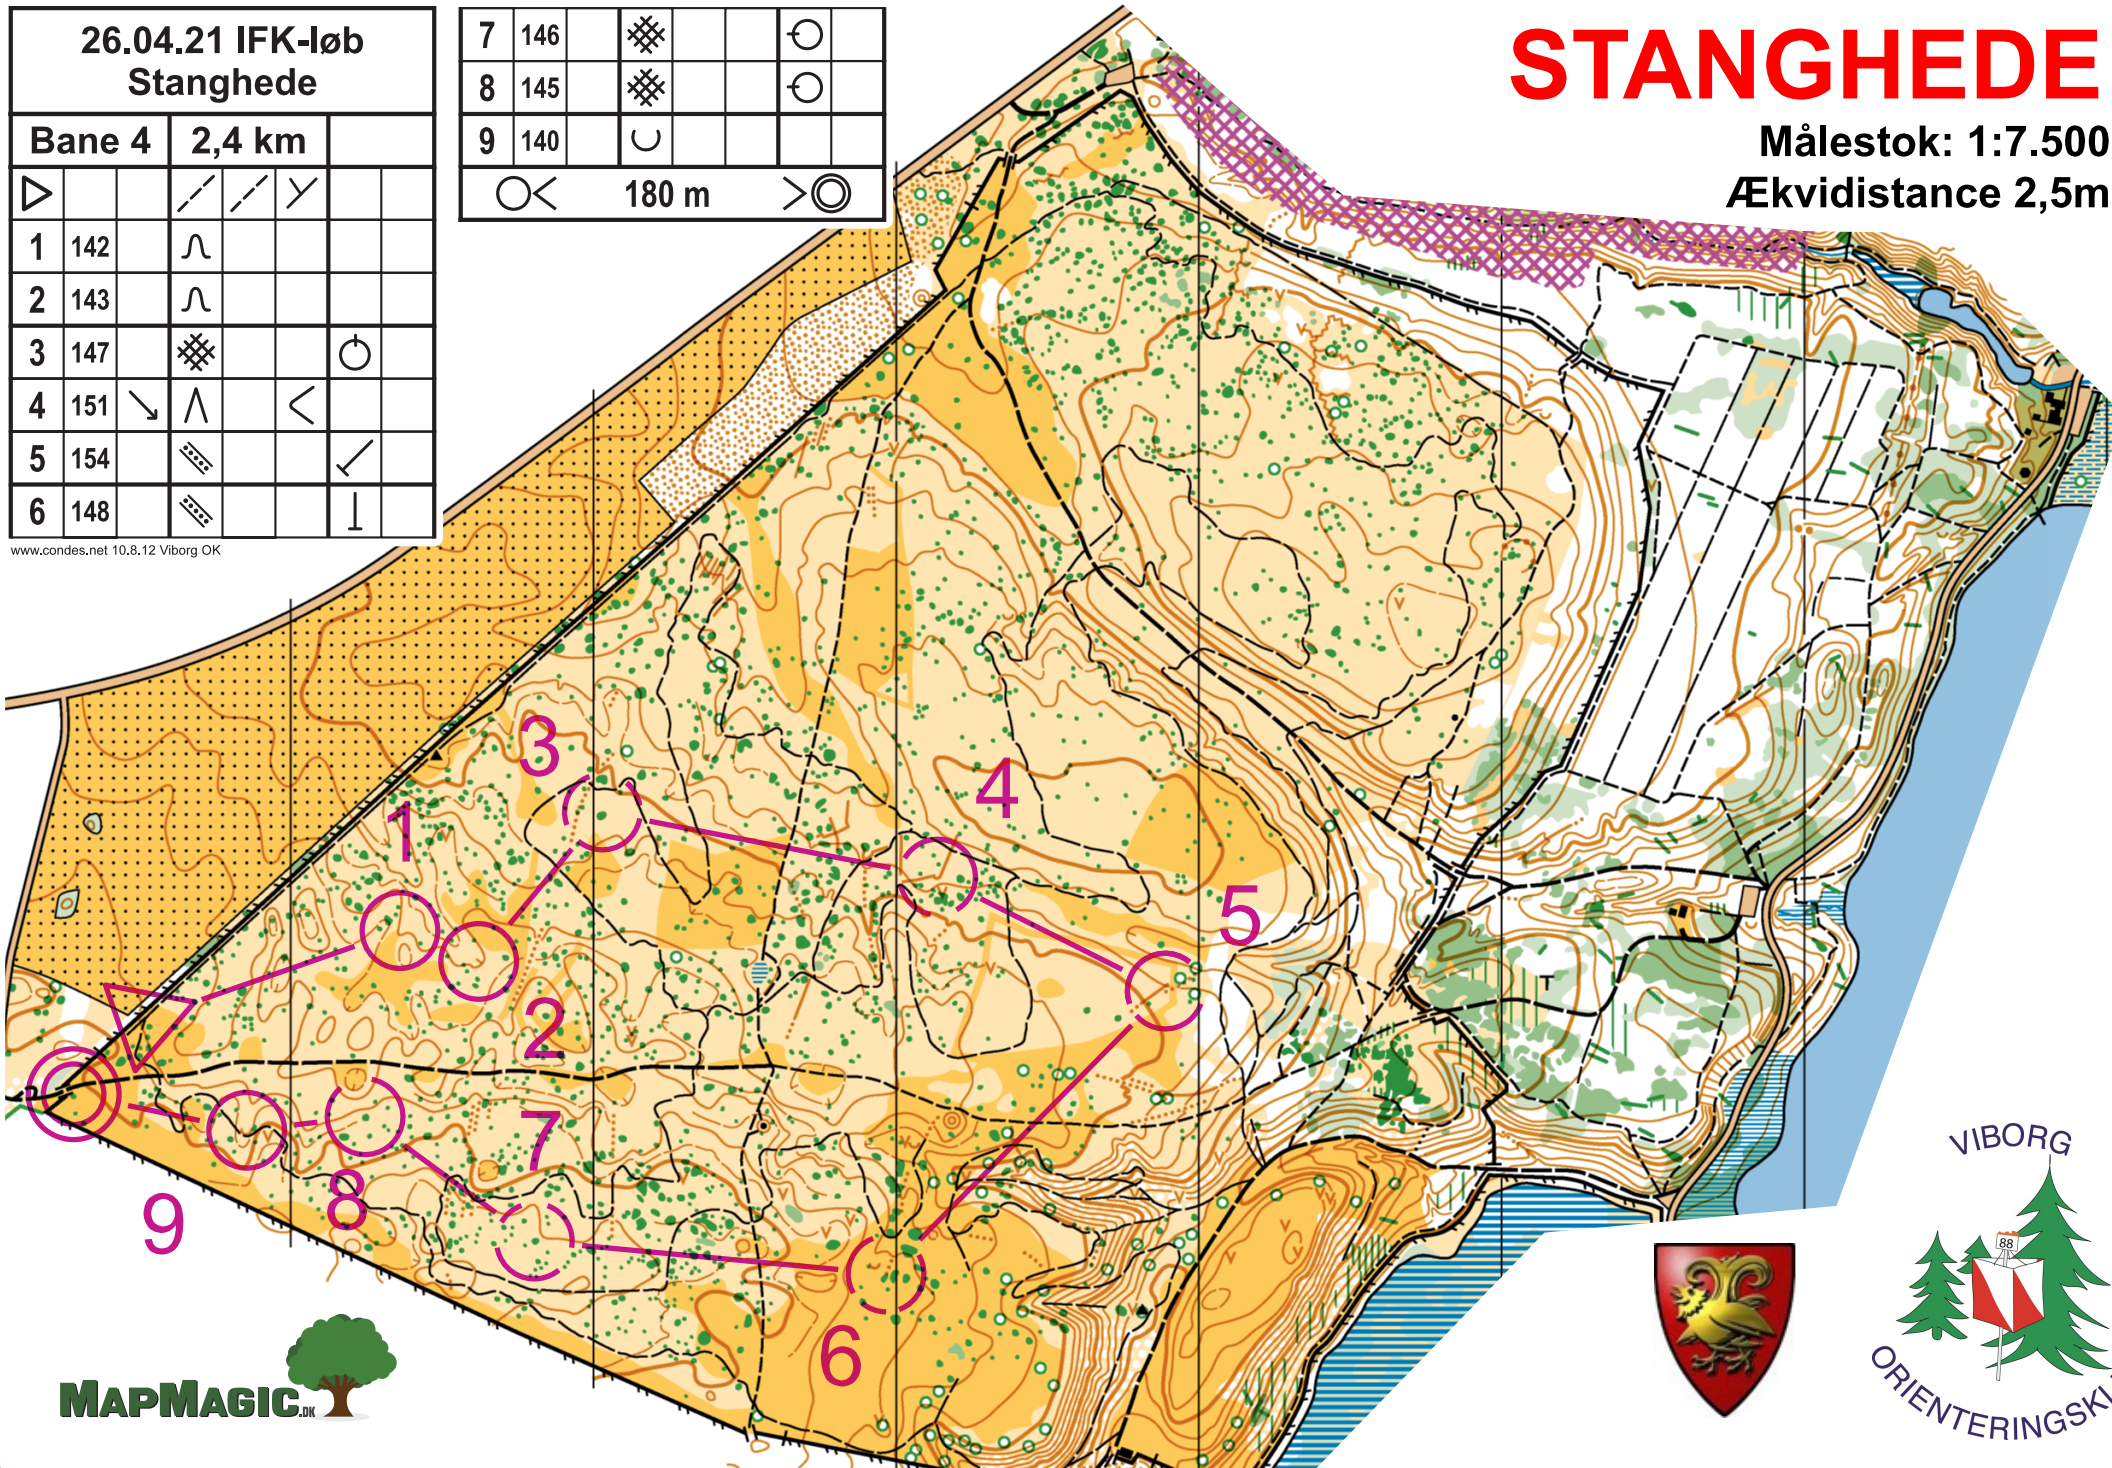

26.04.21 IFK-løb
Stanghede

Bane 4		2,4 km		
▷		/ / \		
1	142	∩		
2	143	∩		
3	147	⊗		○
4	151	↘	∧	<
5	154	▨		✓
6	148	▨		↓

7	146	⊗		○
8	145	⊗		○
9	140	∪		
		○ <	180 m	> ○

STANGHEDE

Målestok: 1:7.500
Ækvidistance 2,5m

www.condes.net 10.8.12 Viborg OK

MAPMAGIC.dk