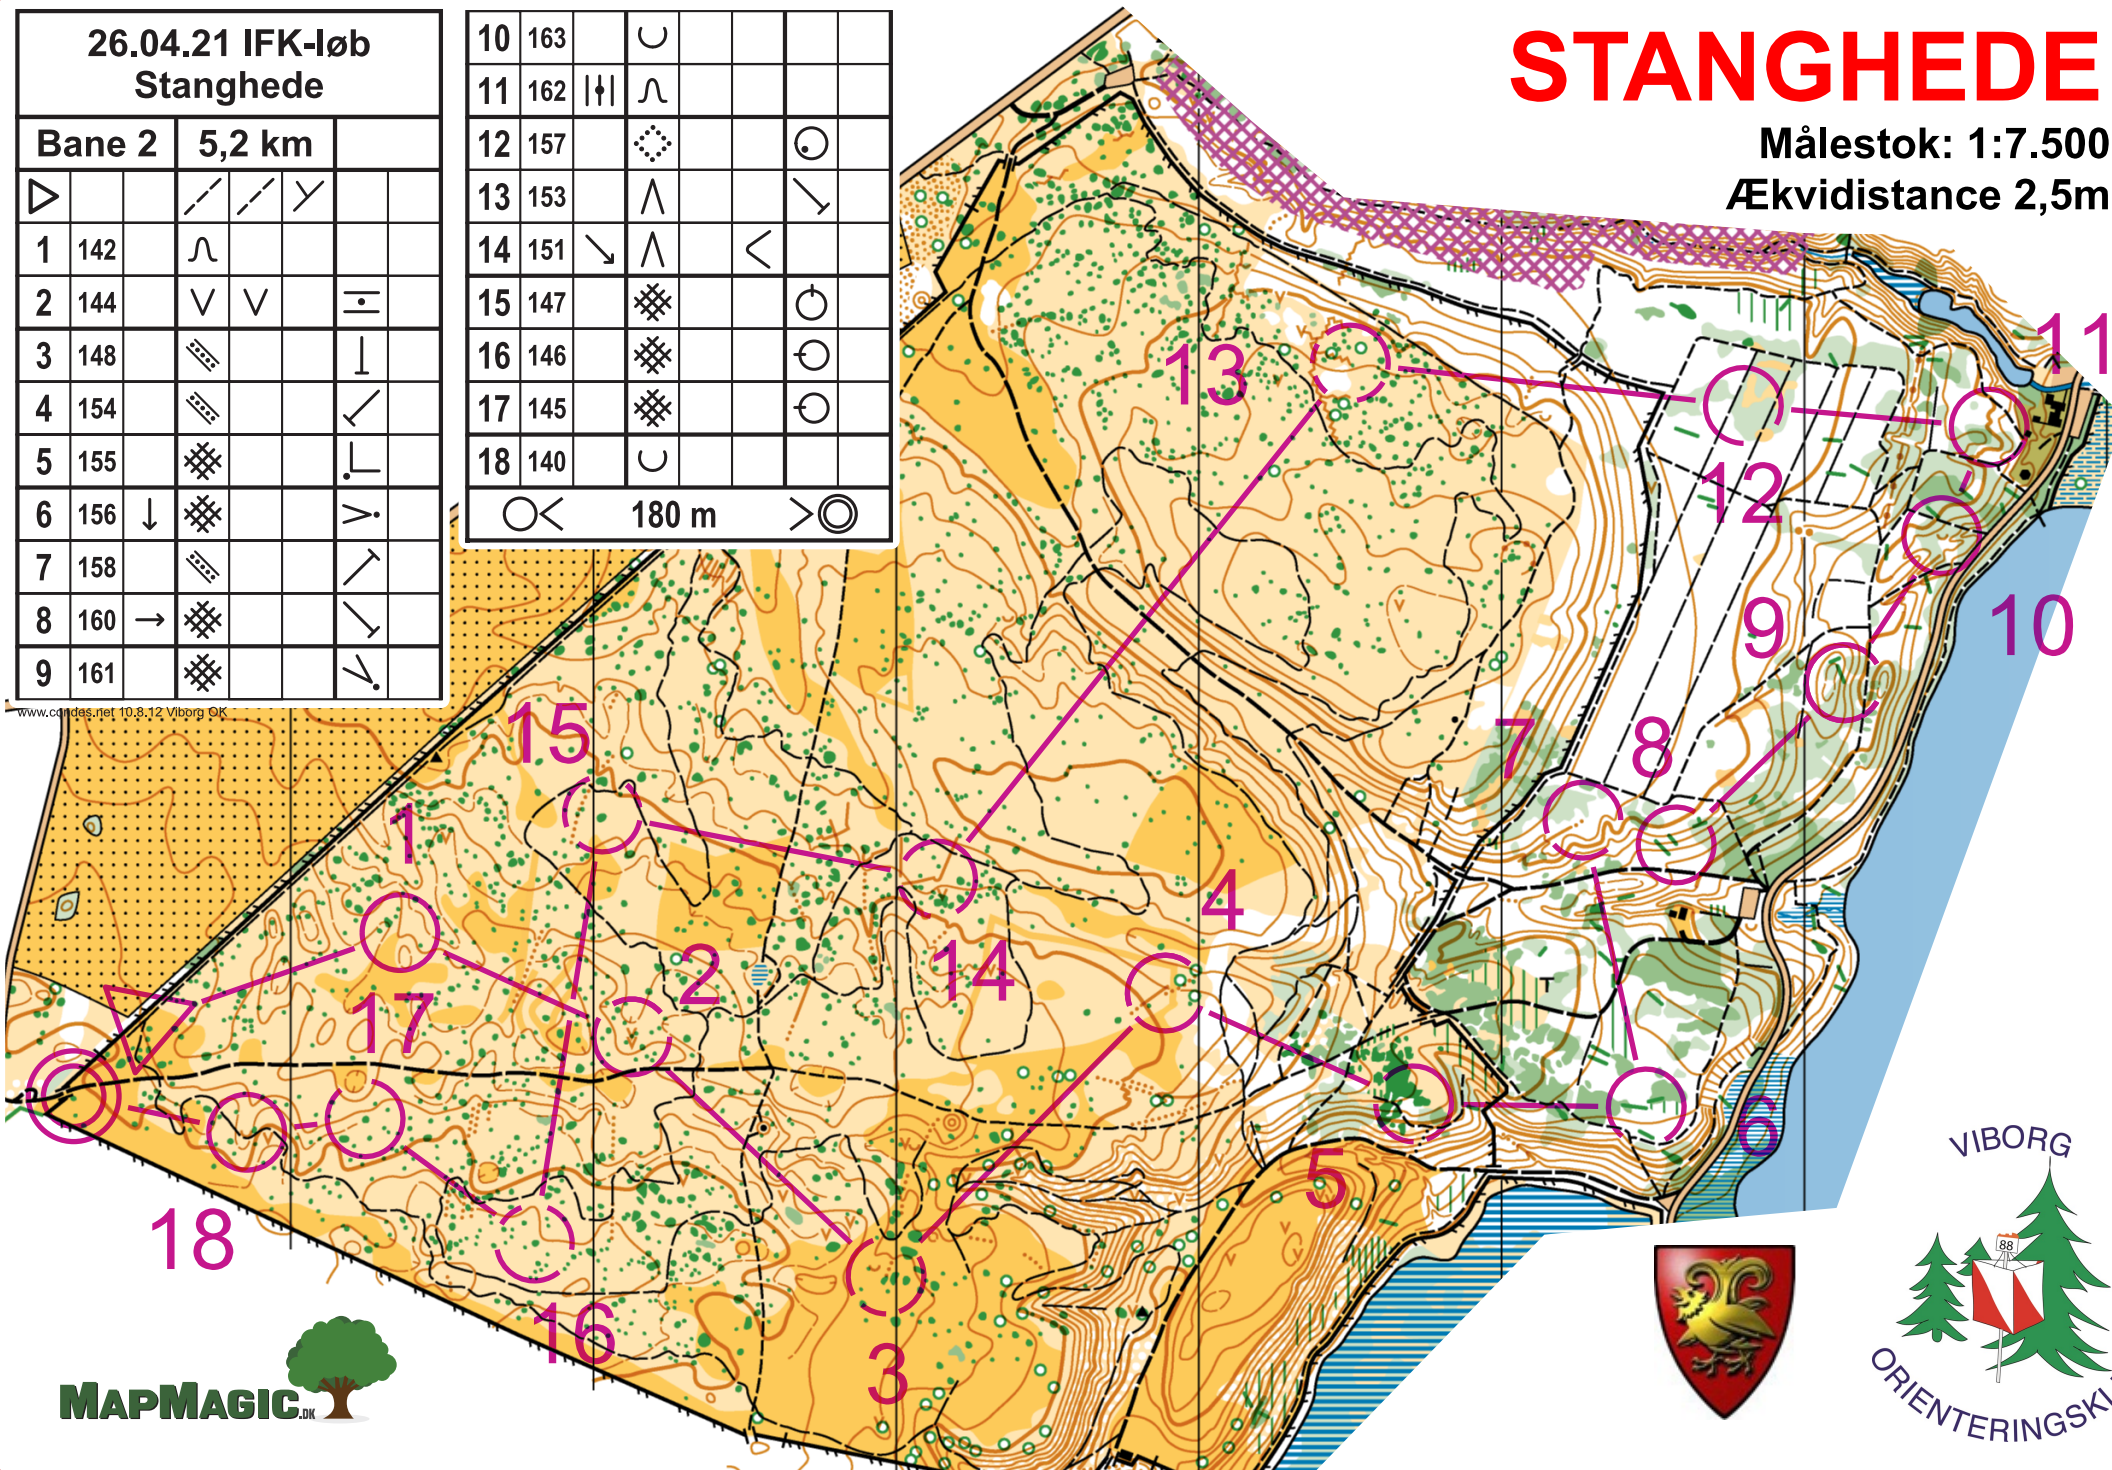

26.04.21 IFK-løb
Stanghede

Bane 2	5,2 km			
1	142	∩		
2	144	∇ ∇		≡
3	148	▨		⊥
4	154	▨		✓
5	155	▨		└
6	156	↓ ▨		>
7	158	▨		↗
8	160	→ ▨		↘
9	161	▨		↘

10	163	∪			
11	162	∩			
12	157	⊙		⊙	
13	153	∧		∨	
14	151	↘ ∧	<		
15	147	▨		⊙	
16	146	▨		⊙	
17	145	▨		⊙	
18	140	∪			

○ < 180 m > ⊙

STANGHEDE

Målestok: 1:7.500
Ækvidistance 2,5m

MAPMAGIC.dk