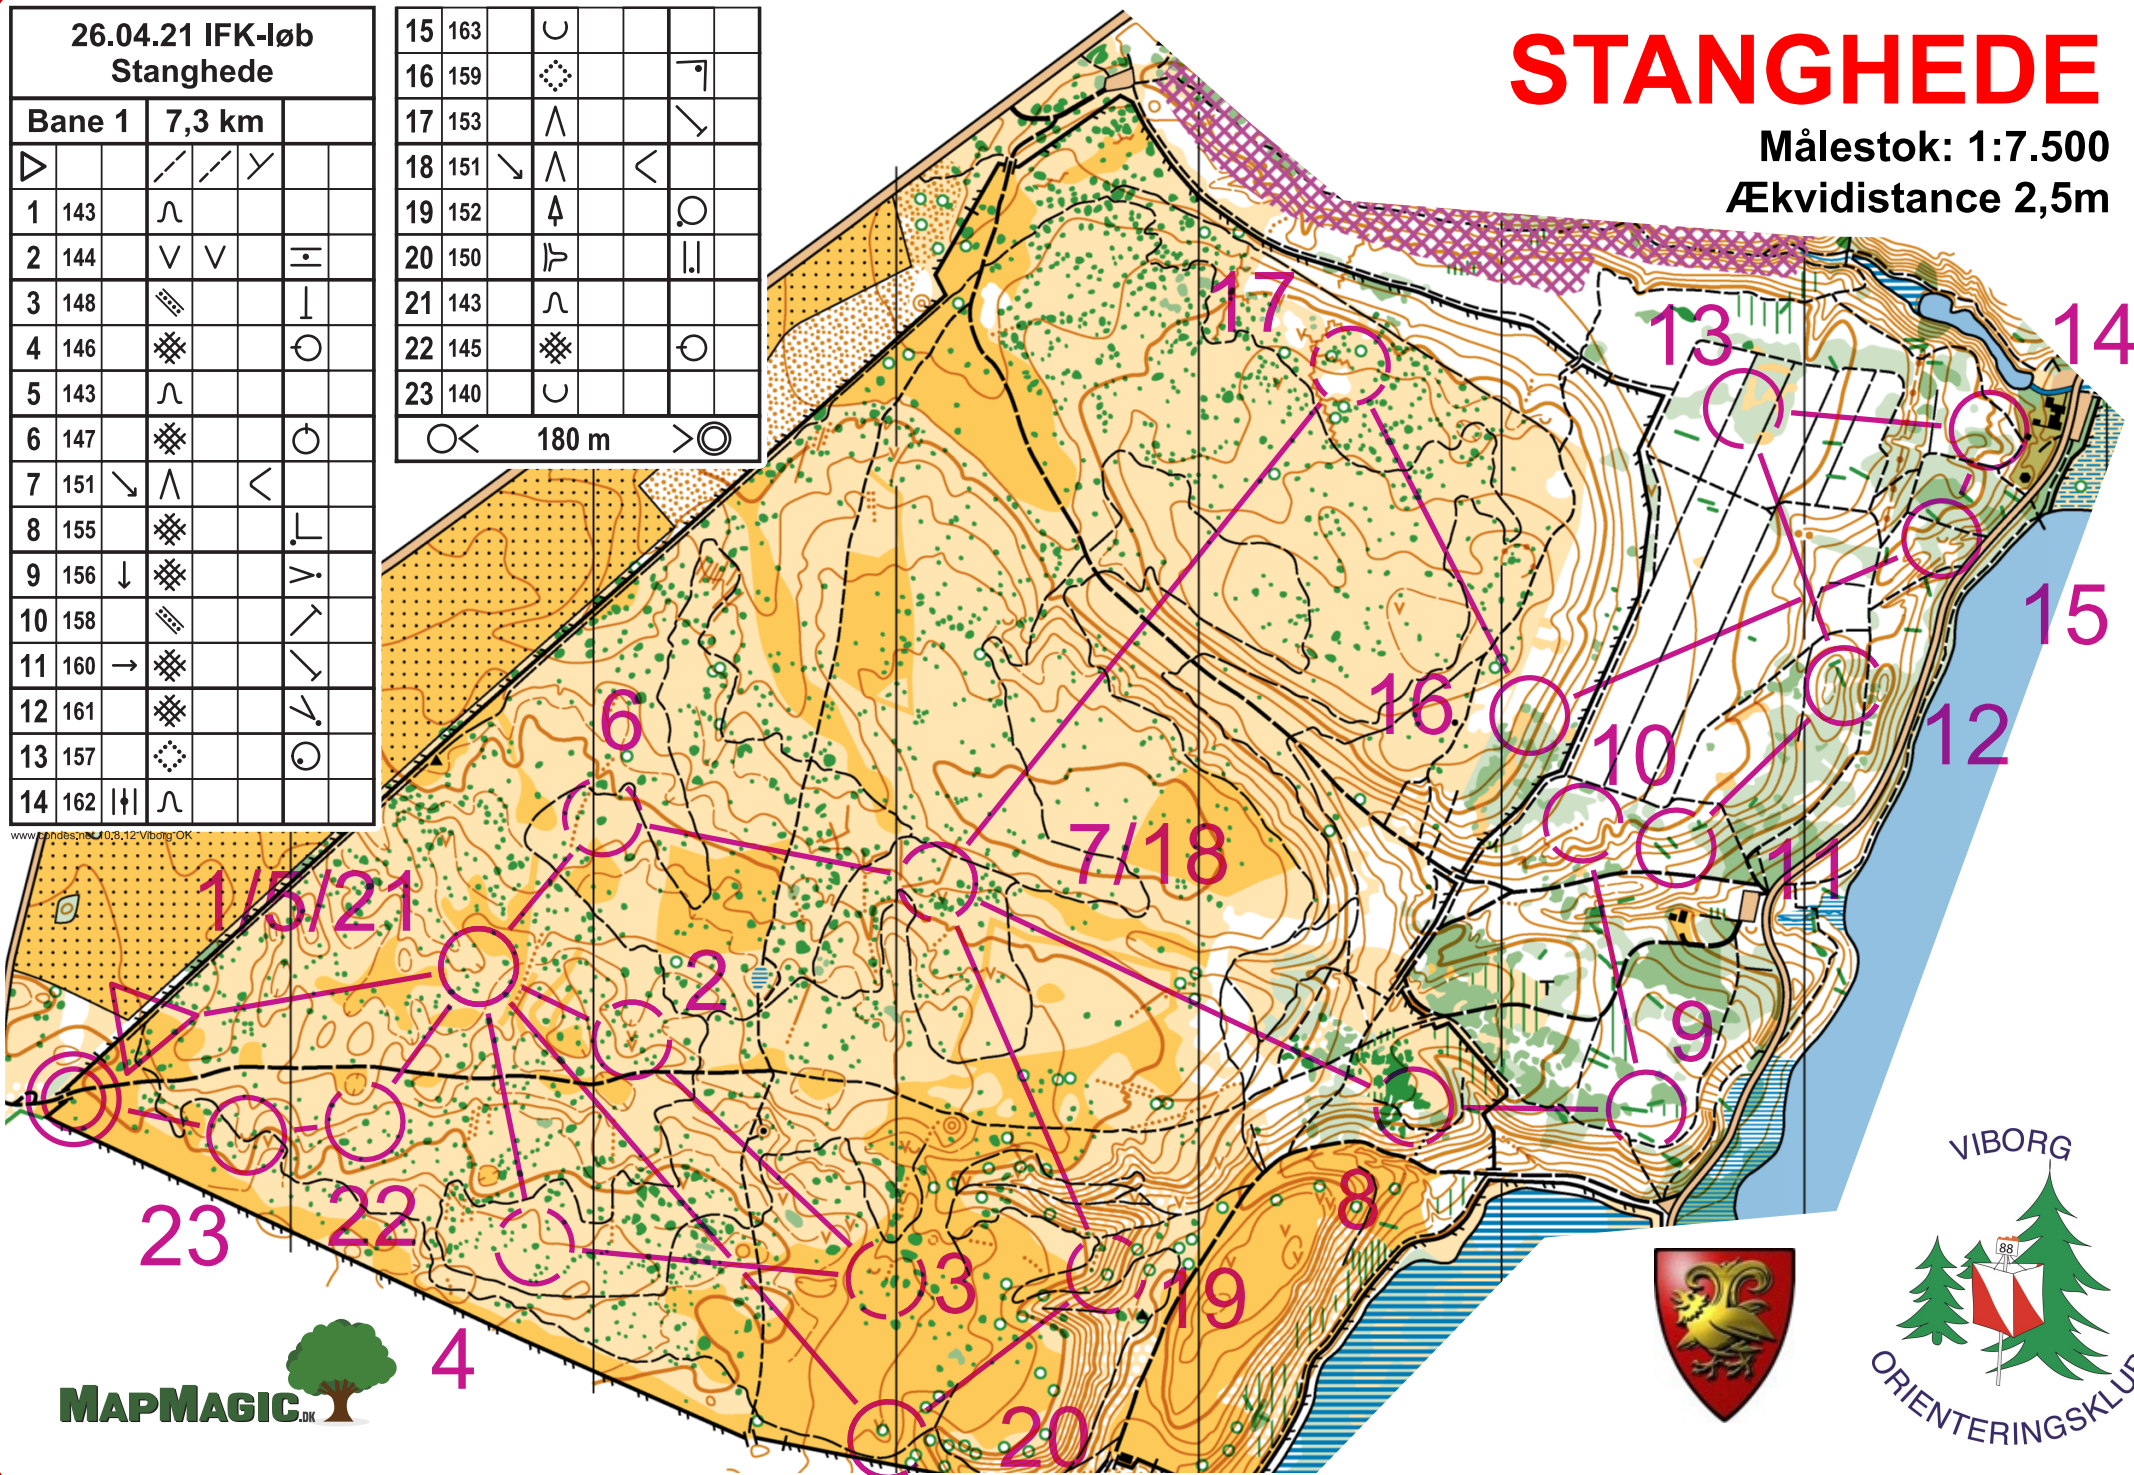

26.04.21 IFK-løb
Stanghede

Bane 1	7,3 km			
▷		/	/	∖
1	143	∩		
2	144	∇	∇	≡
3	148	▨		⊥
4	146	▩		⊙
5	143	∩		
6	147	▩		⊙
7	151	∇	∩	<
8	155	▩		└
9	156	↓	▩	∇
10	158	▨		∇
11	160	→	▩	∇
12	161	▩		∇
13	157	◊		⊙
14	162		∩	

15	163	∪			
16	159	◊		└	
17	153	∩		∇	
18	151	∇	∩	<	
19	152	↑		⊙	
20	150	└			
21	143	∩			
22	145	▩		⊙	
23	140	∪			

⊙ < 180 m > ⊙

STANGHEDE

Målestok: 1:7.500
Ækvidistance 2,5m

www.stanghede.net 10.8.12 Viborg OK