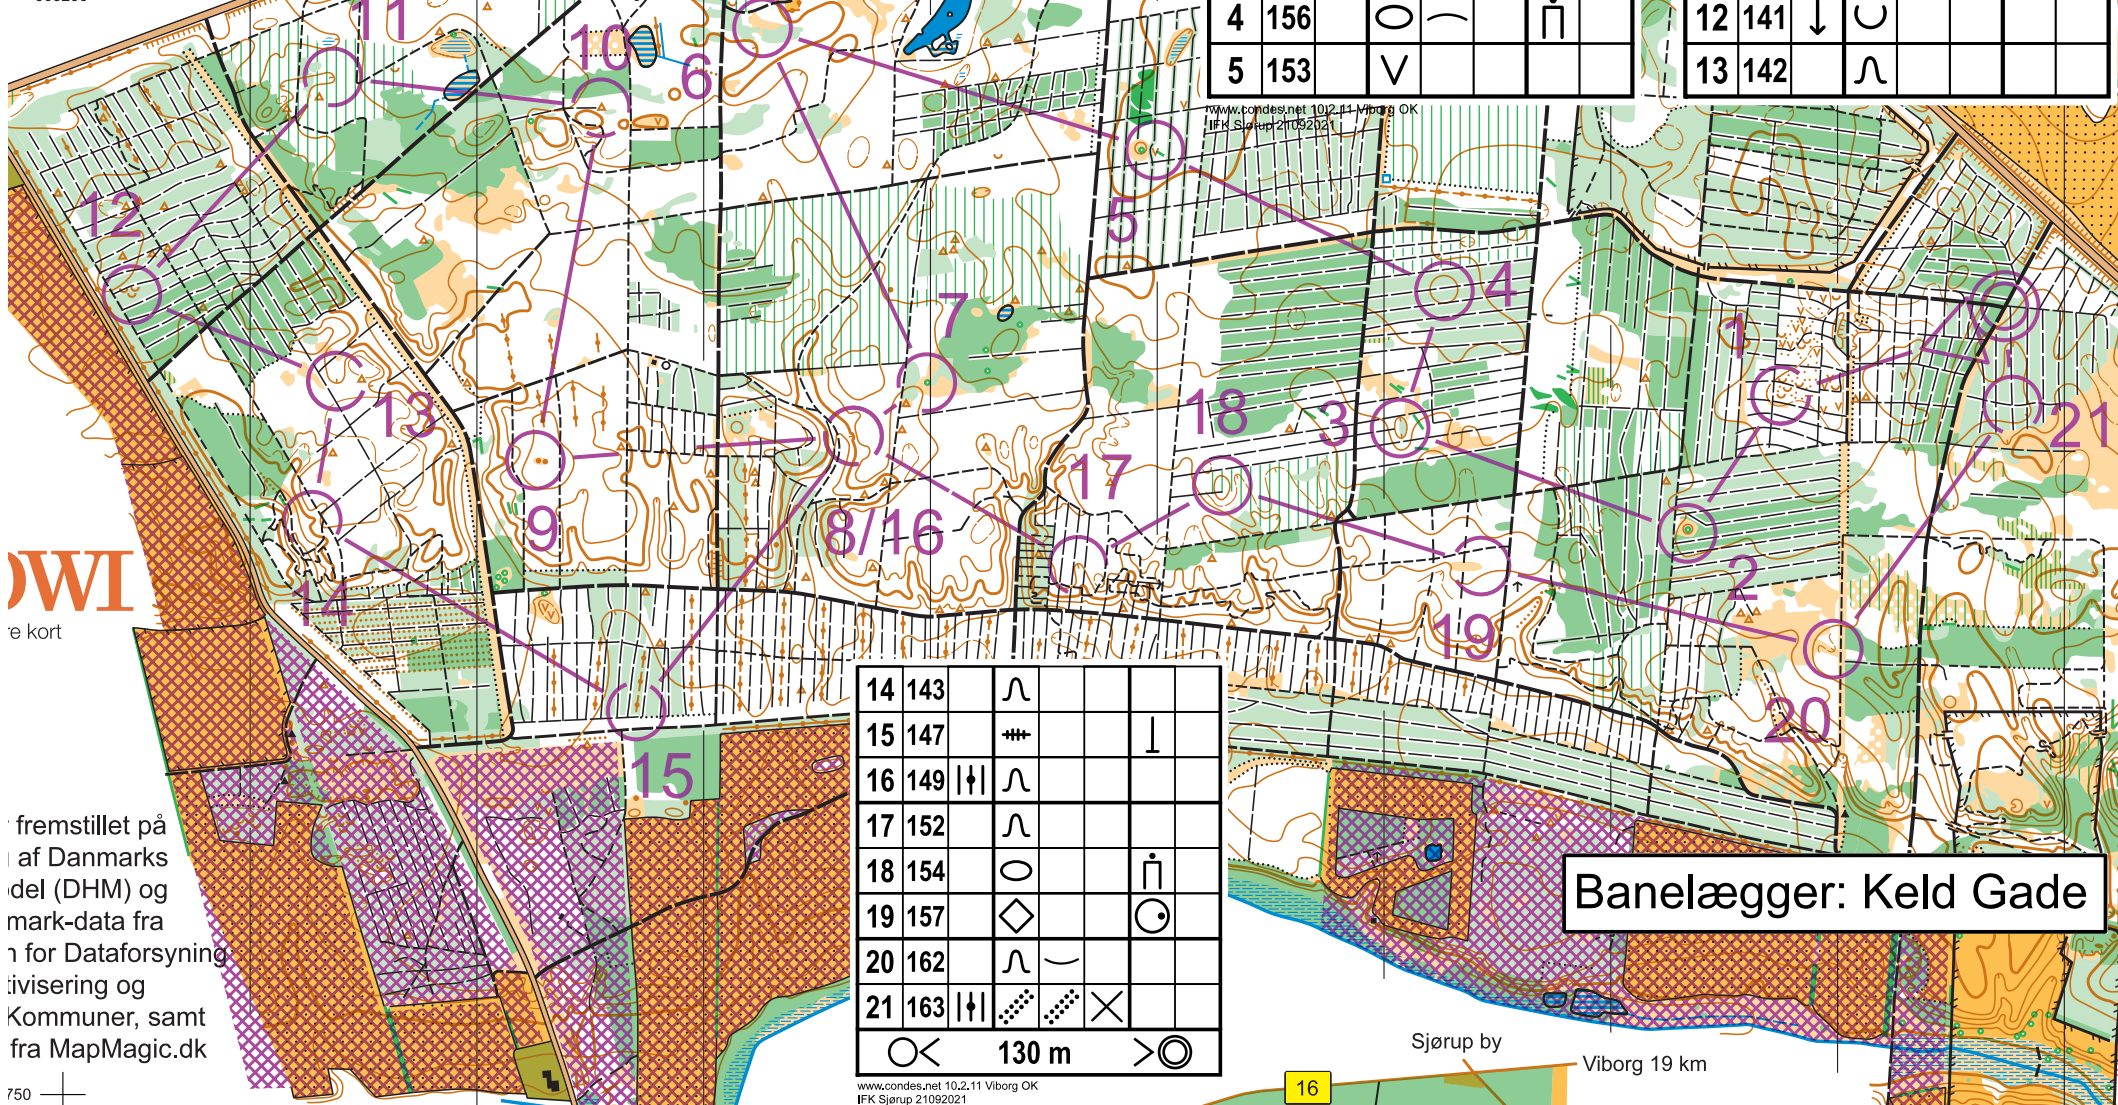

SJØRUP

Målestok 1:10.000

Ækvidistance 2,5 m

2019

Orienteringskort udgivet af Karup Orienteringsklub
under Dansk Orienterings Forbund
© COPYRIGHT

IFK Sjørup 21092021				
Bane 1		7,7 km		
▷	||	▤	▥	∟
1 159	↓	∪		
2 158	○		∩	
3 155	⊖			
4 156	○	—	∩	
5 153	∨			

6 148	→	⊗	<	┌
7 150		⤴		
8 149	||	∩		
9 145	←	●		
10 146		*		
11 144		∩		
12 141	↓	∪		
13 142		∩		

250
503250

OWI
Orienteringskort

fremstillet på
af Danmarks
del (DHM) og
mark-data fra
1 for Dataforsyning
ivisering og
Kommuner, samt
fra MapMagic.dk

14 143	∩		
15 147	⦿		∩
16 149	||	∩	
17 152	∩		
18 154	○		∩
19 157	◇		○
20 162	∩	—	
21 163	||	▤	▥

○ < 130 m > ○

Banelægger: Keld Gade

Sjørup by Viborg 19 km

750