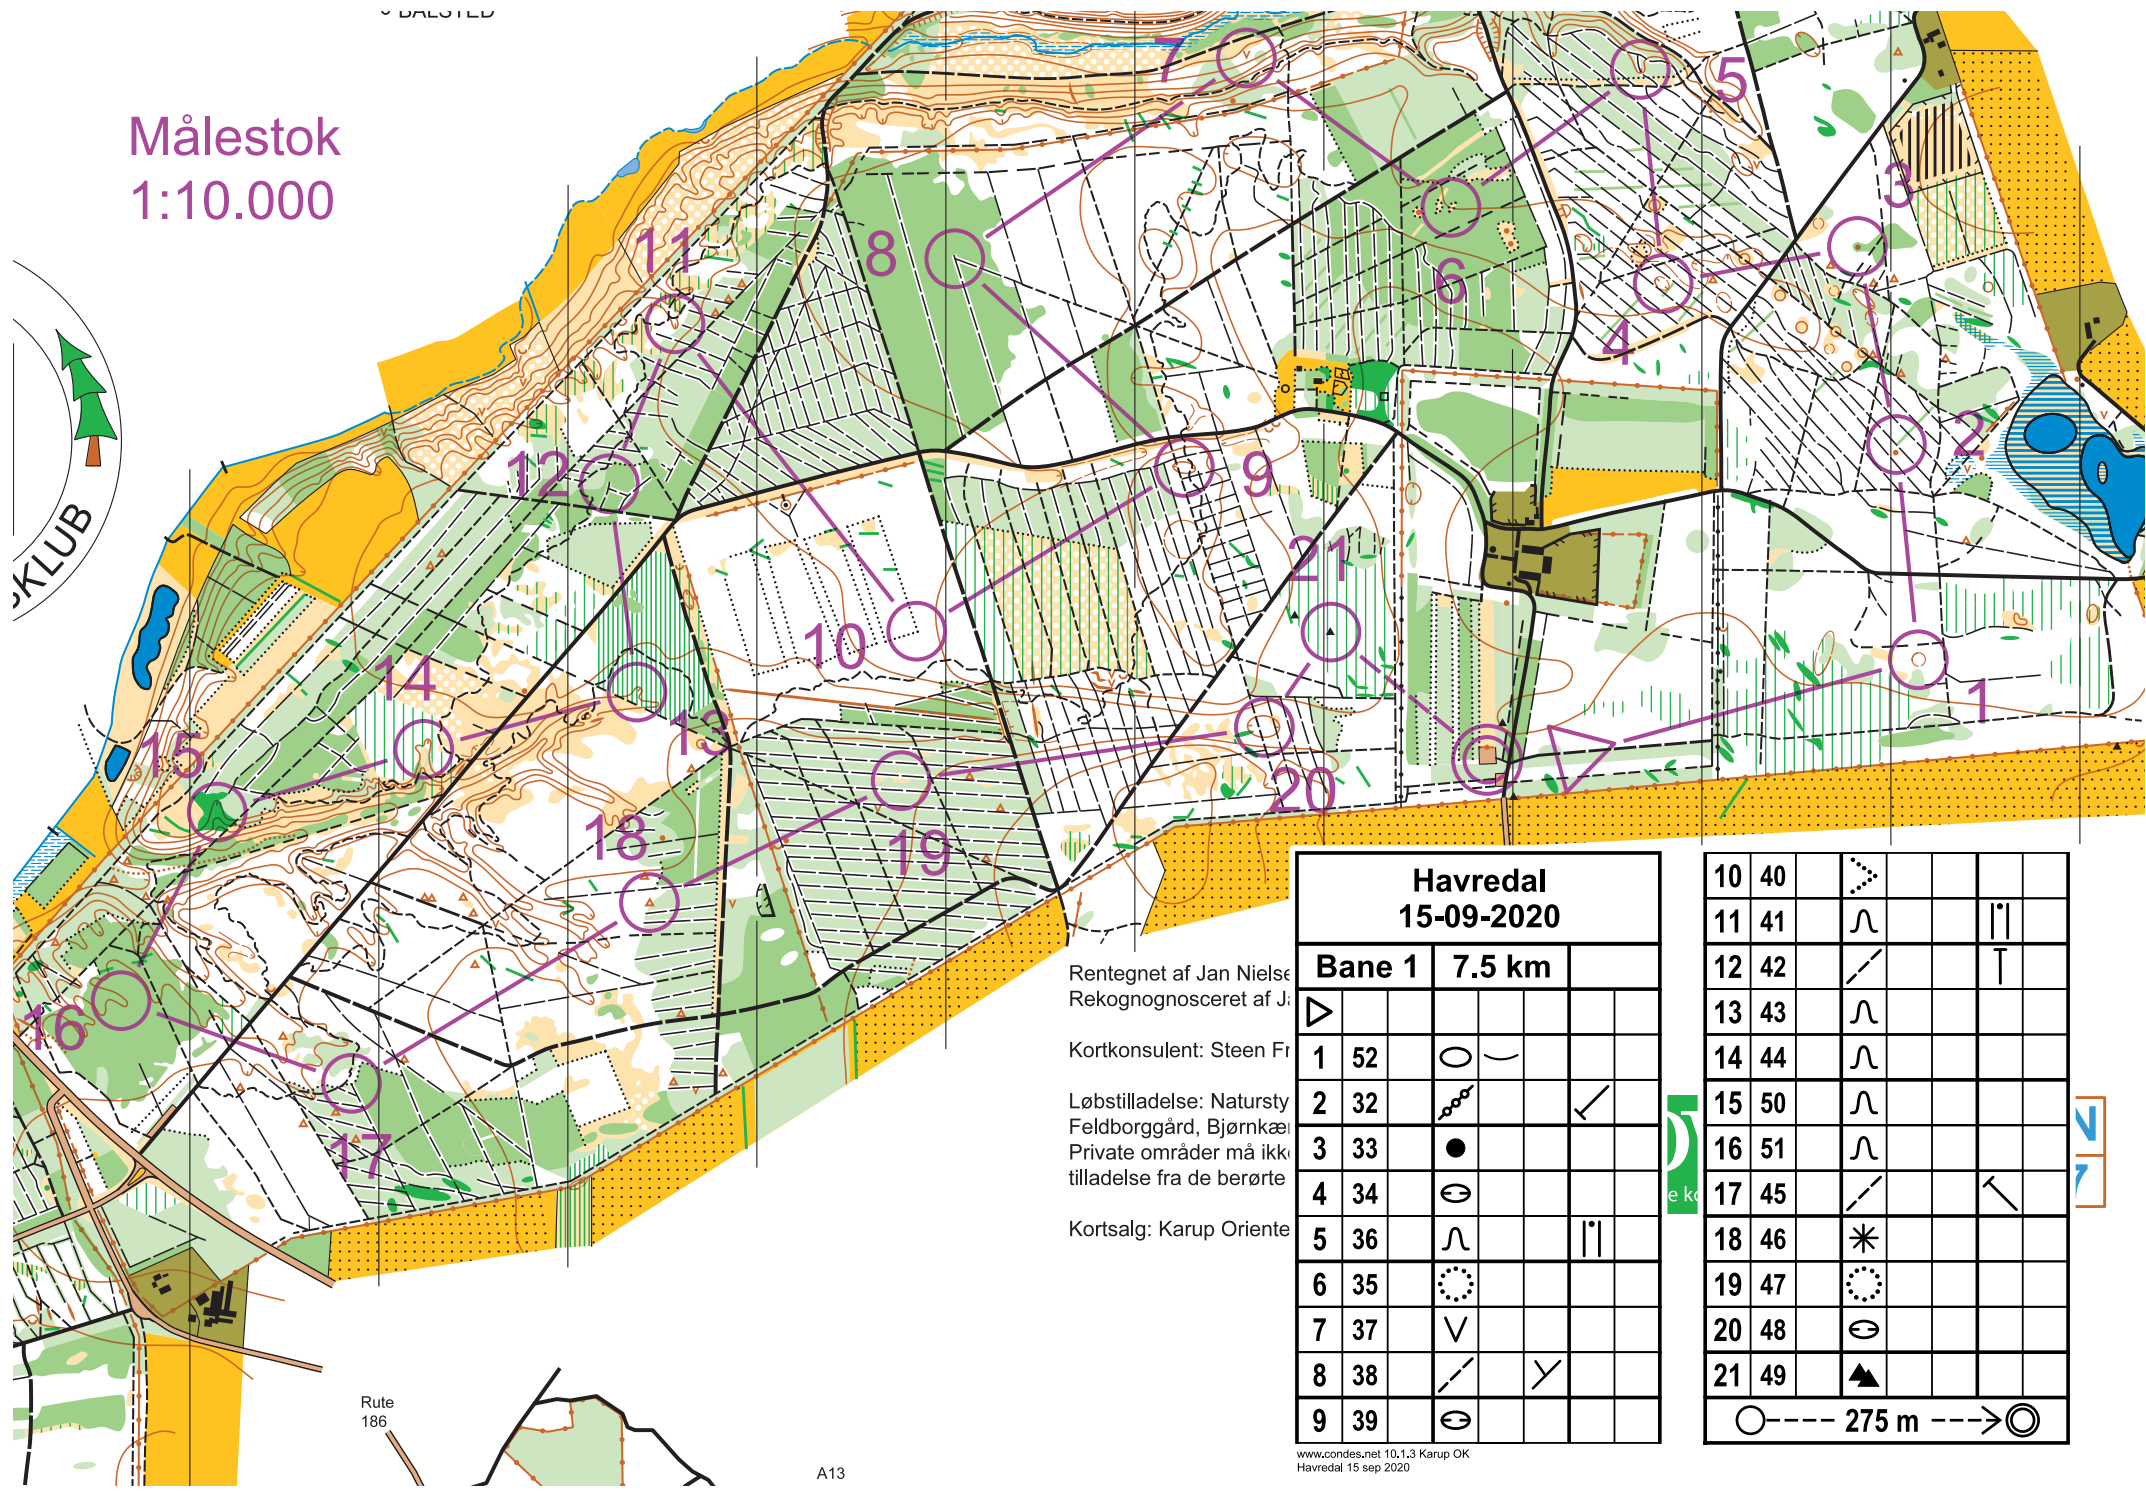

Målestok
1:10.000

Rentegnet af Jan Nielse
Rekognosceret af J.

Kortkonsulent: Steen Fr

Løbstilladelse: Natursty
Feldborggård, Bjørnkæ
Private områder må ikk
tilladelse fra de berørte

Kortsalg: Karup Oriente

Havredal 15-09-2020			
Bane 1	7.5 km		
1	52	○	—
2	32	⚡	✓
3	33	●	
4	34	☉	
5	36	∩	
6	35	⊙	
7	37	∇	
8	38	∕	Y
9	39	☉	

10	40	➤		
11	41	∩		
12	42	∕		⊥
13	43	∩		
14	44	∩		
15	50	∩		
16	51	∩		
17	45	∕		↙
18	46	*		
19	47	⊙		
20	48	☉		
21	49	▲		

○ --- 275 m ---> ⊙

Rute
186