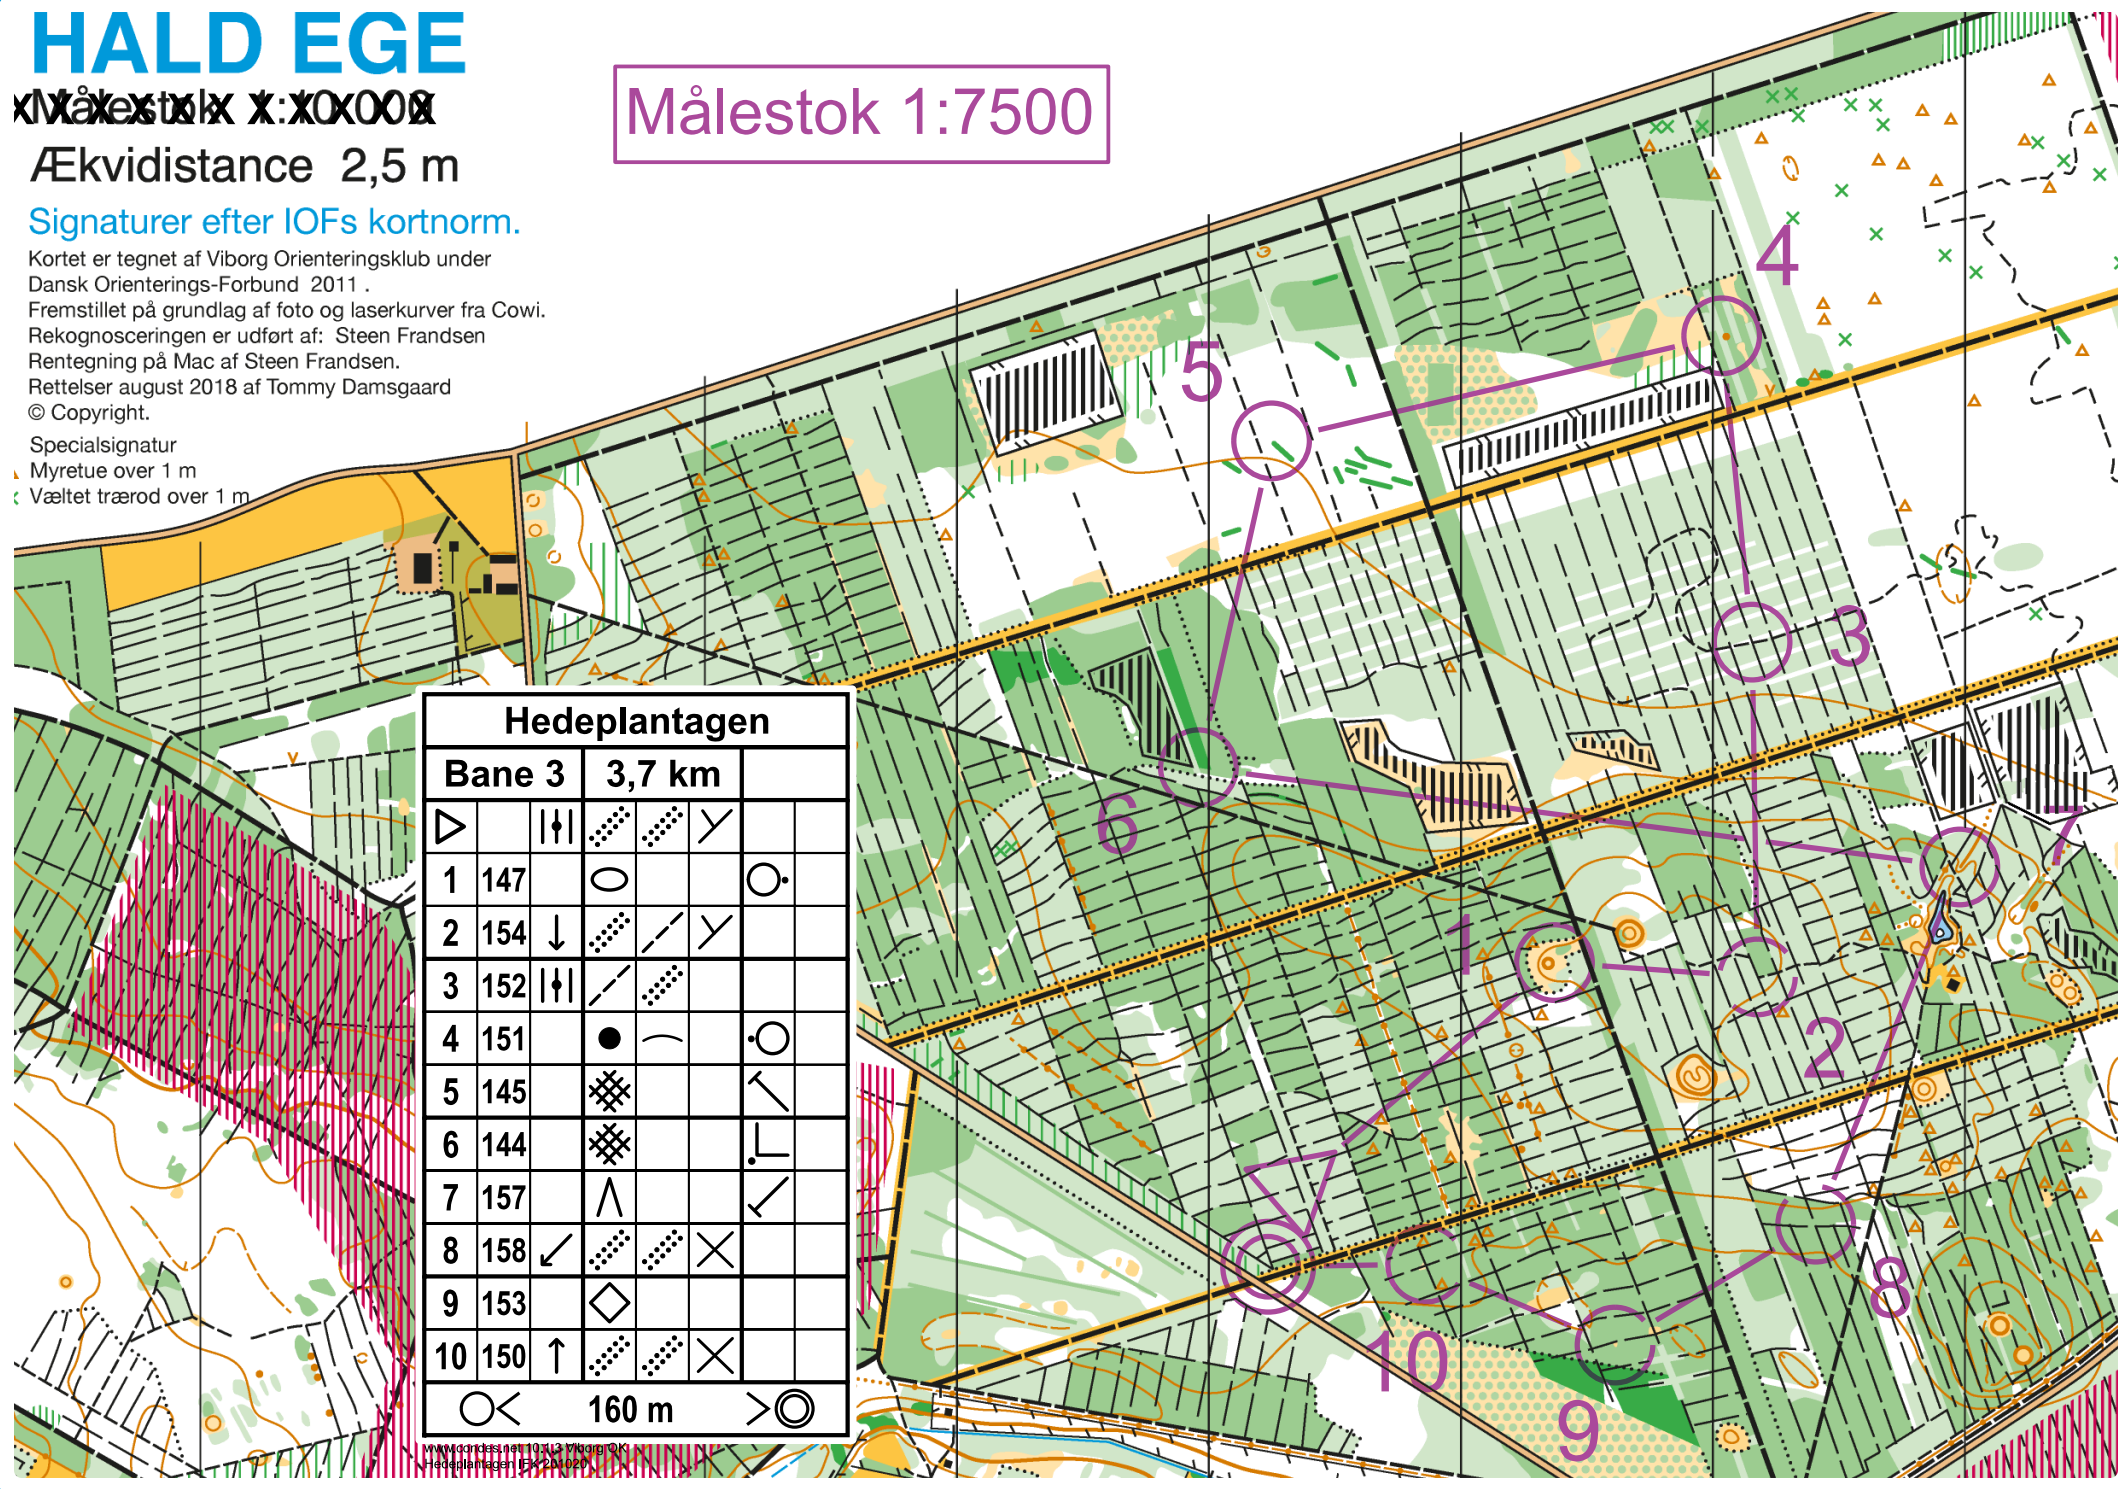

HALD EGE

XXXXXX X:XX00X

Ækvidistance 2,5 m

Signaturer efter IOFs kortnorm.

Kortet er tegnet af Viborg Orienteringsklub under Dansk Orienterings-Forbund 2011 .
Fremstillet på grundlag af foto og laserkurver fra Cowi.
Rekognosceringen er udført af: Steen Frandsen
Rentegning på Mac af Steen Frandsen.
Rettelser august 2018 af Tommy Damsgaard
© Copyright.

Specialsignatur

▲ Myretue over 1 m

◌ Væltet trærod over 1 m

Målestok 1:7500

Hedeplantagen				
Bane 3	3,7 km			
▷		◌	◌	◌
1 147	◌	◌	◌	◌
2 154	↓	◌	◌	◌
3 152		◌	◌	◌
4 151	●	◌	◌	◌
5 145	◌	◌	◌	◌
6 144	◌	◌	◌	◌
7 157	∧	◌	◌	◌
8 158	↙	◌	◌	◌
9 153	◊	◌	◌	◌
10 150	↑	◌	◌	◌
◌	160 m	◌	◌	◌