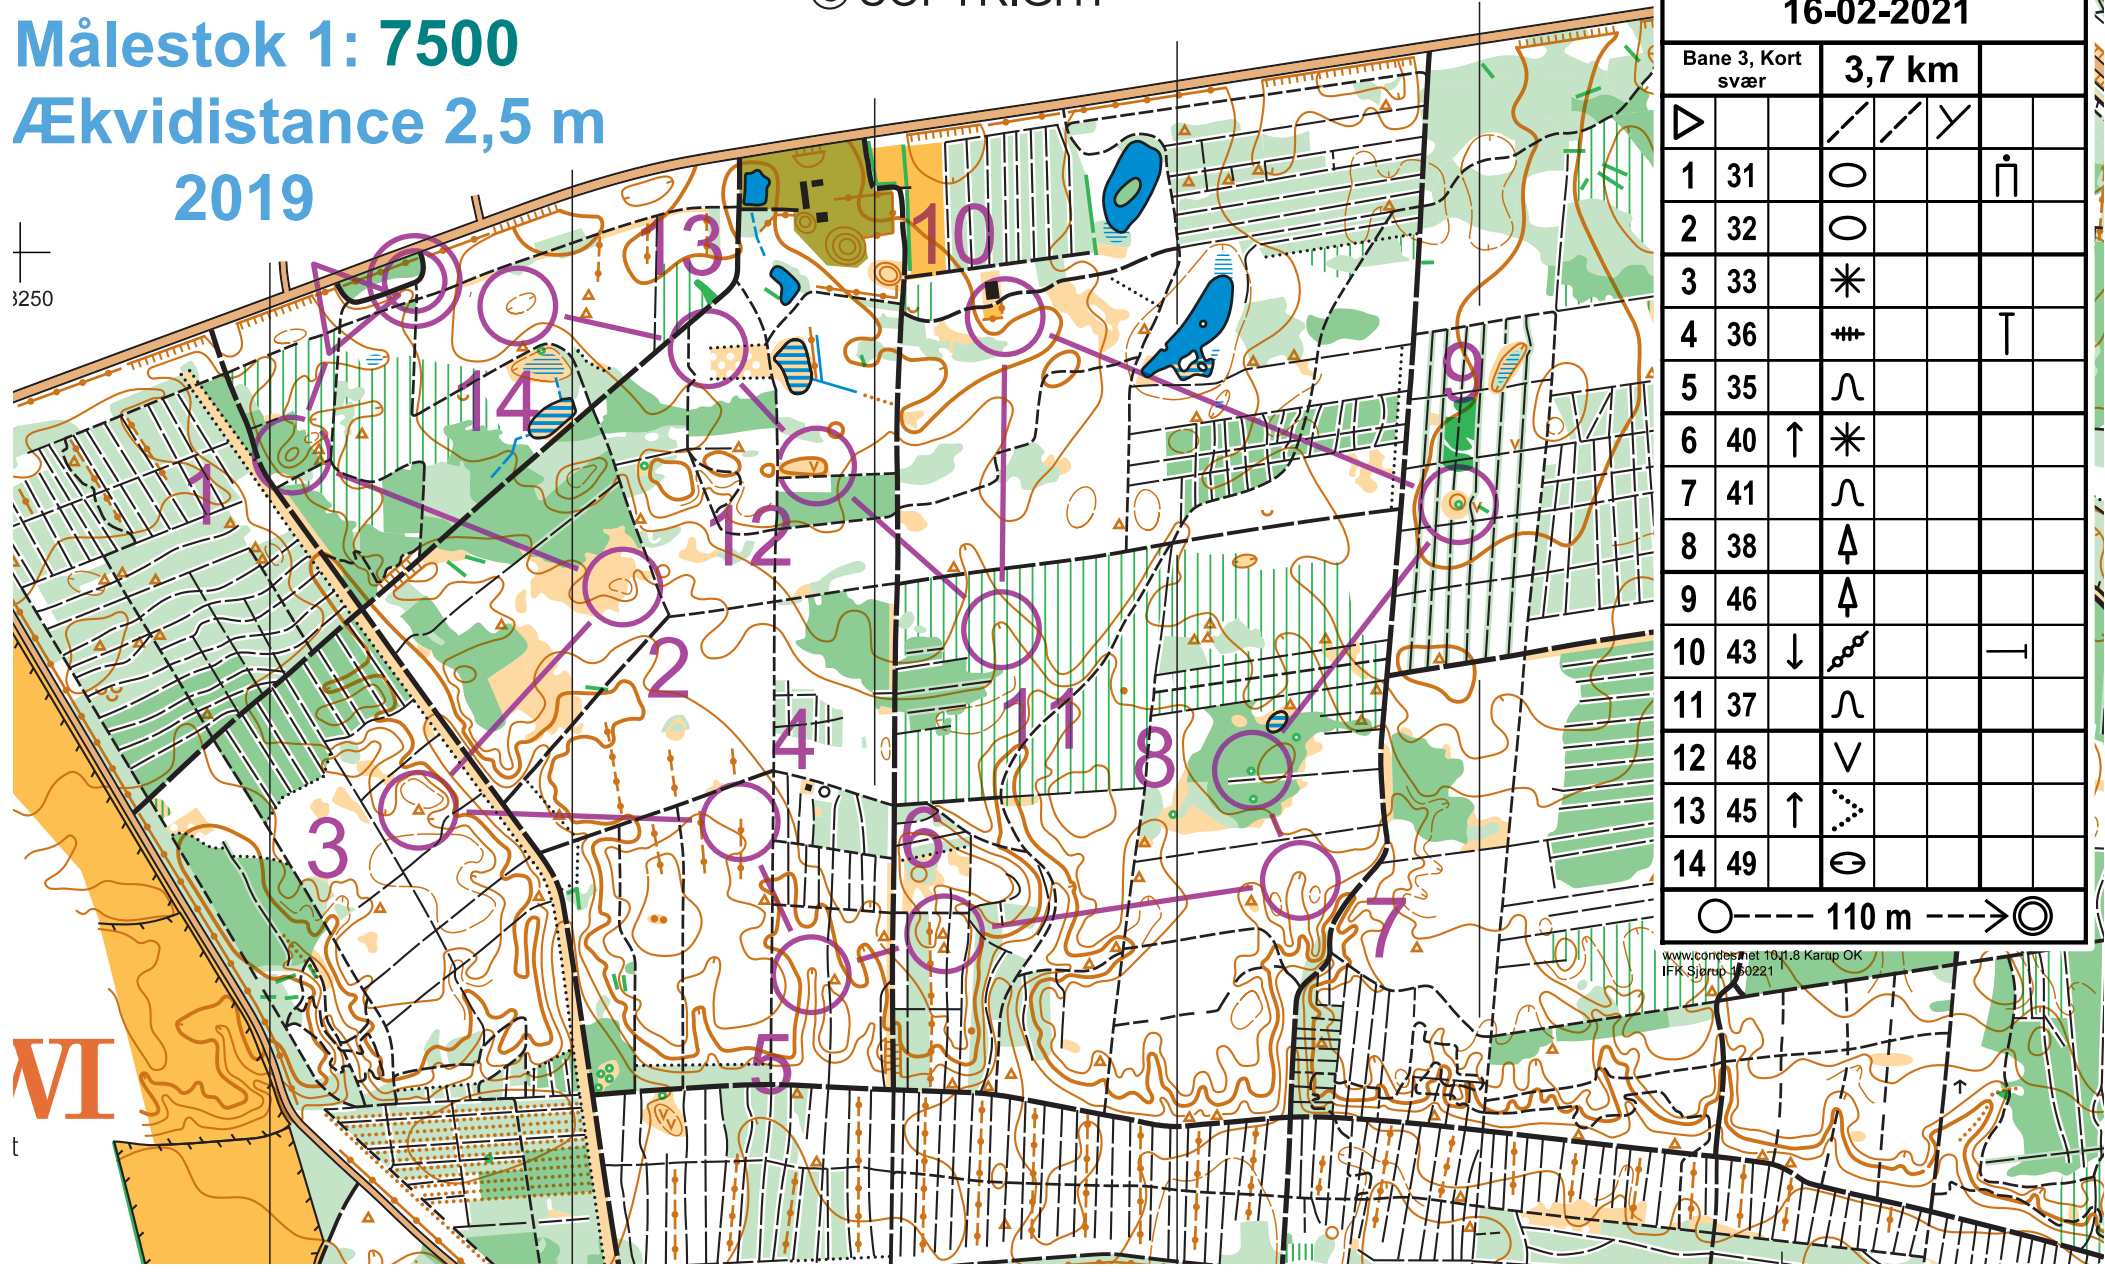

SJØRUP

Målestok 1: 7500
 Ækvidistance 2,5 m
 2019

Orienteringskort udgivet af Karup Orienteringsklub
 under Dansk Orienterings Forbund
 © COPYRIGHT

3250

IFK Sjørup 160221 16-02-2021				
Bane 3, Kort svær		3,7 km		
Start	End	1	2	3
1	31	○		∩
2	32	○		
3	33	*		
4	36	#		⊥
5	35	∩		
6	40	↑	*	
7	41	∩		
8	38	⊥		
9	46	⊥		
10	43	↓	∩	⊥
11	37	∩		
12	48	∩		
13	45	↑	∩	
14	49	⊙		

○ --- 110 m ---> ⊙

www.candem.net 10.1.8 Karup OK
 IFK Sjørup 160221

VI