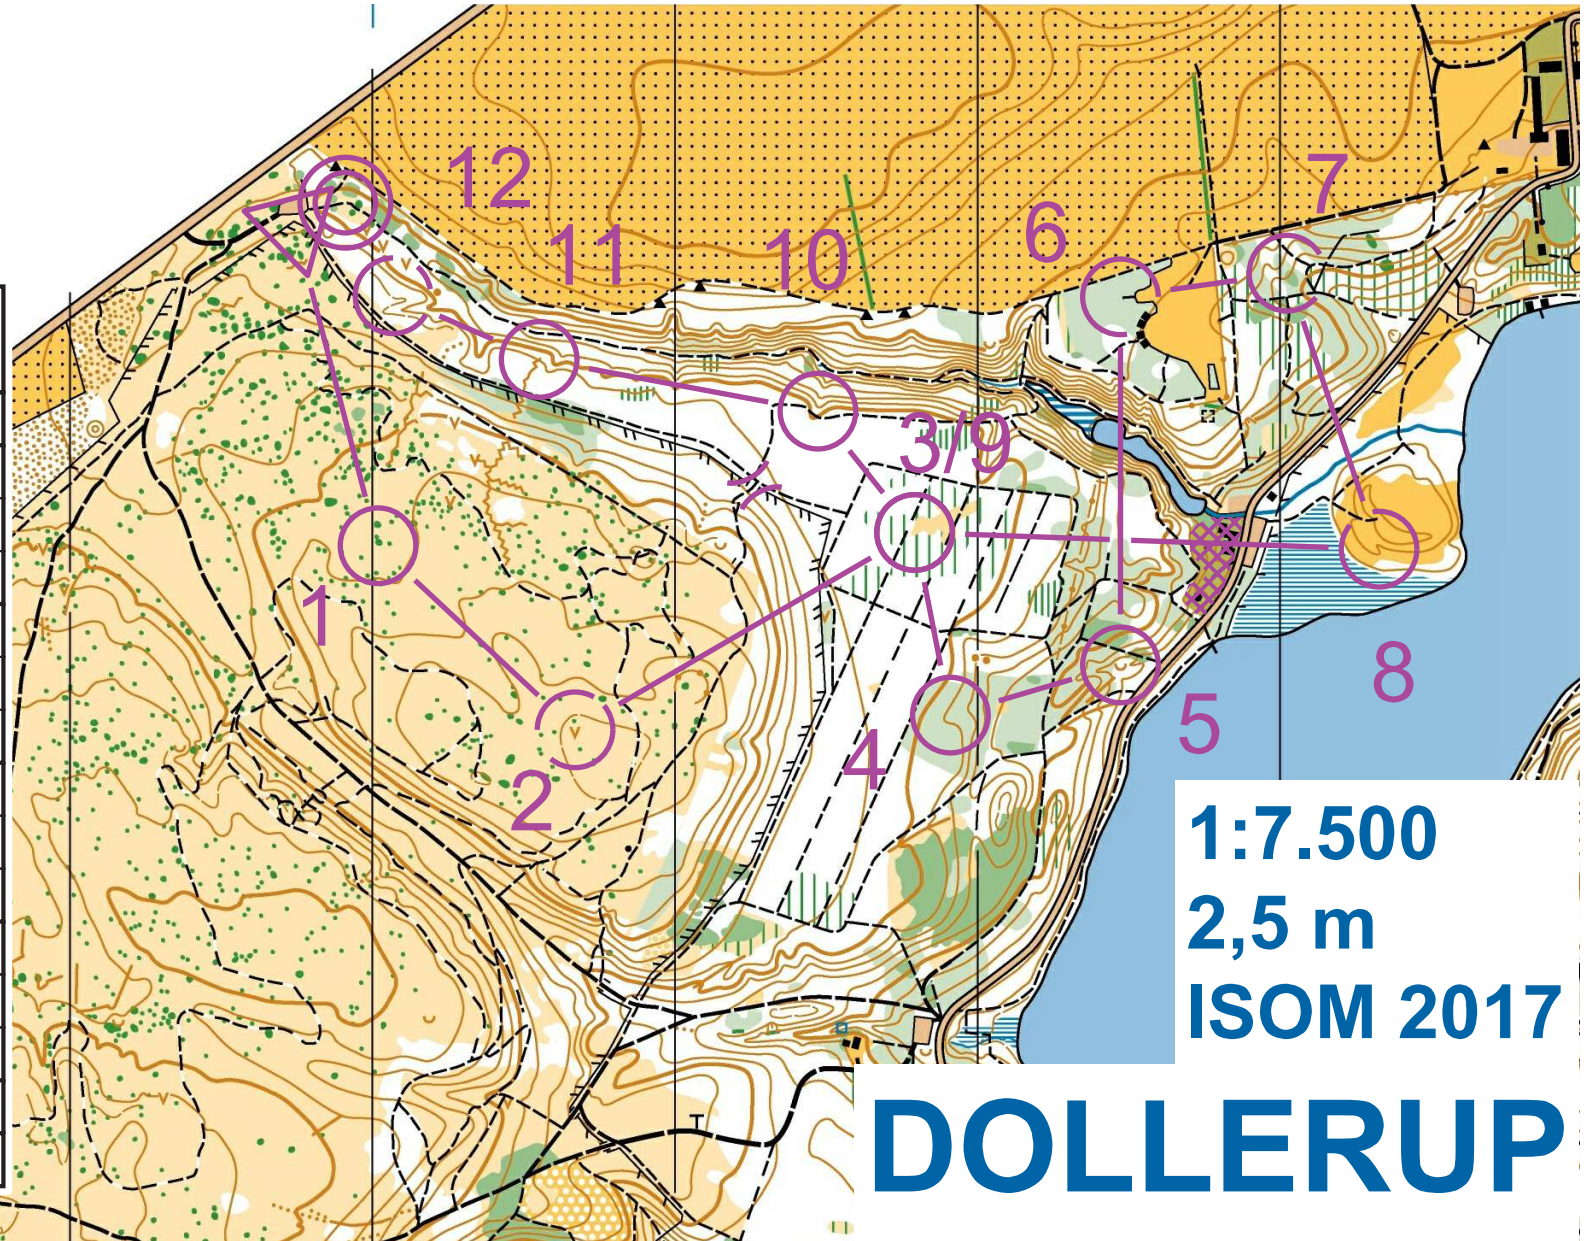

COWI

... det sikre kort

20.10.27 IFK-løb Stanghede

Bane 3		3.3 km			
▷		↖	↗	↙	↘
1	147	⊗			⊙
2	148	∨			
3	156	⊙			┌
4	157	∩			
5	159	∪			
6	158	⋯			└
7	161	⋈			
8	160	∩			
9	156	⊙			┌
10	154	∩			
11	152	∧			↗
12	149	←	∩		

○ < 100 m > ⊙

1:7.500
2,5 m
ISOM 2017

DOLLERUP