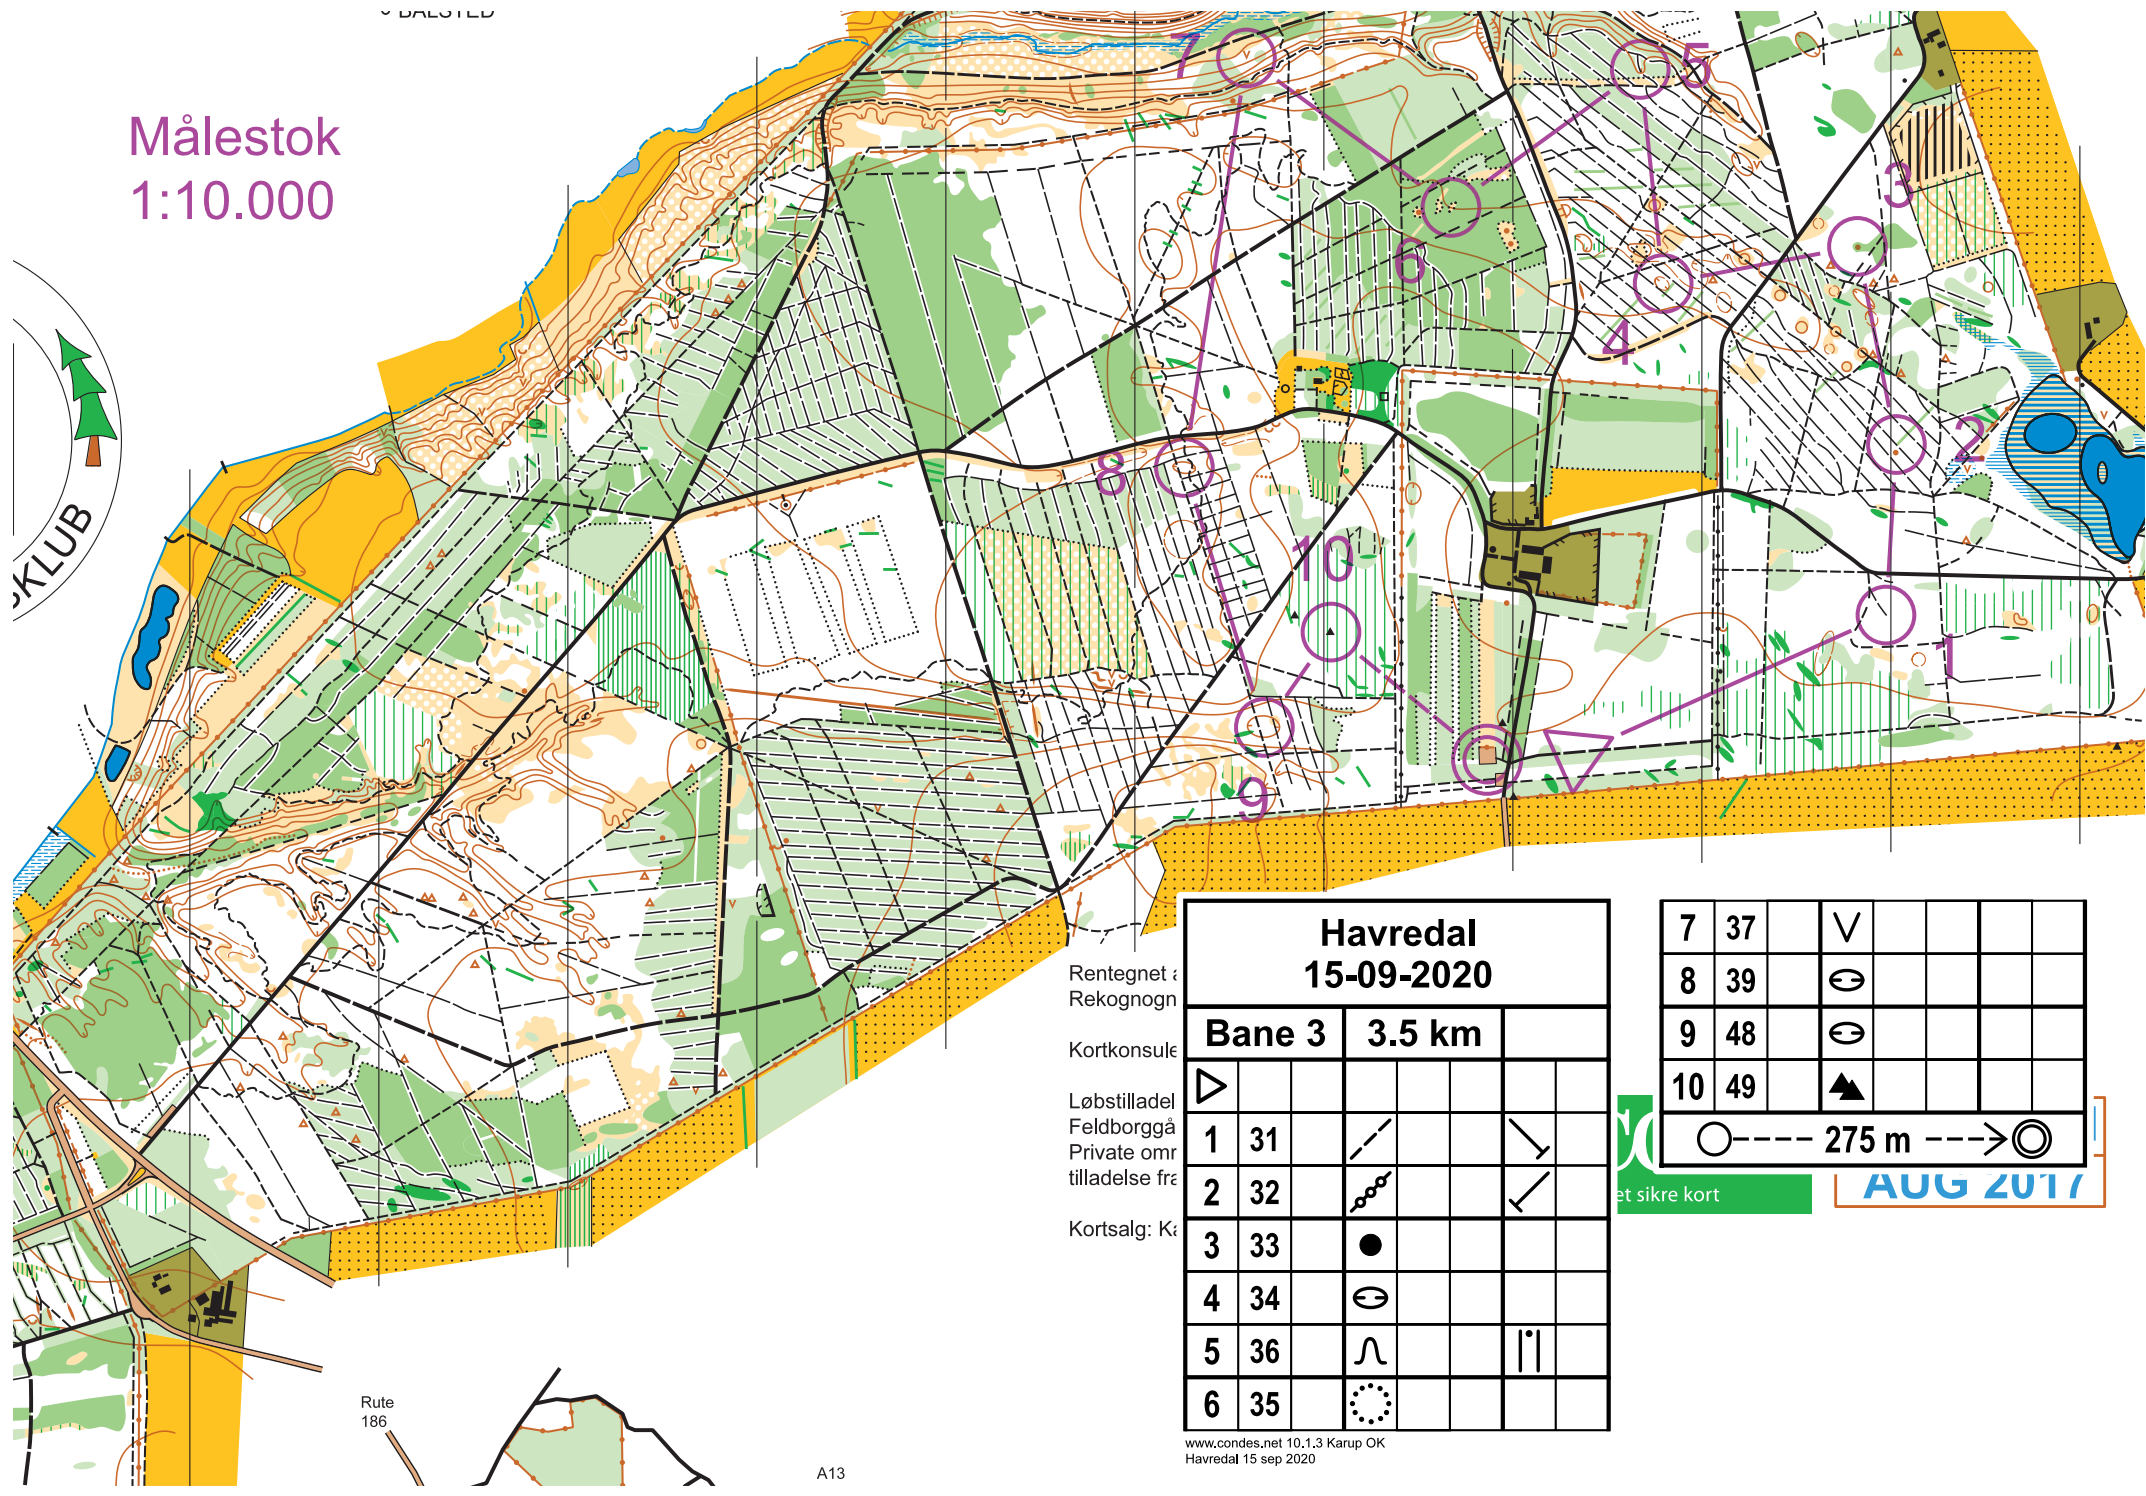

Målestok
1:10.000

Rentegnet &
Rekognogn

Kortkonsule

Løbstilladel
Feldborggå
Private omr
tilladelse fr

Kortsalg: K:

Havredal		15-09-2020	
Bane 3	3.5 km		
1	31	/	\
2	32	⚡	✓
3	33	●	
4	34	⊖	
5	36	∩	
6	35	⊙	

7	37	∇			
8	39	⊖			
9	48	⊖			
10	49	▲			

○ --- 275 m ---> ⊙

et sikre kort

AUG 2017

Rute
186