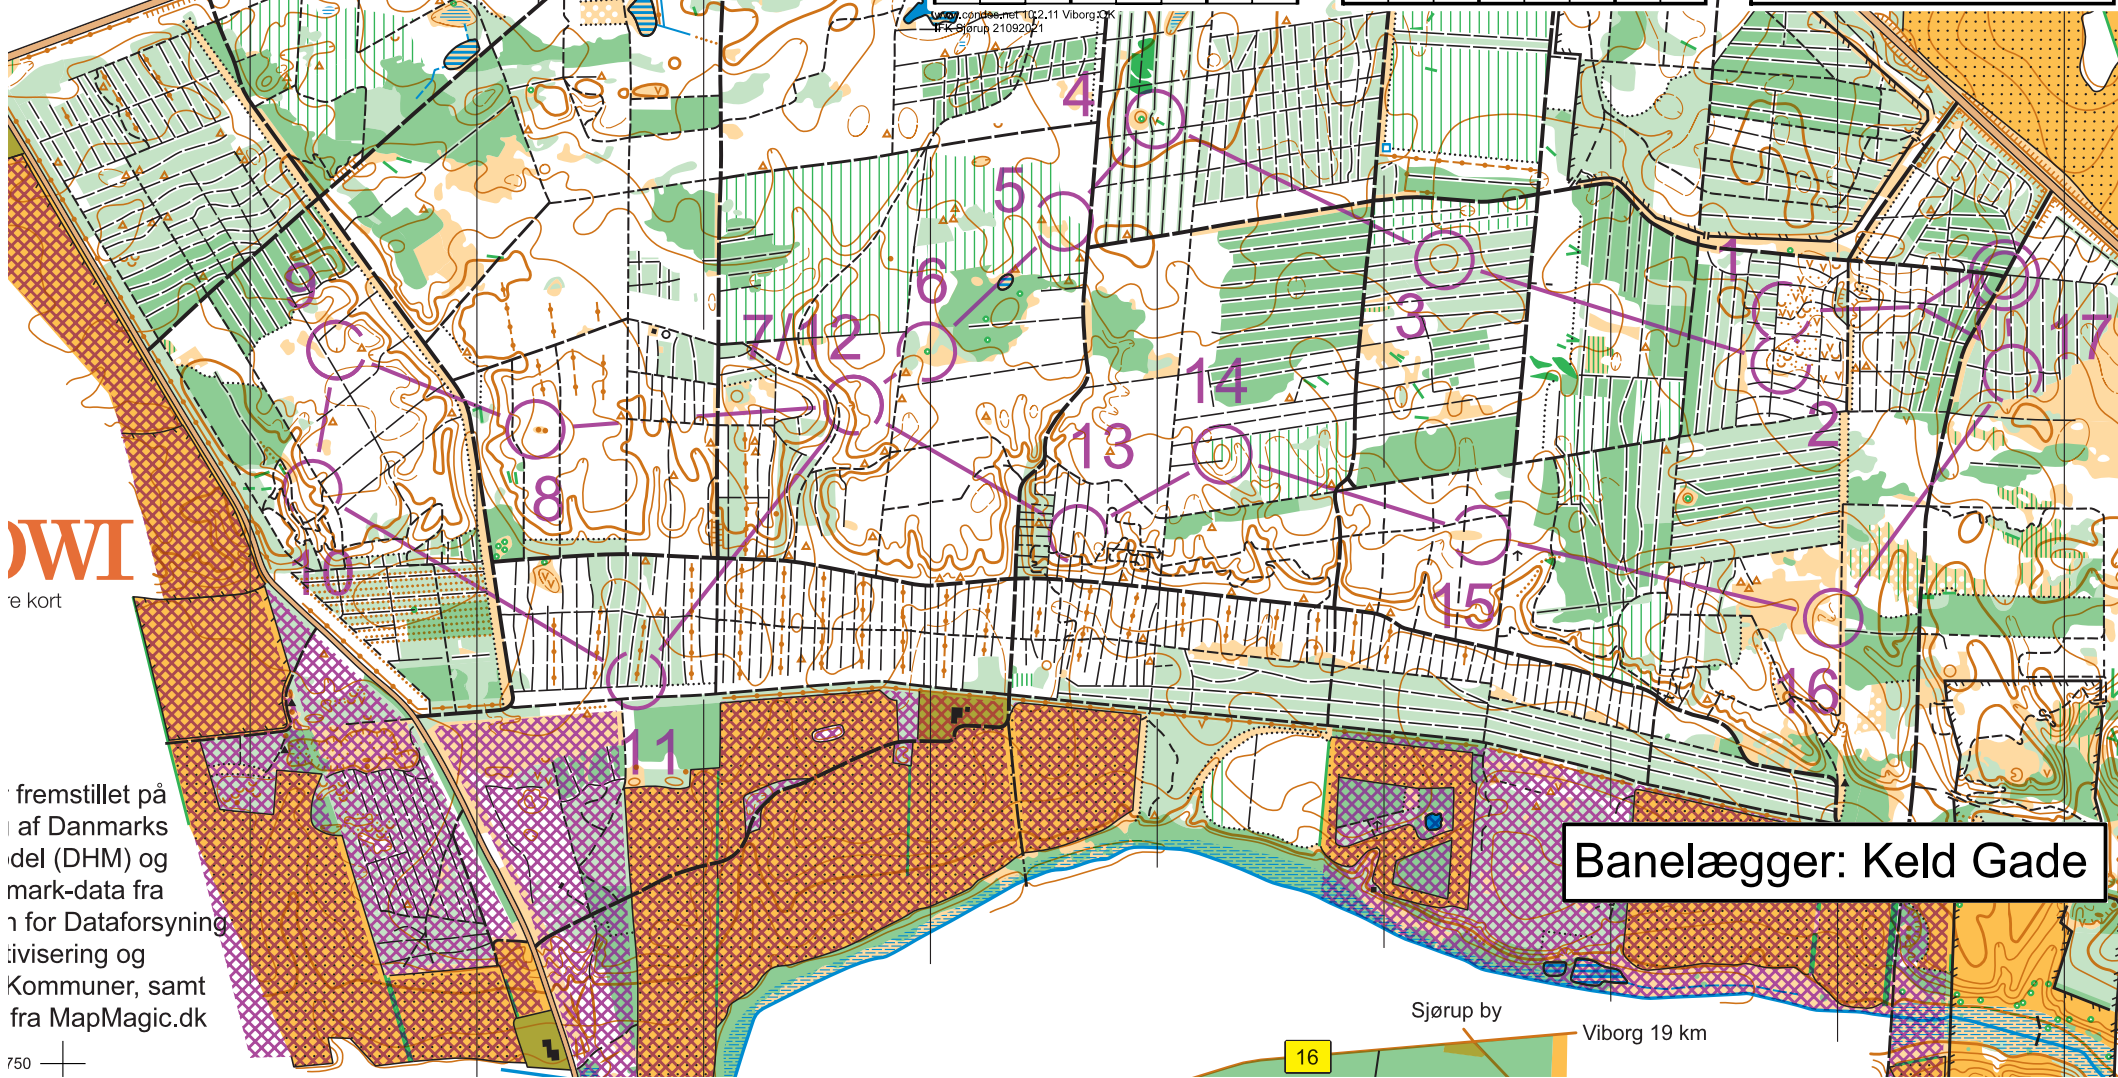

SJØRUP

Målestok 1:10.000

Ækvidistance 2,5 m

2019

Orienteringskort udgivet af Karup Orienteringsklub

under Dansk Orienteringsforbund

© COPYRIGHT

IFK Sjørup 21092021				
Bane 2		5,5 km		
▷		▨	▧	∇
1 160	↙	∇		
2 159	↓	∪		
3 156	○	—	∩	
4 153	∇			

5 151	◇	<	^	
6 150	↑			
7 149		∩		
8 145	←	●		
9 142	∩			
10 143	∩			
11 147	≡		⊥	

12 149		∩		
13 152	∩			
14 154	○			∩
15 157	◇			⊙
16 162	∩	—		
17 163		▨	▧	×

○ < 130 m > ⊙

250
503250

OWI
e kort

fremstillet på
af Danmarks
del (DHM) og
mark-data fra
1 for Dataforsyning
ivisering og
Kommuner, samt
fra MapMagic.dk

Banelægger: Keld Gade

Sjørup by
Viborg 19 km

750

16