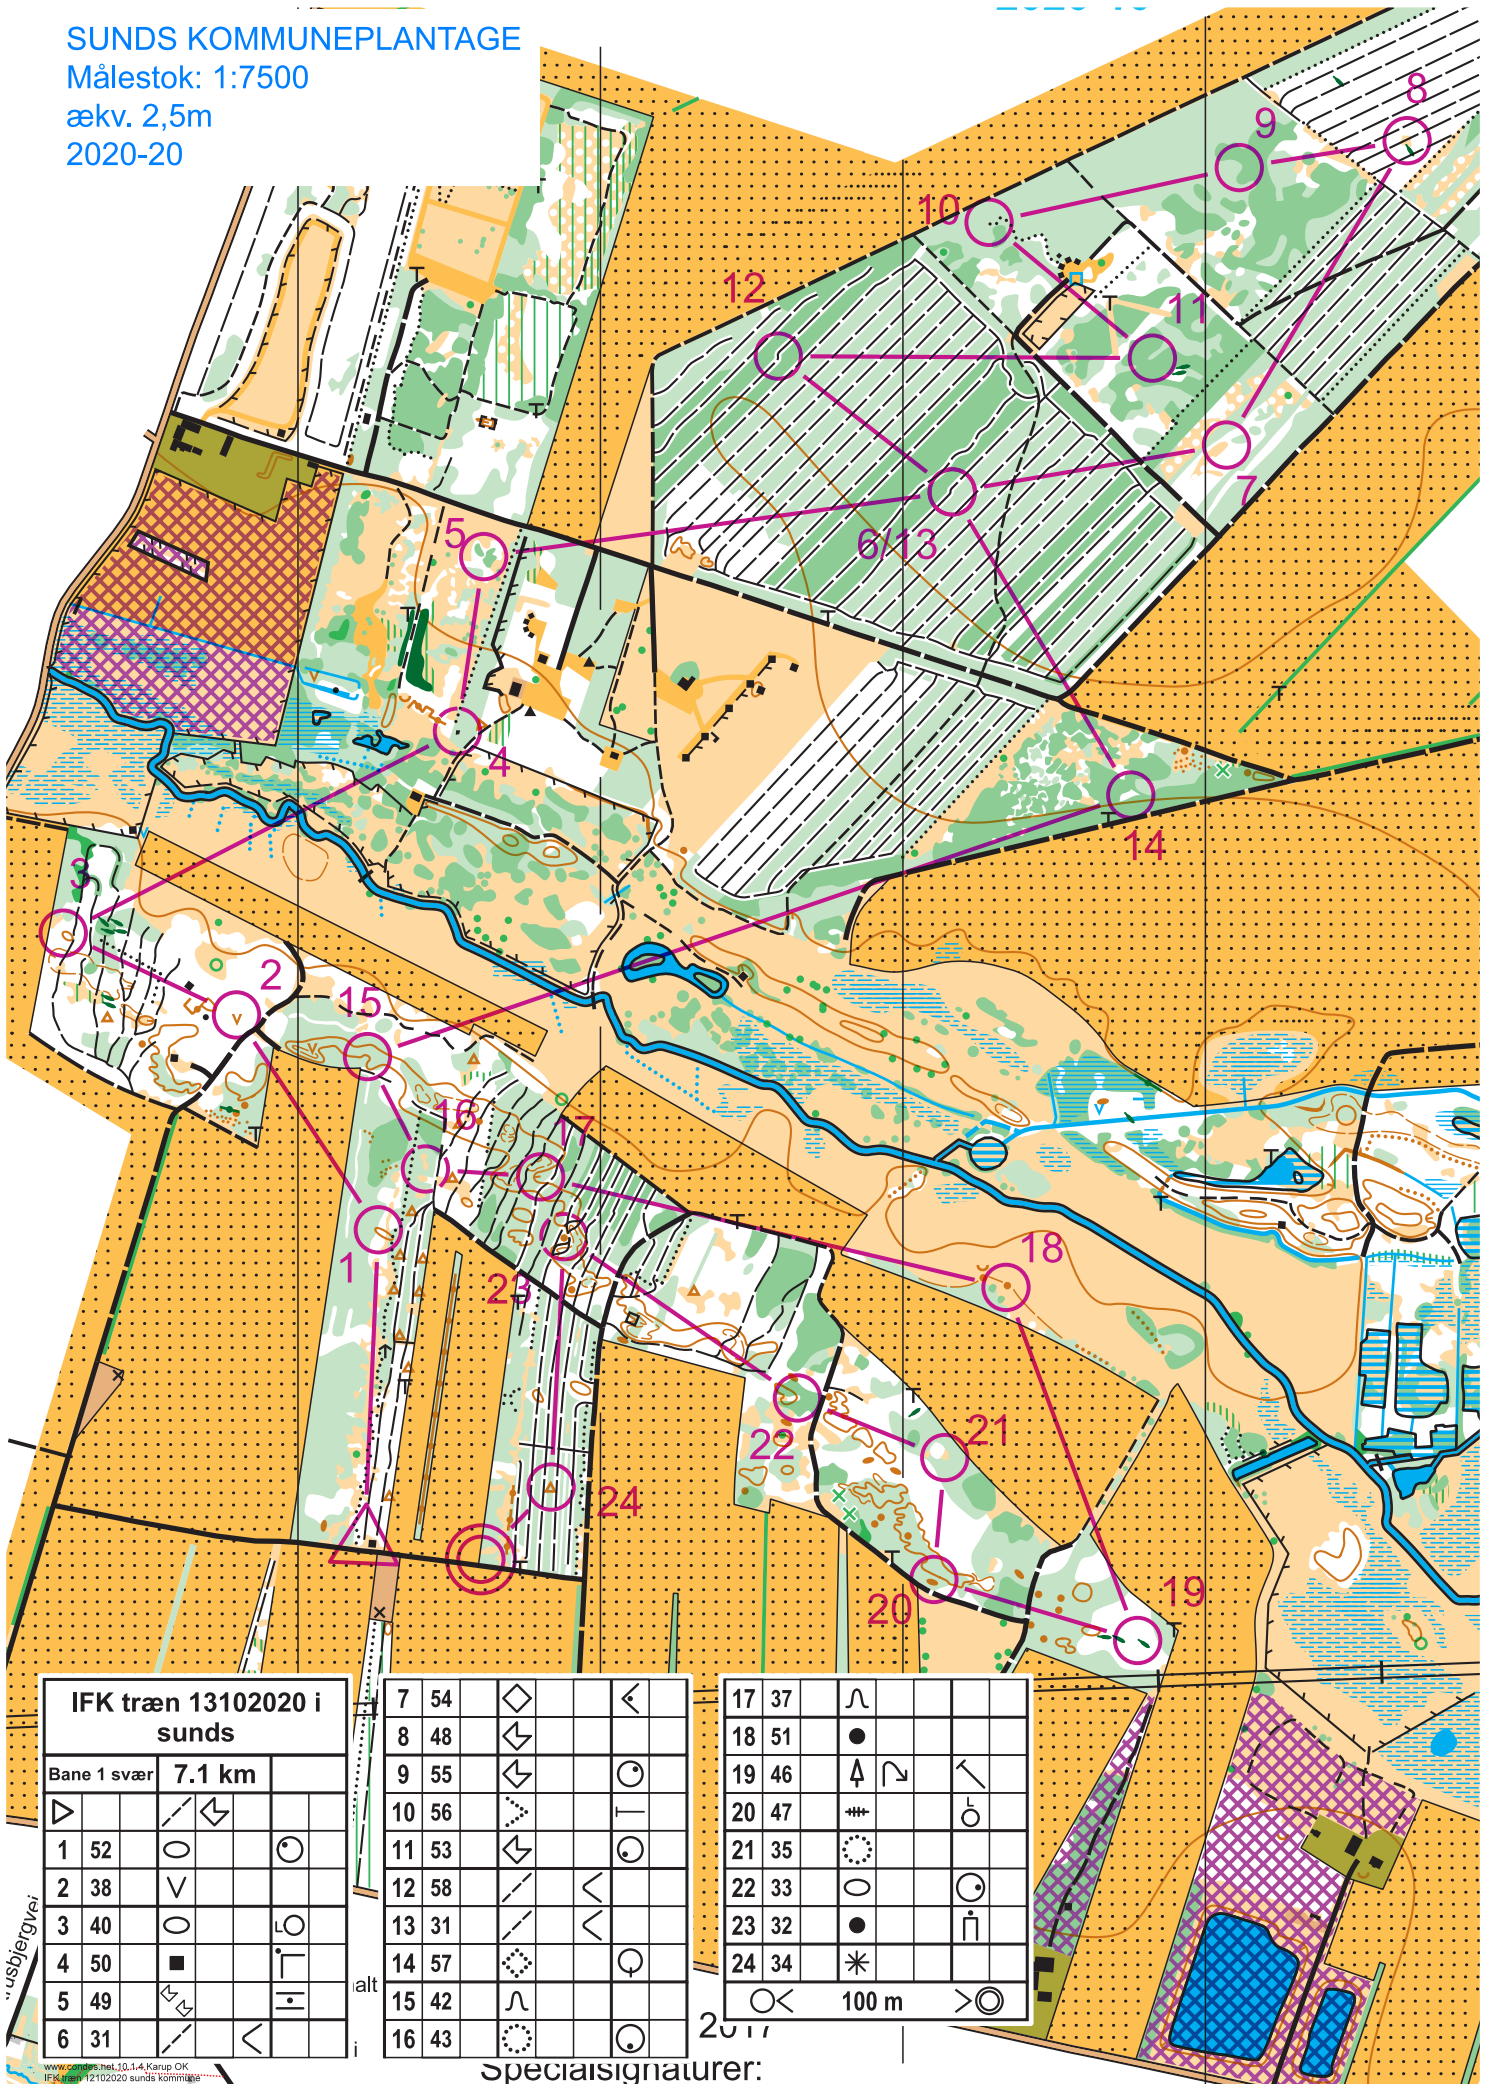

SUNDS KOMMUNEPLANTAGE

Målestok: 1:7500

ækv. 2,5m

2020-20

IFK træen 13102020 i sunds			
Bane 1 svær	7.1 km		
1 52	○	○	○
2 38	∇		
3 40	○	○	○
4 50	■	○	○
5 49	∇	○	○
6 31	∇	○	○

7 54	◇	◀
8 48	◀	◀
9 55	◀	○
10 56	∇	○
11 53	◀	○
12 58	∇	◀
13 31	∇	◀
14 57	◇	○
15 42	∩	
16 43	⊙	○

17 37	∩	
18 51	●	
19 46	↑	↘
20 47	#	○
21 35	⊙	
22 33	○	○
23 32	●	↑
24 34	*	

○◀ 100 m ▶◎

Specialsignaturer:

usbjergvej

alt

2017