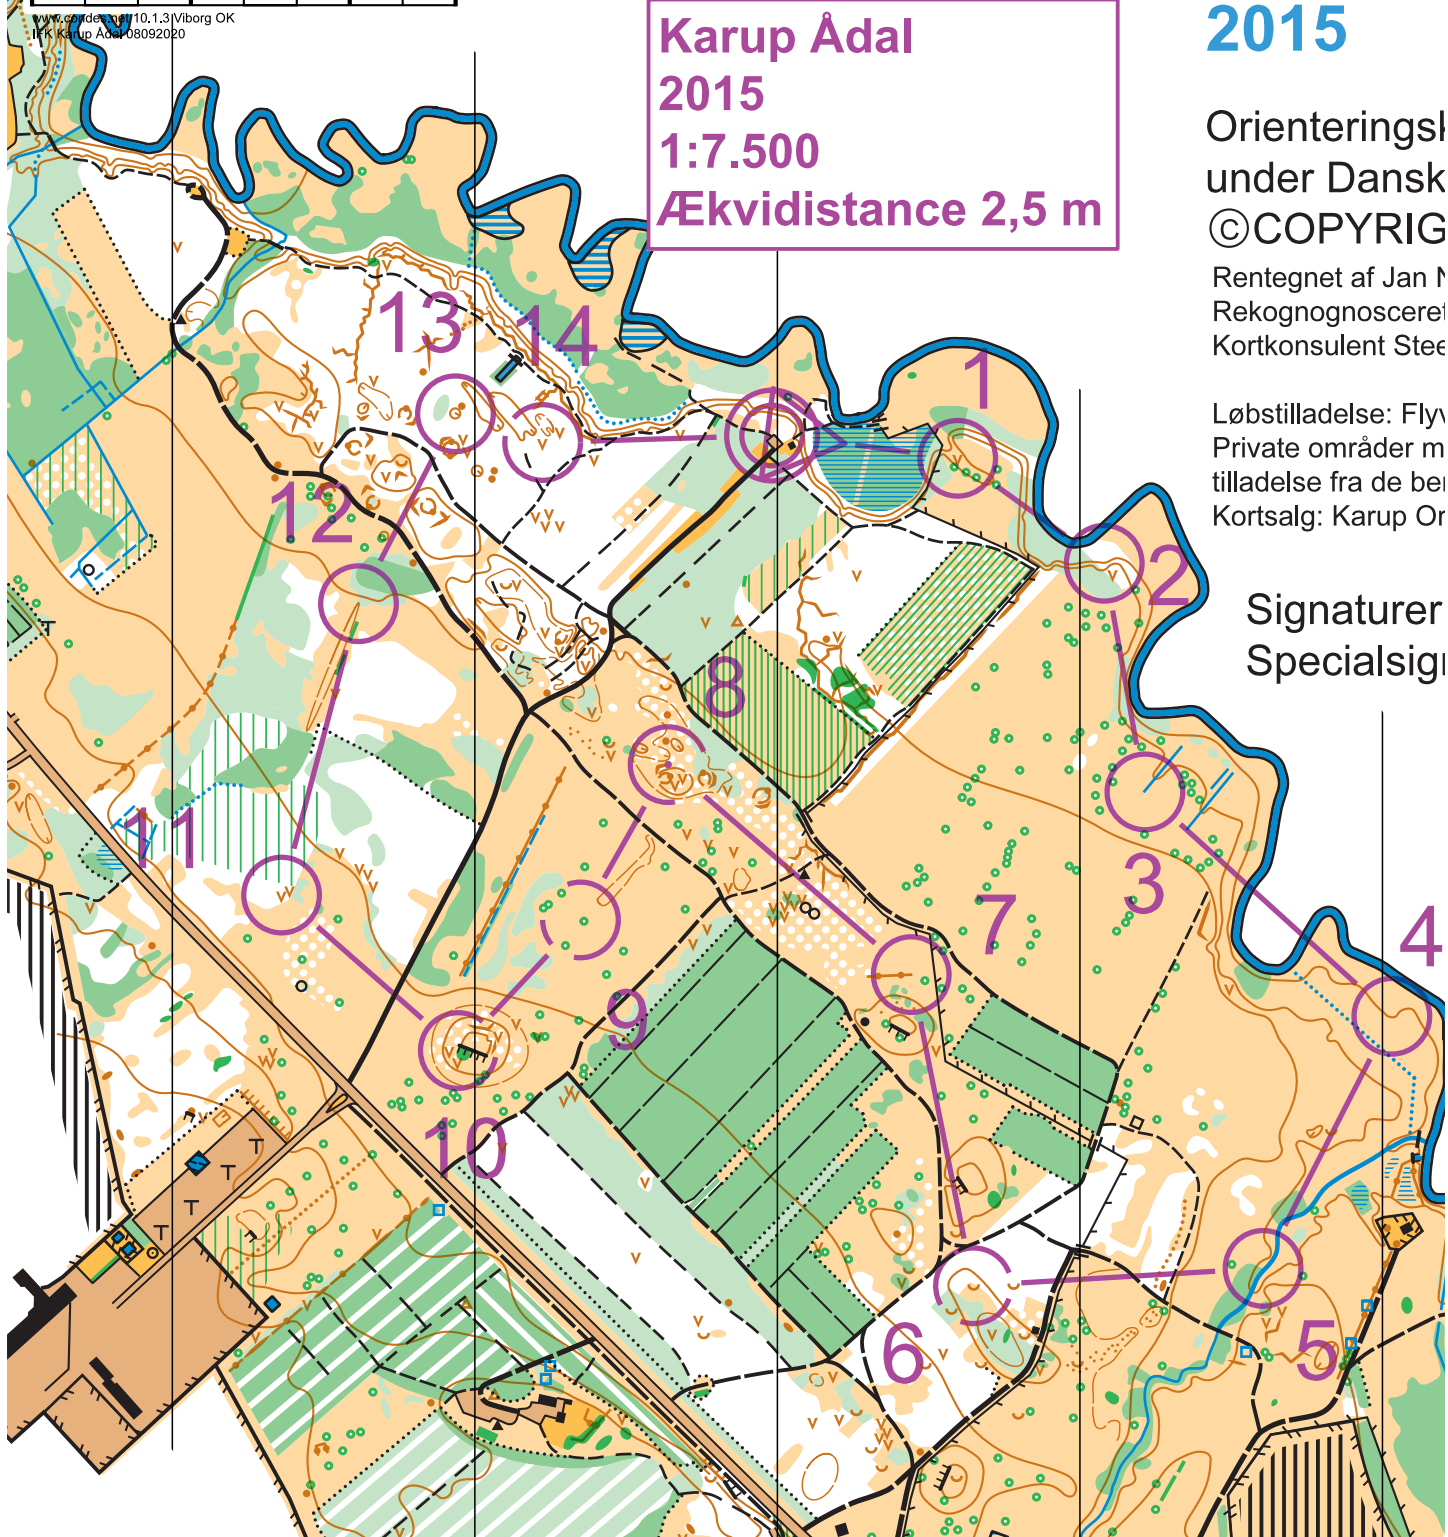

IFK Karup Ådal 08092020

Bane 3 3.5 km

▷		↘	✓
1	162	∇	
2	161	∩	
3	158	∩	✓
4	142	∩	—
5	159	∩	⊗
6	149		∩

7	160	##	—
8	157	∧	↗
9	150	⤴	○
10	151	≡	○
11	143	↙	∇
12	152	∩	—
13	155	⊗	
14	144	↙	∇
		○ <	225 m
		>	⊙

KARU

Målesto Ækvidis 2015

Orienterings
under Dansk
©COPYRIG

Rentegnet af Jan N
Rekognoscere
Kortkonsulent Stee

Løbstilladelse: Fly
Private områder m
tilladelse fra de be
Kortsalg: Karup Or

Signaturer
Specialsig

Karup Ådal
2015
1:7.500
Ækvidistance 2,5 m

www.garmin.com/10.1.3/Viborg OK
IFK Karup Ådal 08092020