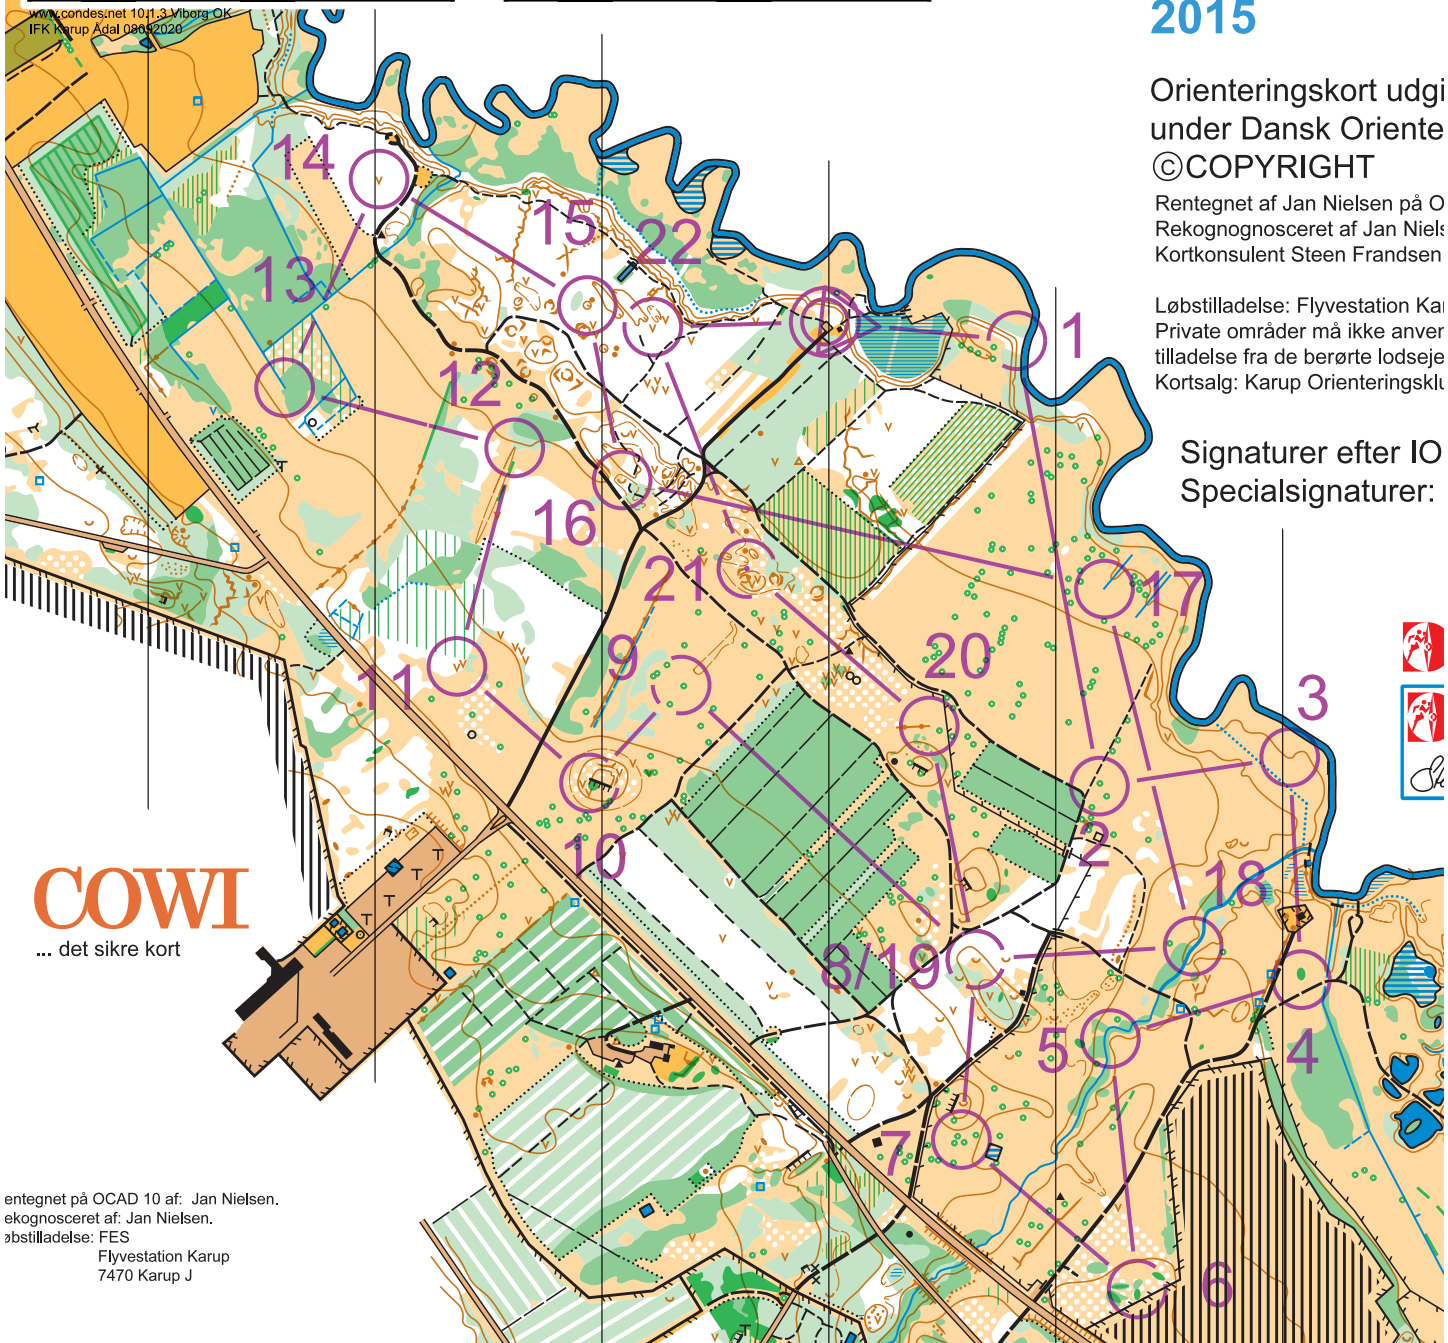

IFK Karup Ådal			
08092020			
Bane 1	7.6 km		
▷		↗	✓
1	140	⌒	○
2	141	↑	○
3	142	∩	—
4	145	⊗	○
5	146	⌒	○
6	147	⊗ ⊗	||
7	148	↑	○

8	149	||	○		
9	150		↑		○
10	151		≡		○
11	143	↙	∇		
12	152		⌒	—	
13	153		⊗		↘
14	154		∇		
15	155		○		
16	156		○		
17	158		⊗		↘
18	159		⊗	⊗	Y

19	149	||	○		
20	160		⊗		—
21	157		∧		↗
22	144	↙	∇		
		○	225 m	○	

Karup Ådal
2015
1:10.000
Ækvidistance 2,5 m

2015

Orienteringskort udgivet under Dansk Oriente ©COPYRIGHT

Rentegnet af Jan Nielsen på O Rekognosceret af Jan Nielsen Kortkonsulent Steen Frandsen

Løbstilladelse: Flyvestation Karup Private områder må ikke anvendes tilladelse fra de berørte lodsejere Kortsalg: Karup Orienteringsklub

Signaturer efter IO
Specialsignaturer:

COWI
... det sikre kort

entegnet på OCAD 10 af: Jan Nielsen.
ekognosceret af: Jan Nielsen.
løbstilladelse: FES
Flyvestation Karup
7470 Karup J