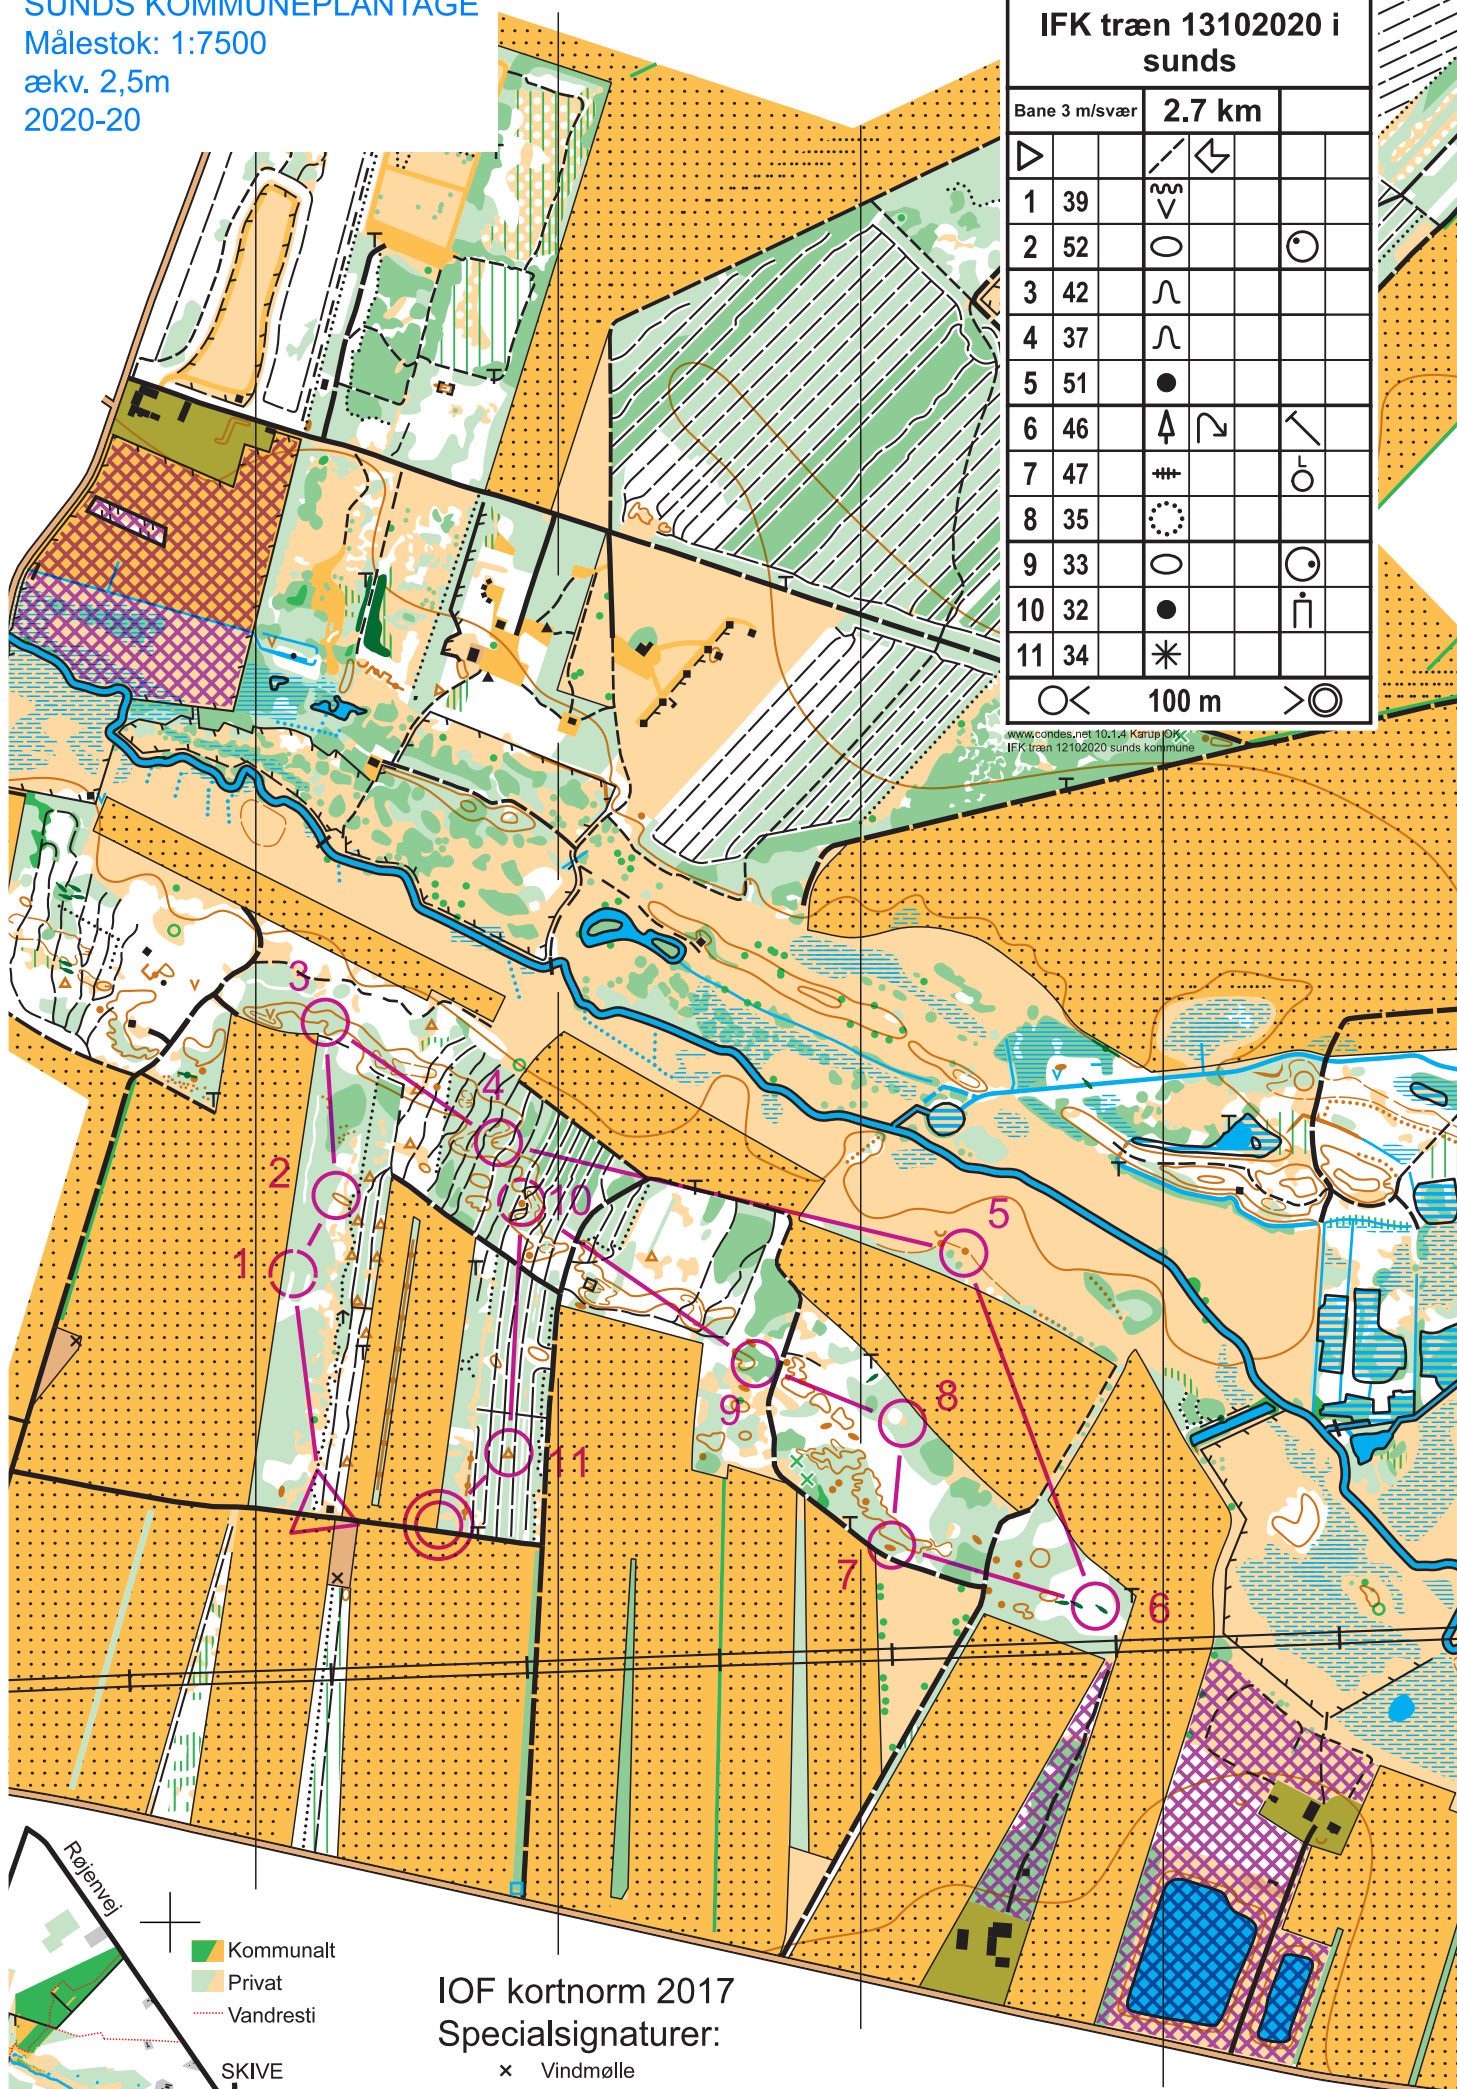

SUNDS KOMMUNEPLANTAGE

Målestok: 1:7500

ækv. 2,5m

2020-20

IFK træen 13102020 i sunds

Bane 3 m/svær		2.7 km	
1	39	∩	∩
2	52	○	○
3	42	∩	
4	37	∩	
5	51	●	
6	46	↑	↘
7	47	≡	○
8	35	○	
9	33	○	○
10	32	●	↑
11	34	*	

○ < 100 m > ○

IOF kortnorm 2017
Specialsignaturer:

x Vindmølle