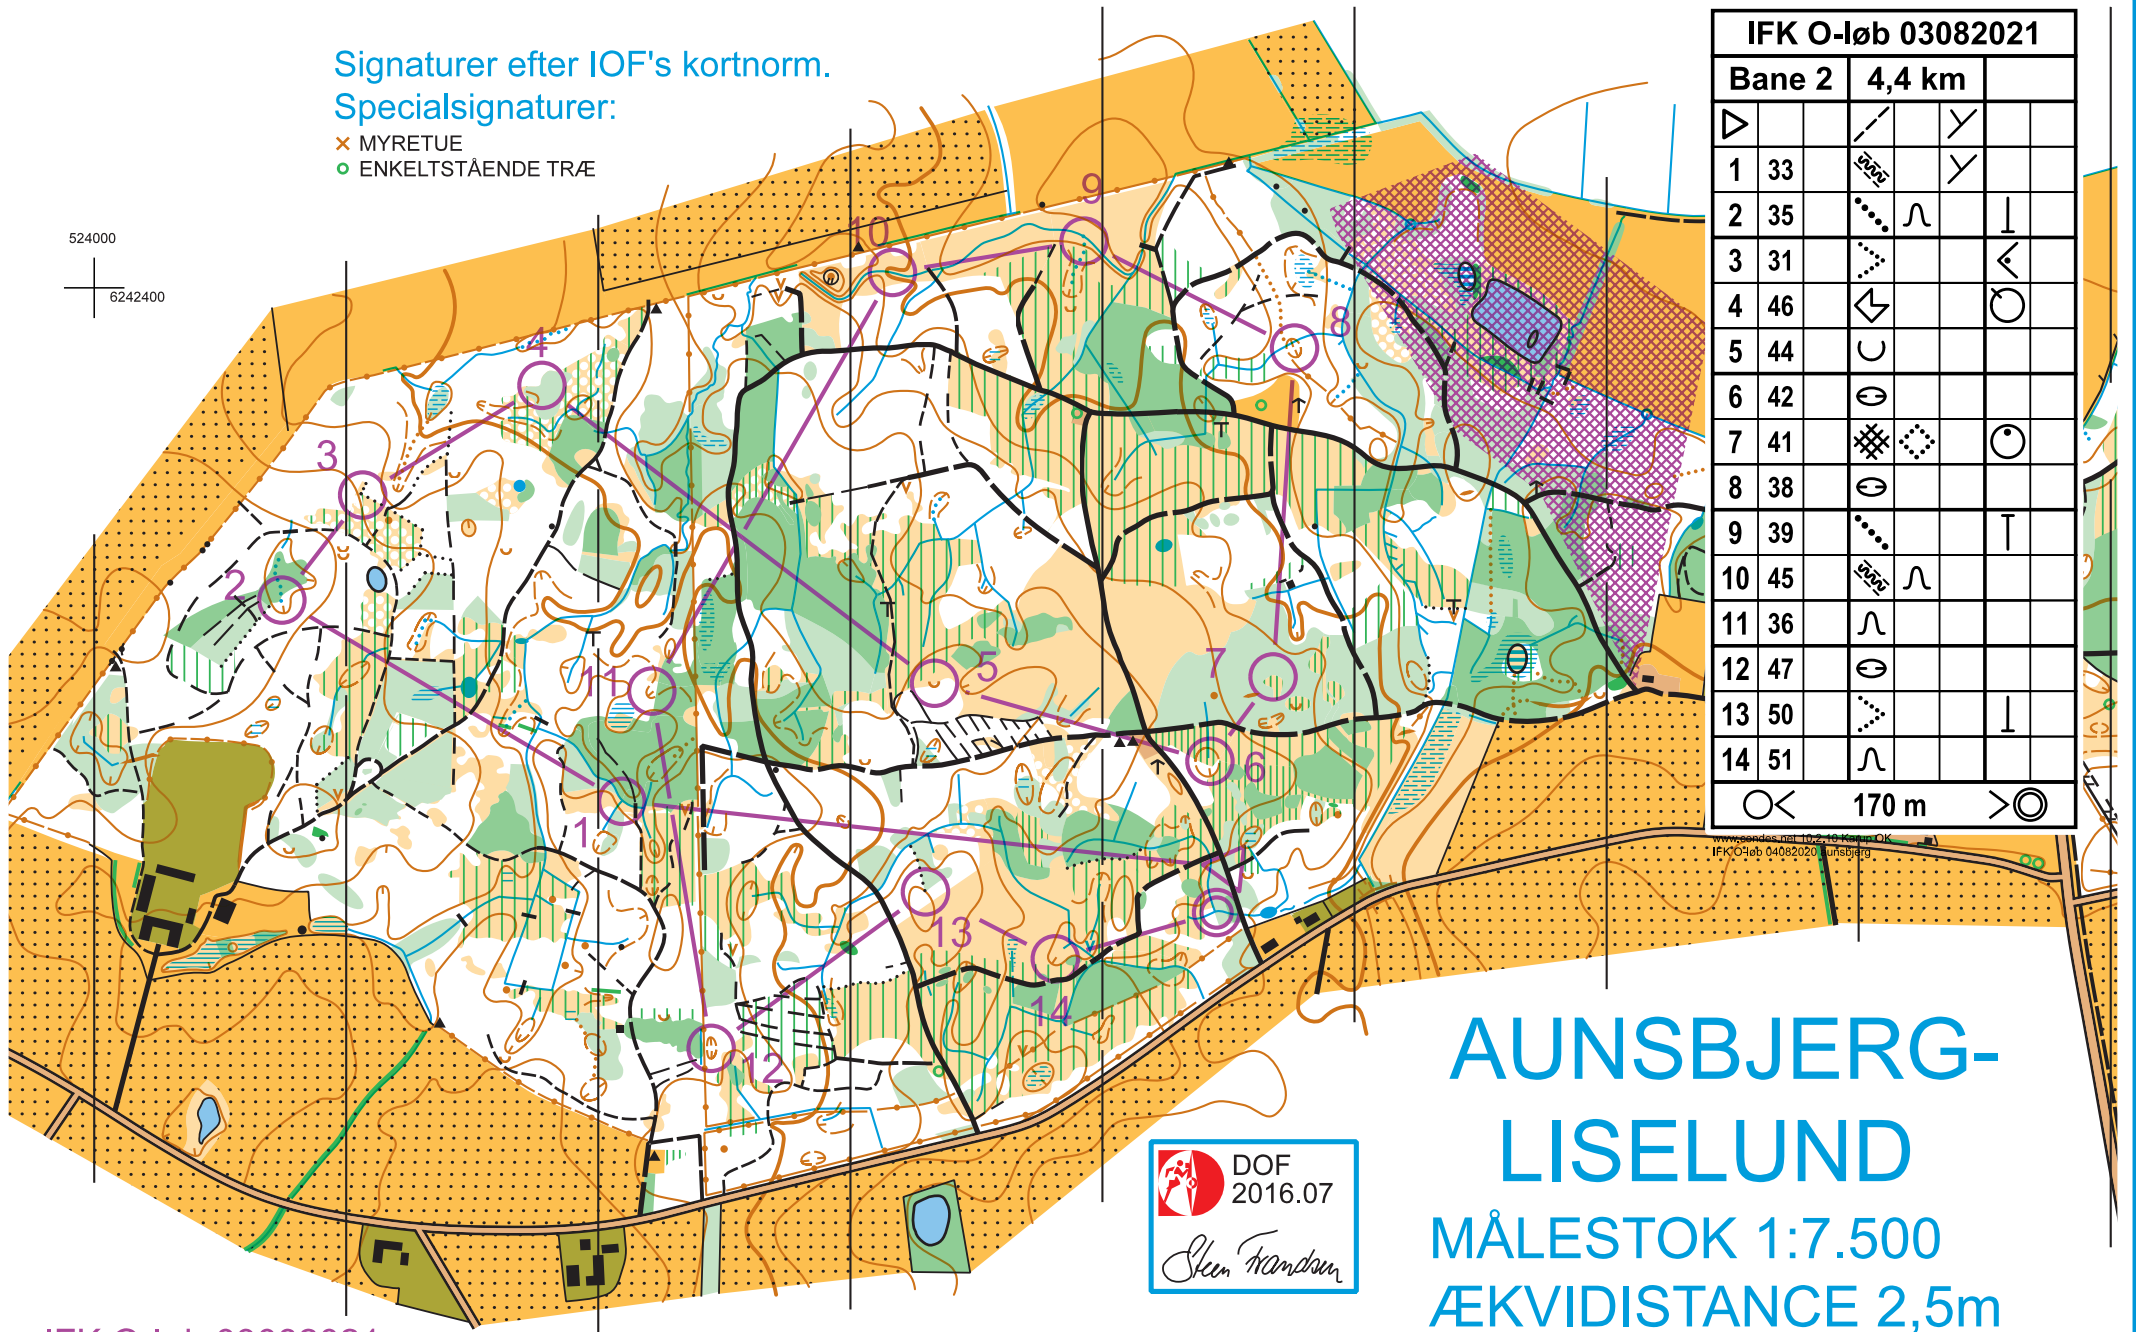

Signaturer efter IOF's kortnorm.
 Specialsignaturer:

- ✕ MYRETUE
- ENKELTSTÅENDE TRÆ

524000
 6242400

IFK O-løb 03082021				
Bane 2		4,4 km		
▷		↘	↙	
1	33	↘	↙	
2	35	⋯	∩	⊥
3	31	⋯		∠
4	46	↙		○
5	44	∪		
6	42	⊙		
7	41	⊗	⊙	○
8	38	⊙		
9	39	⋯		⊥
10	45	↘	∩	
11	36	∩		
12	47	⊙		
13	50	⋯		⊥
14	51	∩		
		⊙	170 m	⊙

www.sesoides.net 10.2.19 Kasper OK
 IFK O-løb 04082020 Aunbjerg

IFK O-løb 03082021
 Bane 2

A52 MOD VIBORG

**AUNSBJERG-
 LISELUND**
 MÅLESTOK 1:7.500
 ÆKVIDISTANCE 2,5m
 2020