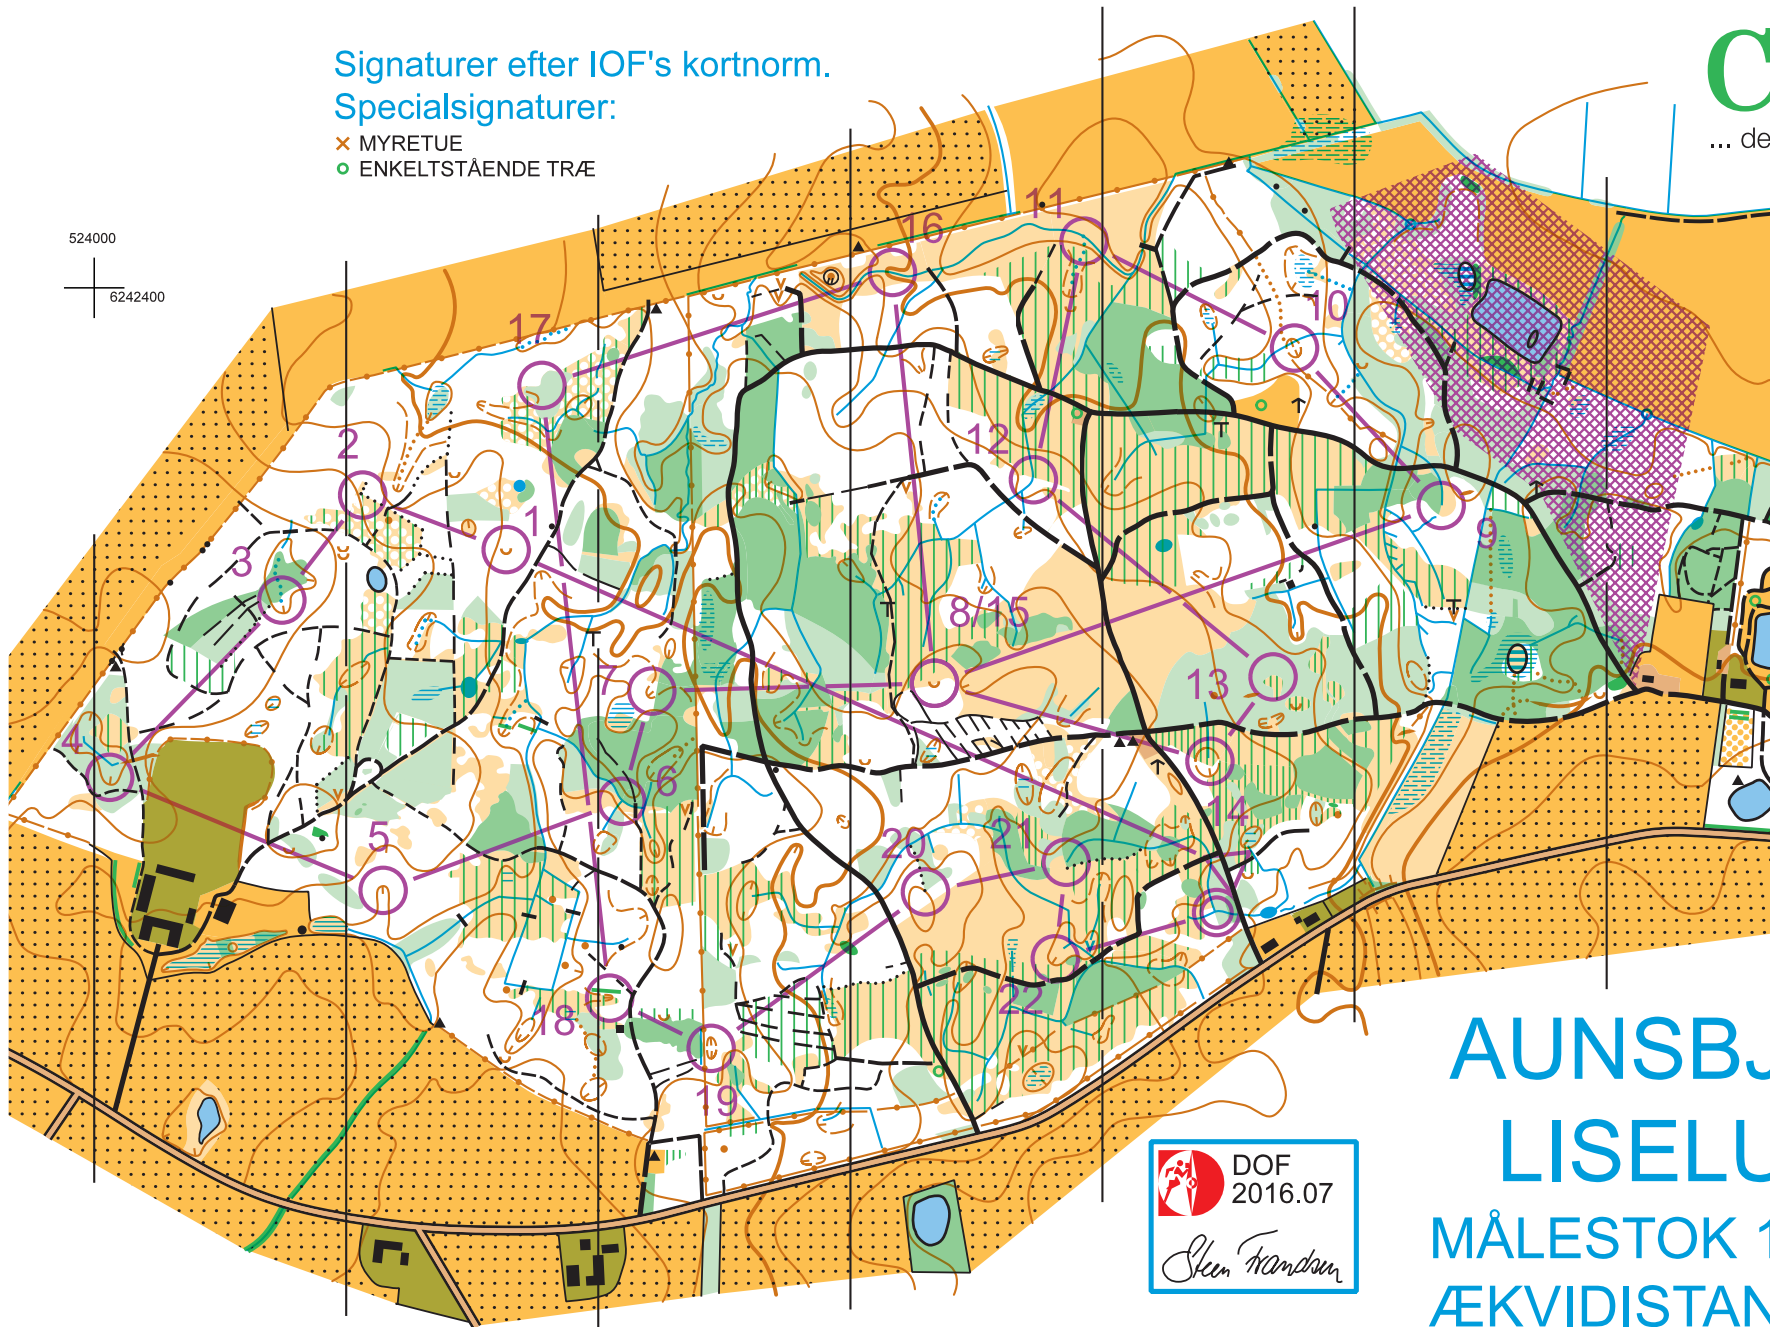

Signaturer efter IOF's kortnorm.
Specialsignaturer:

- ✕ MYRETUE
- ENKELTSTÅENDE TRÆ

524000
6242400

C
... det

IFK O-løb 03082021				
Bane 1		6,3 km		
▷		↘	Y	
1	32	U		
2	31	↘		↙
3	35	⋯	∩	↓
4	34	⊙		⊙
5	49	∩		
6	33	∩	Y	
7	36	∩		
8	44	U		
9	37	↑	∩	↓
10	38	⊙		
11	39	⋯		T
12	40	∩		<
13	41	⊙	⊙	⊙
14	42	⊙		
15	44	U		
16	45	∩	∩	
17	46	↘		⊙
18	48	∩		
19	47	⊙		↓
20	50	↘		↓
21	43	∩		✓
22	51	∩		

IFK O-løb 03082021
Bane 1

A52 MOD VIBORG

**AUNSBJERG-
LISELUND**
MÅLESTOK 1:7.500
ÆKVIDISTANCE 2,5m
2020